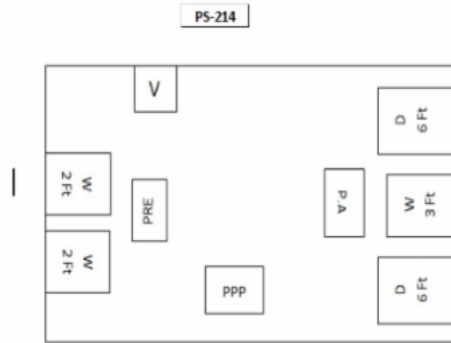

নির্বাচক নিবন্ধন আধিকারিকের স্বাক্ষর

Nazri Naksha

Google Map View

Polling Station Building Front View

Polling Station Front View

Cad View

Key MAP View

1 নাম : পায়েল কোঁড়ার পিতার নাম: রামপদ কোঁড়ার বাড়ির নং : এন0229 বয়স : 22 লিঙ্গ : মহিলা	RVU2783405 ফটো উপলব্ধ	2 নাম : হিমাদ্রি কোনগর পিতার নাম: দুঃখীরাম কোনার বাড়ির নং : N104 বয়স : 24 লিঙ্গ : পুরুষ	RVU2497733 ফটো উপলব্ধ	3 নাম : প্রীতম কোলে পিতার নাম: প্রশান্ত কোলে বাড়ির নং : N0125 বয়স : 24 লিঙ্গ : পুরুষ	RVU2538403 ফটো উপলব্ধ
4 নাম : সুকন্যা কোলে পিতার নাম: সুকুমার কোলে বাড়ির নং : N0019 বয়স : 24 লিঙ্গ : মহিলা	RVU2538775 ফটো উপলব্ধ	5 নাম : সুরভী ঘোষ স্বামীর নাম: গৌতম ঘোষ বাড়ির নং : n0018 বয়স : 36 লিঙ্গ : মহিলা	RVU1669993 ফটো উপলব্ধ	6 নাম : নবনিতা ঘোষ স্বামীর নাম: নির্মলেন্দু ঘোষ বাড়ির নং : 10 বয়স : 45 লিঙ্গ : মহিলা	RVU1669977 ফটো উপলব্ধ
7 নাম : অতনু ঘোষ পিতার নাম: রামেশ ঘোষ বাড়ির নং : N0137 বয়স : 24 লিঙ্গ : পুরুষ	RVU2538700 ফটো উপলব্ধ	8 নাম : কৌশিক ঘোষ পিতার নাম: সঞ্জয় ঘোষ বাড়ির নং : N0067 বয়স : 24 লিঙ্গ : পুরুষ	RVU2539690 ফটো উপলব্ধ	9 নাম : মধুমিতা ঘোষ স্বামীর নাম: রাধামাধব ঘোষ বাড়ির নং : নং 0 বয়স : 35 লিঙ্গ : মহিলা	RVU1293802 ফটো উপলব্ধ
10 নাম : জুই ঘোষাল স্বামীর নাম: অমিত ঘোষাল বাড়ির নং : n0161 বয়স : 55 লিঙ্গ : মহিলা	DRW1764745 ফটো উপলব্ধ	11 নাম : অমিত ঘোষাল পিতার নাম: কাশিপতি ঘোষাল বাড়ির নং : n0160 বয়স : 62 লিঙ্গ : পুরুষ	RVU2951879 ফটো উপলব্ধ	12 নাম : দীপক বাগ পিতার নাম: ভীম বাগ বাড়ির নং : এন0001 বয়স : 25 লিঙ্গ : পুরুষ	RVU2361681 ফটো উপলব্ধ
13 নাম : কৃষ্ণ বাগ পিতার নাম: গণেশ বাগ বাড়ির নং : N0053 বয়স : 24 লিঙ্গ : পুরুষ	RVU2538536 ফটো উপলব্ধ	14 নাম : সঞ্জিত বাগ পিতার নাম: আনন্দ বাগ বাড়ির নং : n0184 বয়স : 26 লিঙ্গ : পুরুষ	RVU2264570 ফটো উপলব্ধ	15 নাম : রাখী বাগ স্বামীর নাম: সুধীর বাগ বাড়ির নং : n0011 বয়স : 48 লিঙ্গ : মহিলা	DRW1764729 ফটো উপলব্ধ
16 নাম : সুধীর বাগ পিতার নাম: মোহন বাগ বাড়ির নং : n0011 বয়স : 56 লিঙ্গ : পুরুষ	WB/40/189/492929 ফটো উপলব্ধ	17 নাম : অন্নপূর্ণা বাগ স্বামীর নাম: বাসুদেব বাগ বাড়ির নং : n0010 বয়স : 76 লিঙ্গ : মহিলা	WB/40/189/492167 ফটো উপলব্ধ	18 নাম : বনু বাগ স্বামীর নাম: অর্জুন বাগ বাড়ির নং : n0001 বয়স : 37 লিঙ্গ : মহিলা	RVU0962159 ফটো উপলব্ধ
19 নাম : অর্জুন বাগ পিতার নাম: নয়ন বাগ বাড়ির নং : n0001 বয়স : 40 লিঙ্গ : পুরুষ	DRW2383495 ফটো উপলব্ধ	20 নাম : ভীম বাগ পিতার নাম: নয়ন বাগ বাড়ির নং : n0001 বয়স : 44 লিঙ্গ : পুরুষ	DRW1763168 ফটো উপলব্ধ	21 নাম : ছায়া বাগ স্বামীর নাম: নয়ন বাগ বাড়ির নং : n0001 বয়স : 56 লিঙ্গ : মহিলা	WB/40/189/492062 ফটো উপলব্ধ
22 নাম : সুলতা সিং স্বামীর নাম: সঞ্জীত সিং বাড়ির নং : এন0399 বয়স : 23 লিঙ্গ : মহিলা	RVU2799252 ফটো উপলব্ধ	23 নাম : সরস্বতী মুন্ডা মায়ের নাম: ধাছি মুন্ডা বাড়ির নং : n0014 বয়স : 43 লিঙ্গ : মহিলা	DRW2707644 ফটো উপলব্ধ	24 নাম : মানিক মুন্ডা মায়ের নাম: ধাধী মুন্ডা বাড়ির নং : n0014 বয়স : 35 লিঙ্গ : পুরুষ	RVU1442060 ফটো উপলব্ধ
25 নাম : সুভংকর মন্ডল পিতার নাম: মধুসদন মন্ডল বাড়ির নং : N000 বয়স : 24 লিঙ্গ : পুরুষ	RVU2538478 ফটো উপলব্ধ	26 নাম : দীপংকর মলিক পিতার নাম: আনন্দ মলিক বাড়ির নং : N000 বয়স : 24 লিঙ্গ : পুরুষ	RVU2539120 ফটো উপলব্ধ	27 নাম : মাধবী মলিক স্বামীর নাম: বিশুজিৎ মলিক বাড়ির নং : N000 বয়স : 32 লিঙ্গ : মহিলা	RVU2538742 ফটো উপলব্ধ
28 নাম : ছবিতা মালিক স্বামীর নাম: পতিত মালিক বাড়ির নং : N000 বয়স : 38 লিঙ্গ : মহিলা	RVU2538619 ফটো উপলব্ধ	Q 29 নাম : নীলা মালিক স্বামীর নাম: পরেশ মালিক বাড়ির নং : বয়স : 56 লিঙ্গ : মহিলা	RVU1921824 ফটো উপলব্ধ	30 নাম : মামনি মালিক স্বামীর নাম: নির্মল মালিক বাড়ির নং : এন0003 বয়স : 25 লিঙ্গ : মহিলা	RVU2333722 ফটো উপলব্ধ