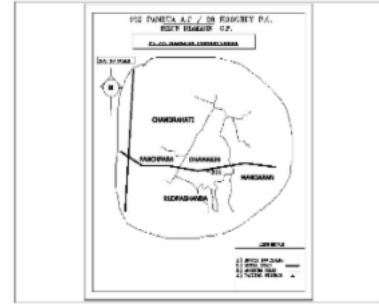

Key MAP View