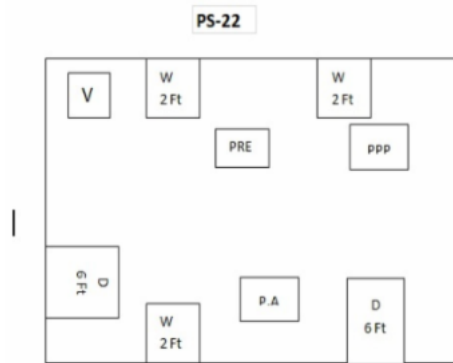

নির্বাচক নিবন্ধন আধিকারিকের স্বাক্ষর

Nazri Naksha

Google Map View

Polling Station Building Front View

Polling Station Front View

Cad View

Key MAP View

1 নাম : লাইলা বিবি স্বামীর নাম: আব্দুল ওহিদ বাড়ির নং : n0011 বয়স : 65 লিঙ্গ : মহিলা ফটো উপলব্ধ	WB/40/189/045284	2 নাম : সেখ সাহাজান পিতার নাম: আব্দুল ওহিদ বাড়ির নং : n0011 বয়স : 46 লিঙ্গ : পুরুষ ফটো উপলব্ধ	DRW1721158	3 নাম : অঞ্জলী কিস্কু স্বামীর নাম: রবিনাথ কিস্কু বাড়ির নং : n0055 বয়স : 32 লিঙ্গ : মহিলা ফটো উপলব্ধ	RVU1597897
4 নাম : রবীনাথ কিস্কু পিতার নাম: জীবন কিস্কু বাড়ির নং : n0055 বয়স : 39 লিঙ্গ : পুরুষ ফটো উপলব্ধ	DRW2595924	5 নাম : নাসিরা বেগম স্বামীর নাম: সেখ মনিরুদ্দিন বাড়ির নং : n0055 বয়স : 44 লিঙ্গ : মহিলা ফটো উপলব্ধ	DRW2243756	6 নাম : সেখ বিল্লাউদ্দিন পিতার নাম: আকবর আলি বাড়ির নং : n0055 বয়স : 43 লিঙ্গ : পুরুষ ফটো উপলব্ধ	RVU1979053
7 নাম : সেখ আহামুদ্দিন পিতার নাম: আকবর আলি বাড়ির নং : n0055 বয়স : 46 লিঙ্গ : পুরুষ ফটো উপলব্ধ	RVU1979046	8 নাম : সেখ মনীরুদ্দিন পিতার নাম: সেখ আকবর আলি বাড়ির নং : n0055 বয়স : 57 লিঙ্গ : পুরুষ ফটো উপলব্ধ	WB/40/189/045623	9 নাম : সাহেবা বেগম স্বামীর নাম: হাকিম আব্দুল বাড়ির নং : n0054 বয়স : 50 লিঙ্গ : মহিলা ফটো উপলব্ধ	WB/40/189/057155
10 নাম : সাহেবা বিবি স্বামীর নাম: খোদা বক্স বাড়ির নং : n0054 বয়স : 80 লিঙ্গ : মহিলা ফটো উপলব্ধ	DRW2682383	11 নাম : সেখ আব্দুল হানিফ পিতার নাম: আব্দুল মজিদ বাড়ির নং : n0054 বয়স : 58 লিঙ্গ : পুরুষ ফটো উপলব্ধ	WB/40/189/045603	12 নাম : ইমদাদুর রহমান পিতার নাম: আব্দুল হাফিজ বাড়ির নং : n0054 বয়স : 31 লিঙ্গ : পুরুষ ফটো উপলব্ধ	RVU1721679
13 নাম : কনুজা বিবি স্বামীর নাম: সেখ অনুরুদ্দিন বাড়ির নং : n0067 বয়স : 36 লিঙ্গ : মহিলা ফটো উপলব্ধ	RVU0094953	14 নাম : নাসিমা বিবি স্বামীর নাম: সেখ নিজাম বাড়ির নং : n0009 বয়স : 38 লিঙ্গ : মহিলা ফটো উপলব্ধ	RVU1843309	15 নাম : সেখ নিজাম পিতার নাম: সেখ আল্লারাখা বাড়ির নং : n0009 বয়স : 44 লিঙ্গ : পুরুষ ফটো উপলব্ধ	RVU1507623
16 নাম : সেখ আনিস পিতার নাম: সেখ আল্লারাখা বাড়ির নং : n0009 বয়স : 47 লিঙ্গ : পুরুষ ফটো উপলব্ধ	RVU1507615	17 নাম : মমতাজ বিবি স্বামীর নাম: সেখ ইদ্রিস বাড়ির নং : n0009 বয়স : 56 লিঙ্গ : মহিলা ফটো উপলব্ধ	WB/40/189/045515	18 নাম : সেখ ইদ্রিস পিতার নাম: সেখ আল্লারাখা বাড়ির নং : n0009 বয়স : 66 লিঙ্গ : পুরুষ ফটো উপলব্ধ	WB/40/189/045425
19 নাম : তাজিলা বিবি স্বামীর নাম: সেখ আল্লারাখা বাড়ির নং : n0009 বয়স : 75 লিঙ্গ : মহিলা ফটো উপলব্ধ	WB/40/189/045513	20 নাম : পায়েল বেগম স্বামীর নাম: সেখ নাসির হোসেন বাড়ির নং : n0004 বয়স : 32 লিঙ্গ : মহিলা ফটো উপলব্ধ	RVU1597954	21 নাম : নুরজাহান বিবি স্বামীর নাম: সেখ জাকির হোসেন বাড়ির নং : n0004 বয়স : 38 লিঙ্গ : মহিলা ফটো উপলব্ধ	RVU1269141
22 নাম : হাজেবাখাতুন স্বামীর নাম: সেখসাহাজান বাড়ির নং : n0003 বয়স : 47 লিঙ্গ : মহিলা ফটো উপলব্ধ	DRW2518454	23 নাম : সেখ শাহাজান সেখ পিতার নাম: হামিদ সেখ বাড়ির নং : n0003 বয়স : 50 লিঙ্গ : পুরুষ ফটো উপলব্ধ	RVU2448595	24 নাম : ছাবিলা বিবি স্বামীর নাম: সেখ আনসার আলি বাড়ির নং : n0003 বয়স : 56 লিঙ্গ : মহিলা ফটো উপলব্ধ	DRW0096131
25 নাম : আমিনা বিবি স্বামীর নাম: সেখ সওকত আলি বাড়ির নং : n0003 বয়স : 61 লিঙ্গ : মহিলা ফটো উপলব্ধ	WB/40/189/045170	26 নাম : সাইফুল ইসলাম পিতার নাম: আব্দুস সামাদ বাড়ির নং : n0002 বয়স : 43 লিঙ্গ : পুরুষ ফটো উপলব্ধ	RVU1334119	27 নাম : সুফিয়া বেগম স্বামীর নাম: আব্দুস সামাদ বাড়ির নং : n0002 বয়স : 68 লিঙ্গ : মহিলা ফটো উপলব্ধ	WB/40/189/045328
28 নাম : আব্দুস সামাদ পিতার নাম: হারুন রসিদ বাড়ির নং : n0002 বয়স : 73 লিঙ্গ : পুরুষ ফটো উপলব্ধ	WB/40/189/045389	29 নাম : সামিমা সেখ স্বামীর নাম: মহঃ আসিফ সেখ বাড়ির নং : n0292 বয়স : 33 লিঙ্গ : মহিলা ফটো উপলব্ধ	ZUM1432434	30 নাম : জিন্নাতারা বিবি স্বামীর নাম: সেখ শাহাজান বাড়ির নং : n0011 বয়স : 45 লিঙ্গ : মহিলা ফটো উপলব্ধ	DRW1722164