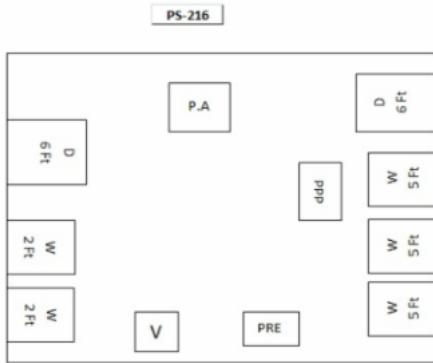

নির্বাচক নিবন্ধন আধিকারিকের স্বাক্ষর

Nazri Naksha

Google Map View

Polling Station Building Front View

Polling Station Front View

Cad View

Key MAP View

1 নাম : লক্ষী ধাড়া স্বামীর নাম : মদন ধাড়া বাড়ির নং : n0004 বয়স : 66 লিঙ্গ : মহিলা	WB/40/189/498563	2 নাম : সেখ আসিফ আলি পিতার নাম : সেখ সামশের আলি বাড়ির নং : এন0123 বয়স : 25 লিঙ্গ : পুরুষ	RVU2366177	3 নাম : সেখ মমিনুল ইসলাম পিতার নাম : সেখ নুরুল হুদা বাড়ির নং : নং বয়স : 24 লিঙ্গ : পুরুষ	RVU2542082
4 নাম : নিলুফা বিবি স্বামীর নাম : মহম্মদ জাকারিয়া বাড়ির নং : n0176 বয়স : 35 লিঙ্গ : মহিলা	RVU1922756	5 নাম : কামরান নেসা পিতার নাম : সেখ কামাল উদ্দিন বাড়ির নং : n0178 বয়স : 31 লিঙ্গ : মহিলা	RVU1939578	6 নাম : সেখ আসিফ আলি পিতার নাম : সেখ আকবর আলি বাড়ির নং : n0178 বয়স : 32 লিঙ্গ : পুরুষ	RVU1958834
7 নাম : সুমিত্রা ফ্রেপাল পিতার নাম : জগা ফ্রেপাল বাড়ির নং : n0195 বয়স : 37 লিঙ্গ : মহিলা	RVU1400522	8 নাম : সুমিত্রা ফ্রেপাল স্বামীর নাম : মিন্টু ফ্রেপাল বাড়ির নং : n0181 বয়স : 44 লিঙ্গ : মহিলা	RVU0273144	9 নাম : কৃষ্ণা ফ্রেপাল(বাউলদাস) স্বামীর নাম : তাতন বাউলদাস বাড়ির নং : n0177 বয়স : 33 লিঙ্গ : মহিলা	RVU1922848
10 নাম : মোহন কিস্কু পিতার নাম : সুকেশ কিস্কু বাড়ির নং : n0101 বয়স : 43 লিঙ্গ : পুরুষ	RVU1559574	11 নাম : শ্রাবন্তী কিস্কু পিতার নাম : মোহন কিস্কু বাড়ির নং : এন0101 বয়স : 20 লিঙ্গ : মহিলা	RVU2870731	12 নাম : সোনালী কিস্কু স্বামীর নাম : মোহন কিস্কু বাড়ির নং : n0102 বয়স : 41 লিঙ্গ : মহিলা	RVU1559582
13 নাম : রুকসার খাতুন পিতার নাম : সেখ আকবর আলি বাড়ির নং : এন0132 বয়স : 22 লিঙ্গ : মহিলা	RVU2734564	14 নাম : জেয়ন্তারা খাতুন স্বামীর নাম : সেখ আলাউদ্দিন বাড়ির নং : এন0159 বয়স : 36 লিঙ্গ : মহিলা	THQ0840579	15 নাম : রাজা ঘোষ পিতার নাম : ভক্তি ঘোষ বাড়ির নং : n0082 বয়স : 33 লিঙ্গ : পুরুষ	RVU1670652
16 নাম : শুভেন্দু বাউলদাস পিতার নাম : ভৈরব বাউলদাস বাড়ির নং : n0082 বয়স : 29 লিঙ্গ : পুরুষ	RVU2028199	17 নাম : দীপা বাউলদাস স্বামীর নাম : ভৈরব বাউলদাস বাড়ির নং : n0082 বয়স : 53 লিঙ্গ : মহিলা	WB/40/189/498293	18 নাম : ভৈরব বাউলদাস পিতার নাম : গোপাল বাউলদাস বাড়ির নং : n0082 বয়স : 57 লিঙ্গ : পুরুষ	WB/40/189/498330
19 নাম : দিপালী বাউলদাস স্বামীর নাম : অশোক বাউলদাস বাড়ির নং : n0082 বয়স : 47 লিঙ্গ : মহিলা	DRW1600345	20 নাম : জবা ঘোষ স্বামীর নাম : অশোক ঘোষ বাড়ির নং : n0001 বয়স : 56 লিঙ্গ : মহিলা	WB/40/189/498641	21 নাম : অসিম ঘোষ পিতার নাম : তারাপদ ঘোষ বাড়ির নং : n0001 বয়স : 53 লিঙ্গ : পুরুষ	WB/40/189/498635
22 নাম : বর্না ঘোষ স্বামীর নাম : অসীম ঘোষ বাড়ির নং : n0001 বয়স : 40 লিঙ্গ : মহিলা	RVU1443332	23 নাম : অশোক বাউলদাস পিতার নাম : গোপাল বাউলদাস বাড়ির নং : n0082 বয়স : 59 লিঙ্গ : পুরুষ	WB/40/189/498245	24 নাম : মালতী বাউলদাস স্বামীর নাম : দিলীপ বাউলদাস বাড়ির নং : n0082 বয়স : 45 লিঙ্গ : মহিলা	DRW1761907
25 নাম : দিলীপ বাউলদাস পিতার নাম : গোপাল বাউলদাস বাড়ির নং : n0082 বয়স : 61 লিঙ্গ : পুরুষ	WB/40/189/498335	26 নাম : ভক্তিকুমার ঘোষ পিতার নাম : কালিপদ ঘোষ বাড়ির নং : n0082 বয়স : 70 লিঙ্গ : পুরুষ	WB/40/189/498648	27 নাম : অলোক বাউলদাস পিতার নাম : দিলীপ বাউলদাস বাড়ির নং : n0082 বয়স : 24 লিঙ্গ : পুরুষ	RVU2542488
28 নাম : মল্লিকা ঘোষ পিতার নাম : কালিপদ ঘোষ বাড়ির নং : N0046 বয়স : 73 লিঙ্গ : মহিলা	RVU2591097	29 নাম : সুরজিত বাউলদাস পিতার নাম : অশোক বাউলদাস বাড়ির নং : এন0082 বয়স : 26 লিঙ্গ : পুরুষ	RVU2358315	30 নাম : রাহুল ঘোষ পিতার নাম : ভক্তি কুমার ঘোষ বাড়ির নং : n0082 বয়স : 32 লিঙ্গ : পুরুষ	RVU1670561