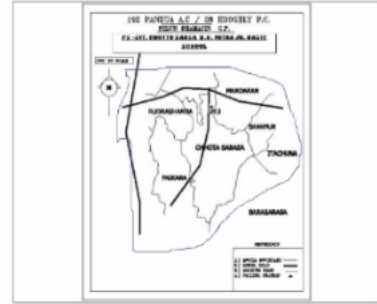

নির্বাচক নিবন্ধন আধিকারিকের স্বাক্ষর

Nazri Naksha

Google Map View

Polling Station Building Front View

Polling Station Front View

Cad View

Key MAP View

বিধানসভা নির্বাচনক্ষেত্রের নং, নাম : 192-পাণ্ডুয়া
ভাগ নং, নাম : 1-দেশমুখপাড়া