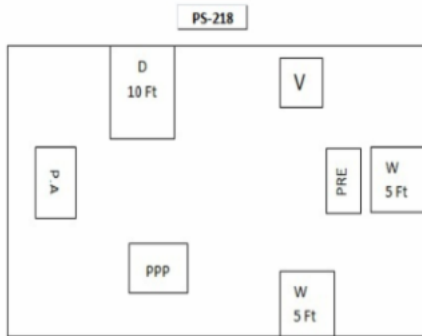

নির্বাচক নিবন্ধন আধিকারিকের স্বাক্ষর

Nazri Naksha

Google Map View

Polling Station Building Front View

Polling Station Front View

Cad View

Key MAP View

1 নাম : অঞ্জনা মজুমদার স্বামীর নাম : চিত্তরঞ্জন মজুমদার বাড়ির নং : n0190 বয়স : 57 লিঙ্গ : মহিলা ফটো উপলব্ধ	WB/40/189/501227	2 নাম : মীনা ভট্টাচার্য্য স্বামীর নাম : অলোকনাথ ভট্টাচার্য্য বাড়ির নং : n0190 বয়স : 71 লিঙ্গ : মহিলা ফটো উপলব্ধ	DRW2659530	3 নাম : রুমা ঘোষ পিতার নাম : সুশীল ঘোষ বাড়ির নং : ছোটোসারসা বয়স : 28 লিঙ্গ : মহিলা ফটো উপলব্ধ	WOD2586113
4 নাম : দেবশ্রী (ভট্টাচার্য্য) মুখার্জী স্বামীর নাম : পার্থ মুখার্জী বাড়ির নং : n0167 বয়স : 39 লিঙ্গ : মহিলা ফটো উপলব্ধ	RVU1559970	5 নাম : ইশ্বরী কুণ্ডু স্বামীর নাম : কার্তিক কুণ্ডু বাড়ির নং : n0254 বয়স : 53 লিঙ্গ : মহিলা ফটো উপলব্ধ	WB/40/189/003582	6 নাম : সুমন্ত কুণ্ডু পিতার নাম : মৃগু কুণ্ডু বাড়ির নং : n0003 বয়স : 29 লিঙ্গ : পুরুষ ফটো উপলব্ধ	RVU2135747
7 নাম : রীনা কুণ্ডু স্বামীর নাম : দীপক কুণ্ডু বাড়ির নং : n0233 বয়স : 35 লিঙ্গ : মহিলা ফটো উপলব্ধ	RVU2135754	8 নাম : অনিত কুণ্ডু পিতার নাম : ফটিক কুণ্ডু বাড়ির নং : n0002 বয়স : 30 লিঙ্গ : পুরুষ ফটো উপলব্ধ	RVU2135697	9 নাম : নবকুমার কুন্ডু পিতার নাম : গোবিন্দ কুন্ডু বাড়ির নং : এন০০০৬ বয়স : 25 লিঙ্গ : পুরুষ ফটো উপলব্ধ	RVU2356608
10 নাম : অরিজিৎ কুণ্ডু পিতার নাম : পিন্টু কুণ্ডু বাড়ির নং : এন0008 বয়স : 23 লিঙ্গ : পুরুষ ফটো উপলব্ধ	RVU2665651	11 নাম : বর্নালী কুন্ডু স্বামীর নাম : দিলীপ কুন্ডু বাড়ির নং : n0014 বয়স : 45 লিঙ্গ : মহিলা ফটো উপলব্ধ	BRW1762145	12 নাম : দিলীপ কুন্ডু পিতার নাম : তারাপদ কুন্ডু বাড়ির নং : n0013 বয়স : 58 লিঙ্গ : পুরুষ ফটো উপলব্ধ	BRW1762251
13 নাম : দীপালী কুন্ডু স্বামীর নাম : গোপাল কুন্ডু বাড়ির নং : n0010 বয়স : 49 লিঙ্গ : মহিলা ফটো উপলব্ধ	WB/40/189/501542	14 নাম : সোম্য কুন্ডু স্বামীর নাম : পিন্টু কুন্ডু বাড়ির নং : n0009 বয়স : 42 লিঙ্গ : মহিলা ফটো উপলব্ধ	DRW2568830	15 নাম : পিন্টু কুন্ডু পিতার নাম : কালিপদ কুন্ডু বাড়ির নং : n0008 বয়স : 49 লিঙ্গ : পুরুষ ফটো উপলব্ধ	WB/40/189/501361
16 নাম : দেবজিৎ কুন্ডু পিতার নাম : পিন্টু কুন্ডু বাড়ির নং : এন0008 বয়স : 20 লিঙ্গ : পুরুষ ফটো উপলব্ধ	RVU2870830	17 নাম : কল্যাণী কুন্ডু স্বামীর নাম : গোবিন্দ কুন্ডু বাড়ির নং : n0007 বয়স : 50 লিঙ্গ : মহিলা ফটো উপলব্ধ	DRW2385615	18 নাম : গোবিন্দ কুন্ডু পিতার নাম : কালিপদ কুন্ডু বাড়ির নং : n0006 বয়স : 52 লিঙ্গ : পুরুষ ফটো উপলব্ধ	WB/40/189/501052
19 নাম : গোপাল কুন্ডু পিতার নাম : কালিপদ কুন্ডু বাড়ির নং : n0005 বয়স : 59 লিঙ্গ : পুরুষ ফটো উপলব্ধ	WB/40/189/501666	20 নাম : নীলিমা কুন্ডু স্বামীর নাম : মদন কুন্ডু বাড়ির নং : n0004 বয়স : 56 লিঙ্গ : মহিলা ফটো উপলব্ধ	WB/40/189/501523	21 নাম : বিশ্বজিৎ কুন্ডু পিতার নাম : মদন কুন্ডু বাড়ির নং : n0003 বয়স : 34 লিঙ্গ : পুরুষ ফটো উপলব্ধ	RVU1671189
22 নাম : মদন কুন্ডু পিতার নাম : কালিপদ কুন্ডু বাড়ির নং : n0003 বয়স : 63 লিঙ্গ : পুরুষ ফটো উপলব্ধ	WB/40/189/501490	23 নাম : কল্যাণী কুন্ডু স্বামীর নাম : ফটিক কুন্ডু বাড়ির নং : n0002 বয়স : 50 লিঙ্গ : মহিলা ফটো উপলব্ধ	WB/40/189/501448	24 নাম : জয়ন্তী কুণ্ডু স্বামীর নাম : অনিত কুণ্ডু বাড়ির নং : এন0002 বয়স : 20 লিঙ্গ : মহিলা ফটো উপলব্ধ	RVU2870814
25 নাম : প্রিয়াকা কুন্ডু স্বামীর নাম : বিশ্বজিৎ কুন্ডু বাড়ির নং : এন0003 বয়স : 22 লিঙ্গ : মহিলা ফটো উপলব্ধ	RVU2783298	26 নাম : সুরভ কুন্ডু পিতার নাম : গোপাল কুন্ডু বাড়ির নং : n0005 বয়স : 30 লিঙ্গ : পুরুষ ফটো উপলব্ধ	RVU1923499	27 নাম : দীপক কুন্ডু পিতার নাম : মদন কুন্ডু বাড়ির নং : n0233 বয়স : 37 লিঙ্গ : পুরুষ ফটো উপলব্ধ	RVU1305150
28 নাম : কার্তিক কুন্ডু পিতার নাম : তারাপদ কুন্ডু বাড়ির নং : n0015 বয়স : 55 লিঙ্গ : পুরুষ ফটো উপলব্ধ	DRW1763044	29 নাম : বেলা কর্মকার স্বামীর নাম : পাঁচু গোপাল কর্মকার বাড়ির নং : n0048 বয়স : 84 লিঙ্গ : মহিলা ফটো উপলব্ধ	WB/40/189/501352	30 নাম : যমুনা ঘোষ স্বামীর নাম : মহাদেব ঘোষ বাড়ির নং : n0069 বয়স : 73 লিঙ্গ : মহিলা ফটো উপলব্ধ	WB/40/189/501389