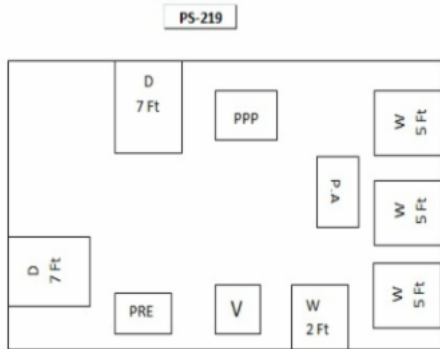

নির্বাচক নিবন্ধন আধিকারিকের স্বাক্ষর

Nazri Naksha

Google Map View

Polling Station Building Front View

Polling Station Front View

Cad View

Key MAP View

1 নাম : নসিবা বিবি স্বামীর নাম: সেখ রজব আলী বাড়ির নং : n0091 বয়স : 35 লিঙ্গ : মহিলা	RVU1560192 ফটো উপলব্ধ	2 নাম : সেখ রজব আলী পিতার নাম: সেখ ইউনুস আলী বাড়ির নং : n0091 বয়স : 47 লিঙ্গ : পুরুষ	RVU1560200 ফটো উপলব্ধ	3 নাম : সেখ আব্দুল আলী পিতার নাম: ইউনাস আলী বাড়ির নং : n0091 বয়স : 52 লিঙ্গ : পুরুষ	DRW1599828 ফটো উপলব্ধ
4 নাম : রিজিয়া বিবি স্বামীর নাম: ইউনাস আলি বাড়ির নং : n0091 বয়স : 71 লিঙ্গ : মহিলা	WB/40/189/504282 ফটো উপলব্ধ	5 নাম : সুফিয়া বিবি স্বামীর নাম: সেখ জিয়াউল রহমান বাড়ির নং : n0131 বয়স : 40 লিঙ্গ : মহিলা	RVU1560028 ফটো উপলব্ধ	6 নাম : সেখ জিয়াউল রহমান পিতার নাম: সেখ জয়নাল আবেদিন বাড়ির নং : n0131 বয়স : 60 লিঙ্গ : পুরুষ	RVU1305218 ফটো উপলব্ধ
7 নাম : নাসিফা খাতুন স্বামীর নাম: সেখ রিজাউল রহমান বাড়ির নং : n0117 বয়স : 37 লিঙ্গ : মহিলা	RVU1444546 ফটো উপলব্ধ	8 নাম : রেজাউল রহমান সেখ পিতার নাম: জয়নাল আবেদিন বাড়ির নং : n0117 বয়স : 40 লিঙ্গ : পুরুষ	DRW2708378 ফটো উপলব্ধ	9 নাম : আজমীরা বিবি স্বামীর নাম: আব্দুল কালাম মন্ডল বাড়ির নং : n0107 বয়স : 43 লিঙ্গ : মহিলা	DRW1766203 ফটো উপলব্ধ
10 নাম : আব্দুল কালাম মন্ডল পিতার নাম: সেখ আল্লারাখা বাড়ির নং : n0107 বয়স : 54 লিঙ্গ : পুরুষ	DRW1600667 ফটো উপলব্ধ	11 নাম : মর্জিনা বিবি স্বামীর নাম: সেখ কাসেম বাড়ির নং : n0096 বয়স : 53 লিঙ্গ : মহিলা	WB/40/189/504278 ফটো উপলব্ধ	12 নাম : আব্দুল আজিম পিতার নাম: আব্দুল কাসেম বাড়ির নং : n0096 বয়স : 37 লিঙ্গ : পুরুষ	DRW2653509 ফটো উপলব্ধ
13 নাম : আব্দুল কাসেম পিতার নাম: আব্দুল আলিম বাড়ির নং : n0096 বয়স : 57 লিঙ্গ : পুরুষ	RVU2891331 ফটো উপলব্ধ	14 নাম : রাবিয়া বিবি স্বামীর নাম: আব্দুল আলিম বাড়ির নং : n0096 বয়স : 71 লিঙ্গ : মহিলা	WB/40/189/504447 ফটো উপলব্ধ	15 নাম : সাবিনা বিবি স্বামীর নাম: সেখ হায়দার আলী বাড়ির নং : n0095 বয়স : 38 লিঙ্গ : মহিলা	RVU0984211 ফটো উপলব্ধ
16 নাম : সেখ হায়দার আলি পিতার নাম: সেখ ইসমাইল বাড়ির নং : n0095 বয়স : 46 লিঙ্গ : পুরুষ	DRW2386043 ফটো উপলব্ধ	17 নাম : রাজিয়া বিবি স্বামীর নাম: সেখ হাসান আলি বাড়ির নং : n0095 বয়স : 46 লিঙ্গ : মহিলা	DRW2386050 ফটো উপলব্ধ	18 নাম : সেখ হাসান আলি পিতার নাম: সেখ ইসমাইল আলি বাড়ির নং : n0095 বয়স : 55 লিঙ্গ : পুরুষ	DRW2653483 ফটো উপলব্ধ
19 নাম : রোজিনা খাতুন স্বামীর নাম: সেখ নিয়ামত আলি বাড়ির নং : n0092 বয়স : 35 লিঙ্গ : মহিলা	RVU1923598 ফটো উপলব্ধ	20 নাম : সেখ নিয়ামত আলি পিতার নাম: সেখ সুরাত আলি বাড়ির নং : n0092 বয়স : 41 লিঙ্গ : পুরুষ	DRW1764620 ফটো উপলব্ধ	21 নাম : ওহিদা রহমান স্বামীর নাম: সেখ নাসির আলি বাড়ির নং : n0092 বয়স : 36 লিঙ্গ : মহিলা	RVU1560010 ফটো উপলব্ধ
22 নাম : সেখ নাসির আলি পিতার নাম: সুরত আলি বাড়ির নং : n0092 বয়স : 47 লিঙ্গ : পুরুষ	DRW1599984 ফটো উপলব্ধ	23 নাম : রাবিয়া বিবি স্বামীর নাম: সেখ অমিত বাড়ির নং : n0090 বয়স : 35 লিঙ্গ : মহিলা	RVU1444462 ফটো উপলব্ধ	24 নাম : অমিত আফজাল সেখ মায়ের নাম: সাকিনা বিবি বাড়ির নং : n0090 বয়স : 43 লিঙ্গ : পুরুষ	DRW2653467 ফটো উপলব্ধ
25 নাম : লায়লা বিবি স্বামীর নাম: সেখ আকবর আলি বাড়ির নং : n0093 বয়স : 63 লিঙ্গ : মহিলা	WB/40/189/504197 ফটো উপলব্ধ	26 নাম : সেখ সাবির আলি পিতার নাম: সেখ আকবর আলি বাড়ির নং : n0091 বয়স : 34 লিঙ্গ : পুরুষ	RVU1444470 ফটো উপলব্ধ	27 নাম : মনিরা বিবি স্বামীর নাম: সেখ সফর আলি বাড়ির নং : n0091 বয়স : 35 লিঙ্গ : মহিলা	RVU1671296 ফটো উপলব্ধ
28 নাম : মাজেদা বেগম স্বামীর নাম: সেখ ইউসুফ আলি বাড়ির নং : n0091 বয়স : 41 লিঙ্গ : মহিলা	DRW2151157 ফটো উপলব্ধ	29 নাম : মৌসুমী পাল পিতার নাম: জয়দেব খাঁ বাড়ির নং : n0060 বয়স : 38 লিঙ্গ : মহিলা	DRW2653475 ফটো উপলব্ধ	30 নাম : সেখ সুরত আলী পিতার নাম: সেখ এরশাদ আলি বাড়ির নং : n0092 বয়স : 78 লিঙ্গ : পুরুষ	WB/40/189/504391 ফটো উপলব্ধ