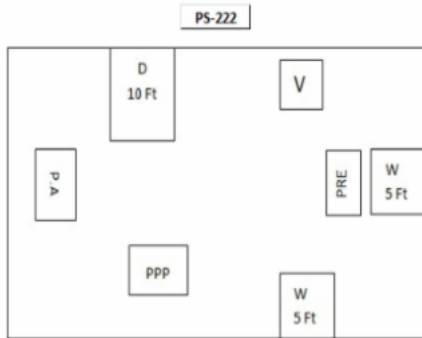

নির্বাচক নিবন্ধন আধিকারিকের স্বাক্ষর

Nazri Naksha

Google Map View

Polling Station Building Front View

Polling Station Front View

Cad View

Key MAP View

1 নাম : বদরুদ্দোজা সেখ পিতার নাম : রোসন আলি বাড়ির নং : n0001 বয়স : 66 লিঙ্গ : পুরুষ ফটো উপলব্ধ	WB/40/189/510008	2 নাম : লালবানু বেগম স্বামীর নাম : সেখ বদরুদ্দোজা বাড়ির নং : n0001 বয়স : 59 লিঙ্গ : মহিলা ফটো উপলব্ধ	WB/40/189/510263	3 নাম : সেখ ইমরান হোসেন পিতার নাম : সেখ বদরুদ্দোজা বাড়ির নং : n0001 বয়স : 43 লিঙ্গ : পুরুষ ফটো উপলব্ধ	DRW2152890
4 নাম : মসলেমা বেগম স্বামীর নাম : সিরাজুল ইসলাম বাড়ির নং : n0002 বয়স : 66 লিঙ্গ : মহিলা ফটো উপলব্ধ	WB/40/189/510120	5 নাম : সাহানারা বিবি স্বামীর নাম : মহিনউদ্দিন বাড়ির নং : n0002 বয়স : 51 লিঙ্গ : মহিলা ফটো উপলব্ধ	DRW2387363	6 নাম : আফরোজা খাতুন স্বামীর নাম : মইদুল কবির বাড়ির নং : n0131 বয়স : 37 লিঙ্গ : মহিলা ফটো উপলব্ধ	RVU2029270
7 নাম : মইদুল কবির পিতার নাম : আব্দুল ওহাব বাড়ির নং : n0131 বয়স : 44 লিঙ্গ : পুরুষ ফটো উপলব্ধ	RVU1958867	8 নাম : ইসমাতারা বেগম স্বামীর নাম : মহঃ হাসান বাড়ির নং : n0008 বয়স : 40 লিঙ্গ : মহিলা ফটো উপলব্ধ	DRW2494789	9 নাম : সাহানারা বেগম স্বামীর নাম : মহঃ আব্বাস বাড়ির নং : n0008 বয়স : 49 লিঙ্গ : মহিলা ফটো উপলব্ধ	DRW1605120
10 নাম : সেখ হাসানুল্লাহ পিতার নাম : সেখ নূর আলম বাড়ির নং : n0008 বয়স : 56 লিঙ্গ : পুরুষ ফটো উপলব্ধ	WB/40/189/510562	11 নাম : সরিফননোসা স্বামীর নাম : নূর আলম বাড়ির নং : n0008 বয়স : 71 লিঙ্গ : মহিলা ফটো উপলব্ধ	WB/40/189/510235	12 নাম : মমতাজ বিবি স্বামীর নাম : আনোয়ার আলি বাড়ির নং : n0008 বয়স : 75 লিঙ্গ : মহিলা ফটো উপলব্ধ	RVU2908879
13 নাম : সেখ সৈয়দুল ইসলাম মন্ডল পিতার নাম : আব্দুর রব মন্ডল বাড়ির নং : n0004 বয়স : 55 লিঙ্গ : পুরুষ ফটো উপলব্ধ	WB/40/189/510150	14 নাম : হাসিনা খাতুন স্বামীর নাম : মইঃ ইলিয়াস বাড়ির নং : n0008 বয়স : 52 লিঙ্গ : মহিলা ফটো উপলব্ধ	DRW1605310	15 নাম : শুকমনি হেমরম স্বামীর নাম : নিমাই হেমরম বাড়ির নং : n0070 বয়স : 59 লিঙ্গ : মহিলা ফটো উপলব্ধ	WB/40/189/510753
16 নাম : জেসমিরা বেগম স্বামীর নাম : সেখ সইদুল ইসলাম মন্ডল বাড়ির নং : N0005 বয়স : 49 লিঙ্গ : মহিলা ফটো উপলব্ধ	DRW1603406	17 নাম : নিমাই হেমরম পিতার নাম : অজুন হেমরম বাড়ির নং : n0070 বয়স : 61 লিঙ্গ : পুরুষ ফটো উপলব্ধ	RVU2459964	18 নাম : খোদেজা বেগম স্বামীর নাম : আঃরব বাড়ির নং : n0004 বয়স : 78 লিঙ্গ : মহিলা ফটো উপলব্ধ	RVU2583367
19 নাম : লাইলি খাতুন সরকার স্বামীর নাম : সিরাজুল ইসলাম সরকার বাড়ির নং : N000 বয়স : 79 লিঙ্গ : মহিলা ফটো উপলব্ধ	RVU2584621	20 নাম : মহম্মদ আব্বাস আলি পিতার নাম : গোলাম আহম্মিয়া বাড়ির নং : n0008 বয়স : 72 লিঙ্গ : পুরুষ ফটো উপলব্ধ	RVU2583995	21 নাম : সেখ আনোয়ার আলি পিতার নাম : গোলাম আহম্মিয়া আলি বাড়ির নং : n0008 বয়স : 75 লিঙ্গ : পুরুষ ফটো উপলব্ধ	RVU2590008
22 নাম : হাসিবুর রহমান সরকার পিতার নাম : সিরাজুল ইসলাম সরকার বাড়ির নং : n0009 বয়স : 60 লিঙ্গ : পুরুষ ফটো উপলব্ধ	WB/40/189/510782	23 নাম : ফিরোজ আহমেদ সরকার পিতার নাম : সিরাজুল ইসলাম সরকার বাড়ির নং : n0009 বয়স : 59 লিঙ্গ : পুরুষ ফটো উপলব্ধ	DRW2653954	24 নাম : নাজিয়া হাসান স্বামীর নাম : ফিরোজ আহমেদ সরকার বাড়ির নং : n0009 বয়স : 47 লিঙ্গ : মহিলা ফটো উপলব্ধ	DRW2569358
25 নাম : আরমিনা খাতুন স্বামীর নাম : সেখ হারুন রসিদ বাড়ির নং : n0142 বয়স : 37 লিঙ্গ : মহিলা ফটো উপলব্ধ	RVU1929009	26 নাম : সাবিলা বেগম স্বামীর নাম : রুস্তম আনসারি বাড়ির নং : ডেলুয়াগাছি বয়স : 37 লিঙ্গ : মহিলা ফটো উপলব্ধ	RVU2136448	27 নাম : সামিয়া রহমান পিতার নাম : মোহম্মদ সাইফুর রহমান বাড়ির নং : N85 বয়স : 24 লিঙ্গ : মহিলা ফটো উপলব্ধ	RVU2497535
28 নাম : রুস্তম আনসারি পিতার নাম : মহিনউদ্দিন বাড়ির নং : n0002 বয়স : 35 লিঙ্গ : পুরুষ ফটো উপলব্ধ	RVU1800382	29 নাম : আঃ অদদ সেক পিতার নাম : রুস্তম আলি বাড়ির নং : ডেলুয়াগাছি বয়স : 56 লিঙ্গ : পুরুষ ফটো উপলব্ধ	RVU2394963	30 নাম : সেখ আলমলীক পিতার নাম : সেখ আনোয়ার আলি বাড়ির নং : n00226 বয়স : 47 লিঙ্গ : পুরুষ ফটো উপলব্ধ	DRW1605252