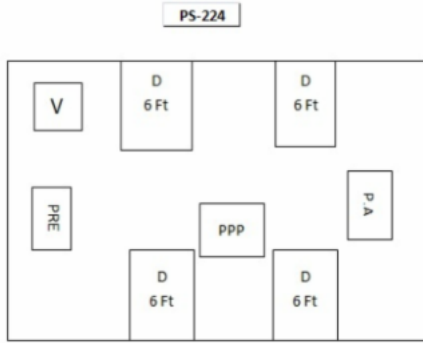

নির্বাচক নিবন্ধন আধিকারিকের স্বাক্ষর

Nazri Naksha

Google Map View

Polling Station Building Front View

Polling Station Front View

Cad View

Key MAP View

1 নাম : আবুল কাসেম পিতার নাম: হাজী রোসন আলি বাড়ির নং : n0001 বয়স : 71 লিঙ্গ : পুরুষ	RVU2394575 ফটো উপলব্ধ	2 নাম : জাহেদা বিবি স্বামীর নাম: কাসেম আলি বাড়ির নং : n0001 বয়স : 66 লিঙ্গ : মহিলা	WB/40/189/513086 ফটো উপলব্ধ	3 নাম : সেখ আরিফ আকবর আলি পিতার নাম: সেখ আকবর আলি বাড়ির নং : n0035 বয়স : 35 লিঙ্গ : পুরুষ	RVU1672658 ফটো উপলব্ধ
4 নাম : নাসিরা বিবি স্বামীর নাম: সেখ আলিম বাড়ির নং : n0035 বয়স : 42 লিঙ্গ : মহিলা	RVU1672963 ফটো উপলব্ধ	5 নাম : সাহানাজ বিবি স্বামীর নাম: সেখ আবদুল্লাহ বাড়ির নং : n0035 বয়স : 53 লিঙ্গ : মহিলা	WB/40/189/513383 ফটো উপলব্ধ	6 নাম : সেখ আবদুল্লাহ পিতার নাম: সেখ আবদুল রউফ বাড়ির নং : n0035 বয়স : 55 লিঙ্গ : পুরুষ	DRW2388247 ফটো উপলব্ধ
7 নাম : জাহানারা বিবি স্বামীর নাম: সেখ আমানুল্লাহ বাড়ির নং : n0034 বয়স : 52 লিঙ্গ : মহিলা	WB/40/189/513385 ফটো উপলব্ধ	8 নাম : ফারজিনা বিবি স্বামীর নাম: হাসান মোল্লা বাড়ির নং : n0025 বয়স : 38 লিঙ্গ : মহিলা	RVU1561471 ফটো উপলব্ধ	9 নাম : হাসান মোল্লা পিতার নাম: আনোয়ার আলি মোল্লা বাড়ির নং : n0025 বয়স : 47 লিঙ্গ : পুরুষ	RVU1446012 ফটো উপলব্ধ
10 নাম : হনুফা খাতুন পিতার নাম: আনোয়ার আলি বাড়ির নং : n0025 বয়স : 54 লিঙ্গ : মহিলা	DRW1603422 ফটো উপলব্ধ	11 নাম : হামিদা বিবি স্বামীর নাম: আনোয়ার বাড়ির নং : n0025 বয়স : 76 লিঙ্গ : মহিলা	WB/40/189/513315 ফটো উপলব্ধ	12 নাম : সাবিয়া বিবি স্বামীর নাম: আসফার আলী সেখ বাড়ির নং : n0012 বয়স : 34 লিঙ্গ : মহিলা	RVU2030427 ফটো উপলব্ধ
13 নাম : সেখ আসফার আলি পিতার নাম: সেখ আসরফ আলি বাড়ির নং : n0012 বয়স : 35 লিঙ্গ : পুরুষ	RVU1582642 ফটো উপলব্ধ	14 নাম : ডলু বিবি স্বামীর নাম: আসরফ আলি বাড়ির নং : n0012 বয়স : 58 লিঙ্গ : মহিলা	WB/40/189/513568 ফটো উপলব্ধ	15 নাম : অলিমা বিবি স্বামীর নাম: হবু আলি বাড়ির নং : n0012 বয়স : 91 লিঙ্গ : মহিলা	WB/40/189/513595 ফটো উপলব্ধ
16 নাম : নাসিমা বিবি স্বামীর নাম: মজামোল হক বাড়ির নং : n0007 বয়স : 58 লিঙ্গ : মহিলা	WB/40/189/513195 ফটো উপলব্ধ	17 নাম : শাকিলা খাতুন পিতার নাম: সেখ আব্দুল মুজিদ বাড়ির নং : n0007 বয়স : 51 লিঙ্গ : মহিলা	RVU2693836 ফটো উপলব্ধ	18 নাম : মনুয়ারা বিবি স্বামীর নাম: মহম্মদ ইয়াসিন বাড়ির নং : n0007 বয়স : 47 লিঙ্গ : মহিলা	RVU1003284 ফটো উপলব্ধ
19 নাম : সেখ মোজামোল হক পিতার নাম: সেখ আব্দুল মুজিদ বাড়ির নং : n0007 বয়স : 66 লিঙ্গ : পুরুষ	RVU2452688 ফটো উপলব্ধ	20 নাম : আলিমা বিবি স্বামীর নাম: সেখ জসিমউদ্দিন বাড়ির নং : n0001 বয়স : 42 লিঙ্গ : মহিলা	RVU1925700 ফটো উপলব্ধ	21 নাম : সেখ জসিমউদ্দিন পিতার নাম: আবুল কাশেম সেখ বাড়ির নং : n0001 বয়স : 50 লিঙ্গ : পুরুষ	RVU1672724 ফটো উপলব্ধ
22 নাম : খাদিজা বিবি স্বামীর নাম: সেখ জাহিরুল ইসলাম বাড়ির নং : n0041 বয়স : 37 লিঙ্গ : মহিলা	RVU2137032 ফটো উপলব্ধ	23 নাম : জাহানারা বিবি স্বামীর নাম: সেখ কালাম বাড়ির নং : n0039 বয়স : 45 লিঙ্গ : মহিলা	RVU2137024 ফটো উপলব্ধ	24 নাম : সেখ আলমগীর জুলফিকর পিতার নাম: সেখ সামসুল হক বাড়ির নং : n0037 বয়স : 41 লিঙ্গ : পুরুষ	DRW2220820 ফটো উপলব্ধ
25 নাম : সেখ সামিমউদ্দিন পিতার নাম: সেখ আবুল কাশেম বাড়ির নং : 220 বয়স : 31 লিঙ্গ : পুরুষ	RVU1925619 ফটো উপলব্ধ	26 নাম : সেখ জাহিরুল ইসলাম পিতার নাম: সেখ আকাশ উদ্দিন বাড়ির নং : n0041 বয়স : 43 লিঙ্গ : পুরুষ	RVU1446079 ফটো উপলব্ধ	27 নাম : হালিমা বিবি স্বামীর নাম: সেখ আবুল কাসেম বাড়ির নং : n0041 বয়স : 52 লিঙ্গ : মহিলা	RVU2468304 ফটো উপলব্ধ
28 নাম : মোসাম্মত জিন্নাতারা বিবি স্বামীর নাম: আবুল হাসেম বাড়ির নং : n0041 বয়স : 47 লিঙ্গ : মহিলা	DRW2388254 ফটো উপলব্ধ	29 নাম : আবুল হাসেম পিতার নাম: সেখ আব্বাস উদ্দিন বাড়ির নং : n0041 বয়স : 52 লিঙ্গ : পুরুষ	WB/40/189/513200 ফটো উপলব্ধ	30 নাম : রহমতন বিবি স্বামীর নাম: সেখ আব্বাসউদ্দিন বাড়ির নং : n0041 বয়স : 71 লিঙ্গ : মহিলা	WB/40/189/513071 ফটো উপলব্ধ