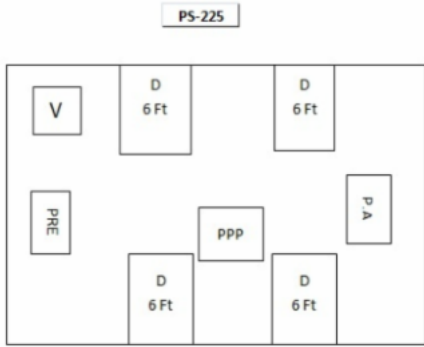

নির্বাচক নিবন্ধন আধিকারিকের স্বাক্ষর

Nazri Naksha

Google Map View

Polling Station Building Front View

Polling Station Front View

Cad View

Key MAP View

1 নাম : সরিফা বিবি স্বামীর নাম: সেখ আমজেদ বাড়ির নং : n0318 বয়স : 38 লিঙ্গ : মহিলা	RVU2137362 ফটো উপলব্ধ	2 নাম : সাবিনা বিবি স্বামীর নাম: লাল বাবু সা বাড়ির নং : n0311 বয়স : 28 লিঙ্গ : মহিলা	RVU2137016 ফটো উপলব্ধ	3 নাম : সেখ জহিরুদ্দিন পিতার নাম: রহিম সেখ বাড়ির নং : n0310 বয়স : 57 লিঙ্গ : পুরুষ	THQ0016808 ফটো উপলব্ধ
4 নাম : নাসিমা বেগম স্বামীর নাম: গিয়াসউদ্দিন সা বাড়ির নং : n0306 বয়স : 33 লিঙ্গ : মহিলা	RVU2030500 ফটো উপলব্ধ	5 নাম : সাবিনা খাতুন স্বামীর নাম: আব্দুল মান্নান মল্লিক বাড়ির নং : 0050 বয়স : 31 লিঙ্গ : মহিলা	RVU2030054 ফটো উপলব্ধ	6 নাম : সোলেমান আলি পিতার নাম: দানেশ আলি মিন্তী বাড়ির নং : n0288 বয়স : 47 লিঙ্গ : পুরুষ	RVU2137412 ফটো উপলব্ধ
7 নাম : তোসলিমা বেগম স্বামীর নাম: সোলেমান আলি বাড়ির নং : n0288 বয়স : 47 লিঙ্গ : মহিলা	RVU1925809 ফটো উপলব্ধ	8 নাম : সামসুন্নেসা বিবি স্বামীর নাম: সিরাজুল সেখ হক বাড়ির নং : n0282 বয়স : 58 লিঙ্গ : মহিলা	WB/40/189/183536 ফটো উপলব্ধ	9 নাম : আজিমা খাতুন পিতার নাম: আব্দুল মান্নান মল্লিক বাড়ির নং : 0050 বয়স : 29 লিঙ্গ : মহিলা	RVU2030021 ফটো উপলব্ধ
10 নাম : সেখ সফিকুল হক পিতার নাম: সেখ আজিজুল হক বাড়ির নং : n0170 বয়স : 38 লিঙ্গ : পুরুষ	DRW2576247 ফটো উপলব্ধ	11 নাম : সেখ জিয়াদুল হক পিতার নাম: সেখ আজিজুল হক বাড়ির নং : n0170 বয়স : 55 লিঙ্গ : পুরুষ	RVU1672666 ফটো উপলব্ধ	12 নাম : জরিলা বিবি স্বামীর নাম: আজিজুল হক বাড়ির নং : n0170 বয়স : 61 লিঙ্গ : মহিলা	WB/40/189/513395 ফটো উপলব্ধ
13 নাম : নসরত আলি সা পিতার নাম: সৈয়দ আলি সা বাড়ির নং : n0167 বয়স : 37 লিঙ্গ : পুরুষ	DRW2709095 ফটো উপলব্ধ	14 নাম : লালবাবু সা পিতার নাম: সৈয়দ আলী সা বাড়ির নং : n0167 বয়স : 44 লিঙ্গ : পুরুষ	RVU1446517 ফটো উপলব্ধ	15 নাম : রকিয়া বিবি স্বামীর নাম: সৈয়দ আলীসা বাড়ির নং : n0167 বয়স : 61 লিঙ্গ : মহিলা	DRW1605302 ফটো উপলব্ধ
16 নাম : সফুরা বিবি স্বামীর নাম: সামসের আলি বাড়ির নং : n0167 বয়স : 101 লিঙ্গ : মহিলা	DRW2569622 ফটো উপলব্ধ	17 নাম : হনুফা বিবি স্বামীর নাম: সুকুর আলি সা বাড়ির নং : n0146 বয়স : 56 লিঙ্গ : মহিলা	WB/40/189/513058 ফটো উপলব্ধ	18 নাম : আসমাতারা বিবি স্বামীর নাম: আজিজুল সা বাড়ির নং : n0147 বয়স : 53 লিঙ্গ : মহিলা	WB/40/189/513761 ফটো উপলব্ধ
19 নাম : আসমা খাতুন পিতার নাম: সাহাদাত সা বাড়ির নং : n0147 বয়স : 50 লিঙ্গ : মহিলা	RVU2850600 ফটো উপলব্ধ	20 নাম : মোস্তাক আলি সা পিতার নাম: আজিজুল সা বাড়ির নং : n0147 বয়স : 36 লিঙ্গ : পুরুষ	RVU1446434 ফটো উপলব্ধ	21 নাম : আজিজুল সা পিতার নাম: সাহাদাত সা বাড়ির নং : n0147 বয়স : 63 লিঙ্গ : পুরুষ	WB/40/189/513821 ফটো উপলব্ধ
22 নাম : শেখ আমজাদ পিতার নাম: শেখ আবদুল রসিদ বাড়ির নং : n0248 বয়স : 46 লিঙ্গ : পুরুষ	RVU2546190 ফটো উপলব্ধ	23 নাম : রফিকুল ইসলাম পিতার নাম: আজিজুল হক বাড়ির নং : n0170 বয়স : 47 লিঙ্গ : পুরুষ	RVU2030526 ফটো উপলব্ধ	24 নাম : আরসিনা খাতুন পিতার নাম: সেখ বক্রার বাড়ির নং : এন0253 বয়স : 25 লিঙ্গ : মহিলা	RVU2659399 ফটো উপলব্ধ
25 নাম : সাকিনা বিবি স্বামীর নাম: আরসাদ আলি সা বাড়ির নং : এন0146 বয়স : 23 লিঙ্গ : মহিলা	RVU2659449 ফটো উপলব্ধ	26 নাম : তাজমিরা খাতুন পিতার নাম: সেখ তাজউদ্দিন সরকার বাড়ির নং : এন0261 বয়স : 31 লিঙ্গ : মহিলা	RVU2721660 ফটো উপলব্ধ	27 নাম : রুনা খাতুন পিতার নাম: সৈয়দ আলি সা বাড়ির নং : এন0167 বয়স : 35 লিঙ্গ : মহিলা	RVU2719995 ফটো উপলব্ধ
28 নাম : জহুর আলি শা পিতার নাম: গহর আলি সা বাড়ির নং : n0146 বয়স : 51 লিঙ্গ : পুরুষ	DRW2388270 ফটো উপলব্ধ	29 নাম : সেখ সামিম পিতার নাম: সেখ আমজাদ বাড়ির নং : এন0600 বয়স : 21 লিঙ্গ : পুরুষ	RVU2843670 ফটো উপলব্ধ	30 নাম : জ্যোৎস্না বিবি স্বামীর নাম: সামিন সা বাড়ির নং : n0373 বয়স : 30 লিঙ্গ : মহিলা	RVU2275253 ফটো উপলব্ধ