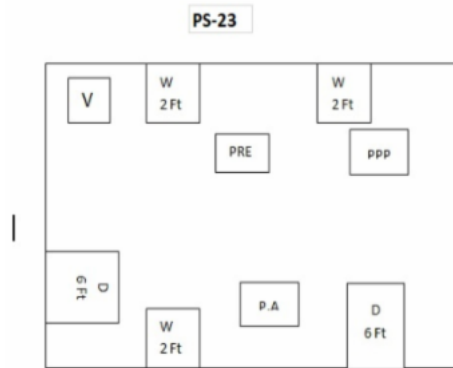

নির্বাচক নিবন্ধন আধিকারিকের স্বাক্ষর

Nazri Naksha

Google Map View

Polling Station Building Front View

Polling Station Front View

Cad View

Key MAP View

1 নাম : জোহরা বিবি স্বামীর নাম: আনিসুল হক বাড়ির নং : n0001 বয়স : 81 লিঙ্গ : মহিলা	WB/40/189/048143	2 নাম : মুন্সি মারুফ হোসেন পিতার নাম: মুন্সী মোসারফ হোসেন বাড়ির নং : n0039 বয়স : 48 লিঙ্গ : পুরুষ	RVU2447324	3 নাম : আবিদা সুলতানা স্বামীর নাম: মহম্মদ ইয়াসিন বাড়ির নং : n0043 বয়স : 38 লিঙ্গ : মহিলা	DRW2596617
4 নাম : রওসনারা বিবি স্বামীর নাম: মহঃ ইয়াকুব বাড়ির নং : n0043 বয়স : 59 লিঙ্গ : মহিলা	RVU2466423	5 নাম : মহঃ ইয়াসিন পিতার নাম: মহঃ ইয়াকুব বাড়ির নং : n0043 বয়স : 47 লিঙ্গ : পুরুষ	RVU1581073	6 নাম : মহঃ ইয়াকুব পিতার নাম: আব্দুল হাকিম বাড়ির নং : n0043 বয়স : 69 লিঙ্গ : পুরুষ	WB/40/189/048356
7 নাম : রিজিয়া খাতুন সরকার স্বামীর নাম: সেখ ইমানউদ্দিন সরকার বাড়ির নং : n0026 বয়স : 70 লিঙ্গ : মহিলা	WB/40/189/048261	8 নাম : হাবিবা খাতুন স্বামীর নাম: মহম্মদ আরসাদ বাড়ির নং : n0024 বয়স : 32 লিঙ্গ : মহিলা	RVU1843614	9 নাম : মহঃ আমিন পিতার নাম: সফিক আহমেদ বাড়ির নং : n0024 বয়স : 32 লিঙ্গ : পুরুষ	RVU1843606
10 নাম : সাবিনা বেগম স্বামীর নাম: মহম্মদ হাবিব বাড়ির নং : n0024 বয়স : 39 লিঙ্গ : মহিলা	DRW2596609	11 নাম : জিনিয়া বেগম স্বামীর নাম: আসলাম নওয়াজ বাড়ির নং : n0023 বয়স : 51 লিঙ্গ : মহিলা	DRW2244317	12 নাম : আসলাম নওয়াজ পিতার নাম: সেখ রহমতুল্লাহ বাড়ির নং : n0023 বয়স : 58 লিঙ্গ : পুরুষ	DRW1721612
13 নাম : আপেলা বেগম স্বামীর নাম: সেখ রহমতুল্লাহ বাড়ির নং : n0023 বয়স : 81 লিঙ্গ : মহিলা	WB/40/189/048352	14 নাম : রেশমা বেগম স্বামীর নাম: সেখ সাবির আলী বাড়ির নং : n0022 বয়স : 30 লিঙ্গ : মহিলা	RVU1843630	15 নাম : সেখ সাবির আলী পিতার নাম: সেখ সাজ্জাদ আলী বাড়ির নং : n0022 বয়স : 39 লিঙ্গ : পুরুষ	RVU1507953
16 নাম : মোঃ লিলুফা বিবি স্বামীর নাম: ইনসান আলী বাড়ির নং : n0022 বয়স : 46 লিঙ্গ : মহিলা	DRW2518603	17 নাম : ইনসান আলি পিতার নাম: জাকের আলী বাড়ির নং : n0022 বয়স : 50 লিঙ্গ : পুরুষ	DRW1721877	18 নাম : সেখ ইস্তাজ আলি পিতার নাম: জাকের আলি বাড়ির নং : n0022 বয়স : 54 লিঙ্গ : পুরুষ	WB/40/189/048520
19 নাম : সাজ্জাদ আলি পিতার নাম: জাকের আলি বাড়ির নং : n0022 বয়স : 59 লিঙ্গ : পুরুষ	WB/40/189/048527	20 নাম : আয়েসা বিবি স্বামীর নাম: সেখ জাকের আলি বাড়ির নং : n0022 বয়স : 77 লিঙ্গ : মহিলা	WB/40/189/048110	21 নাম : মারুফা বেগম স্বামীর নাম: মোকবুল হোসেন বাড়ির নং : n0021 বয়স : 41 লিঙ্গ : মহিলা	DRW2596500
22 নাম : জাহানারা বিবি স্বামীর নাম: মোসারফ হোসেন বাড়ির নং : n0021 বয়স : 51 লিঙ্গ : মহিলা	RVU2418424	23 নাম : মহঃ ফাহিম পিতার নাম: মহঃ ইদ্রিস বাড়ির নং : n0041 বয়স : 41 লিঙ্গ : পুরুষ	RVU0100354	24 নাম : অঞ্জুরা বিবি স্বামীর নাম: মহঃ ইদ্রিস বাড়ির নং : n0041 বয়স : 75 লিঙ্গ : মহিলা	WB/40/189/048272
25 নাম : আয়েসা সিদ্দিকা স্বামীর নাম: সেখ নাইম হোসেন বাড়ির নং : n0040 বয়স : 38 লিঙ্গ : মহিলা	DRW2629830	26 নাম : সেখ নাইম হোসেন পিতার নাম: সেখ আমির হোসেন বাড়ির নং : n0040 বয়স : 51 লিঙ্গ : পুরুষ	RVU1581081	27 নাম : নুরনিহার বিবি স্বামীর নাম: আমীর হোসেন বাড়ির নং : n0040 বয়স : 77 লিঙ্গ : মহিলা	WB/40/189/048537
28 নাম : গোলনেহার বিবি পিতার নাম: মহম্মদ আলি বাড়ির নং : n0038 বয়স : 71 লিঙ্গ : মহিলা	DRW2518637	29 নাম : সেখ দৌলত পিতার নাম: গোলাম মাবুদ বাড়ির নং : n0033 বয়স : 37 লিঙ্গ : পুরুষ	DRW2682607	30 নাম : নুরজাহান বিবি স্বামীর নাম: গোলাম মাবুদ বাড়ির নং : n0033 বয়স : 73 লিঙ্গ : মহিলা	WB/40/189/048445