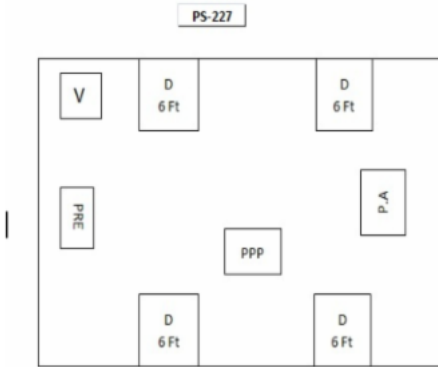

নির্বাচক নিবন্ধন আধিকারিকের স্বাক্ষর

Nazri Naksha

Google Map View

Polling Station Building Front View

Polling Station Front View

Cad View

Key MAP View

1 নাম : বাসু বাউল দাস পিতার নাম: ধীরেন বাউল দাস বাড়ির নং : n0142 বয়স : 54 লিঙ্গ : পুরুষ	DRW266634 ফটো উপলব্ধ	2 নাম : পূর্ণিমা বাউল দাস স্বামীর নাম: বাবন বাউল দাস বাড়ির নং : n0152 বয়স : 37 লিঙ্গ : মহিলা	DRW2655173 ফটো উপলব্ধ	3 নাম : মঞ্জুরা বাউল দাস স্বামীর নাম: বাসু বাউল দাস বাড়ির নং : n0146 বয়স : 46 লিঙ্গ : মহিলা	DRW2666410 ফটো উপলব্ধ
Q 4 নাম : দীপা বাউলদাস পিতার নাম: বাসু বাউলদাস বাড়ির নং : N0142 বয়স : 32 লিঙ্গ : মহিলা	RVU2552974 ফটো উপলব্ধ	5 নাম : অমিত কুমার আদক পিতার নাম: জগবন্ধু আদক বাড়ির নং : n0003 বয়স : 60 লিঙ্গ : পুরুষ	WB/40/189/519144 ফটো উপলব্ধ	6 নাম : রাশি শর্মা আদক স্বামীর নাম: তনয় আদক বাড়ির নং : N0096 বয়স : 39 লিঙ্গ : মহিলা	RVU2484665 ফটো উপলব্ধ
7 নাম : রাখা আদক স্বামীর নাম: কৃষ্ণ আদক বাড়ির নং : n0051 বয়স : 35 লিঙ্গ : মহিলা	RVU1697200 ফটো উপলব্ধ	8 নাম : কৃষ্ণ আদক পিতার নাম: গোপাল আদক বাড়ির নং : n0050 বয়স : 46 লিঙ্গ : পুরুষ	RVU1697192 ফটো উপলব্ধ	9 নাম : কৃষ্ণা আদক স্বামীর নাম: উত্তম আদক বাড়ির নং : n0003 বয়স : 50 লিঙ্গ : মহিলা	DRW2709418 ফটো উপলব্ধ
10 নাম : মোমিতা আদক স্বামীর নাম: বিশ্বজিৎ আদক বাড়ির নং : n0003 বয়স : 37 লিঙ্গ : মহিলা	RVU1673870 ফটো উপলব্ধ	11 নাম : বিশ্বজিৎ আদক পিতার নাম: জগবন্ধু আদক বাড়ির নং : n0003 বয়স : 51 লিঙ্গ : পুরুষ	WB/40/189/519095 ফটো উপলব্ধ	12 নাম : সরোজকুমার আদক পিতার নাম: জগবন্ধু আদক বাড়ির নং : n0003 বয়স : 55 লিঙ্গ : পুরুষ	WB/40/189/519069 ফটো উপলব্ধ
13 নাম : বৈশাখী আদক স্বামীর নাম: অমিত কুমার আদক বাড়ির নং : n0003 বয়স : 36 লিঙ্গ : মহিলা	RVU1296367 ফটো উপলব্ধ	14 নাম : উত্তমকুমার আদক পিতার নাম: জগবন্ধু আদক বাড়ির নং : n0003 বয়স : 62 লিঙ্গ : পুরুষ	WB/40/189/519364 ফটো উপলব্ধ	15 নাম : মৌসুমী (কোলে) আদক স্বামীর নাম: শ্যামল আদক বাড়ির নং : n0002 বয়স : 35 লিঙ্গ : মহিলা	RVU1926757 ফটো উপলব্ধ
16 নাম : শ্যামল আদক পিতার নাম: নিমাই আদক বাড়ির নং : n0002 বয়স : 44 লিঙ্গ : পুরুষ	DRW2156792 ফটো উপলব্ধ	17 নাম : টুম্পা আদক স্বামীর নাম: মনোজ আদক বাড়ির নং : n0001 বয়স : 40 লিঙ্গ : মহিলা	DRW2709400 ফটো উপলব্ধ	18 নাম : মনোজকুমার আদক পিতার নাম: বিমল আদক বাড়ির নং : n0001 বয়স : 55 লিঙ্গ : পুরুষ	WB/40/189/519280 ফটো উপলব্ধ
19 নাম : পূর্ণচন্দ্র আদক পিতার নাম: বিমল আদক বাড়ির নং : n0001 বয়স : 57 লিঙ্গ : পুরুষ	WB/40/189/519215 ফটো উপলব্ধ	20 নাম : নারায়ন আদক পিতার নাম: বিমল আদক বাড়ির নং : n0001 বয়স : 62 লিঙ্গ : পুরুষ	WB/40/189/519318 ফটো উপলব্ধ	21 নাম : জয় আদক পিতার নাম: গোপাল আদক বাড়ির নং : n0001 বয়স : 29 লিঙ্গ : পুরুষ	RVU2031185 ফটো উপলব্ধ
22 নাম : সুলতা আদক স্বামীর নাম: গোপাল আদক বাড়ির নং : n0001 বয়স : 51 লিঙ্গ : মহিলা	WB/40/189/519160 ফটো উপলব্ধ	23 নাম : গোপাল আদক পিতার নাম: বিমল আদক বাড়ির নং : n0001 বয়স : 64 লিঙ্গ : পুরুষ	WB/40/189/519431 ফটো উপলব্ধ	24 নাম : শান্তনু ফ্রেড্রপাল পিতার নাম: সুচিন্তা ফ্রেড্রপাল বাড়ির নং : এন0131 বয়স : 23 লিঙ্গ : পুরুষ	RPB2307130 ফটো উপলব্ধ
25 নাম : নিনা কোলে পিতার নাম: বৈদ্যনাথ কোলে বাড়ির নং : N004 বয়স : 25 লিঙ্গ : মহিলা	RVU2554863 ফটো উপলব্ধ	26 নাম : সনকা কোলে স্বামীর নাম: পরেশ নাথ কোলে বাড়ির নং : n0004 বয়স : 65 লিঙ্গ : মহিলা	RVU2402824 ফটো উপলব্ধ	27 নাম : মৈনাক কোলে পিতার নাম: পরেশ কোলে বাড়ির নং : n0004 বয়স : 40 লিঙ্গ : পুরুষ	DRW2390532 ফটো উপলব্ধ
28 নাম : কাননবালা কোলে স্বামীর নাম: বিশ্বনাথ কোলে বাড়ির নং : n0015 বয়স : 78 লিঙ্গ : মহিলা	WB/40/189/519662 ফটো উপলব্ধ	29 নাম : প্রশান্ত খামারু পিতার নাম: অজিত খামারু বাড়ির নং : n0015 বয়স : 53 লিঙ্গ : পুরুষ	WB/40/189/519303 ফটো উপলব্ধ	30 নাম : সোমা খামারু স্বামীর নাম: অনুপ খামারু বাড়ির নং : n0015 বয়স : 38 লিঙ্গ : মহিলা	DRW2655090 ফটো উপলব্ধ