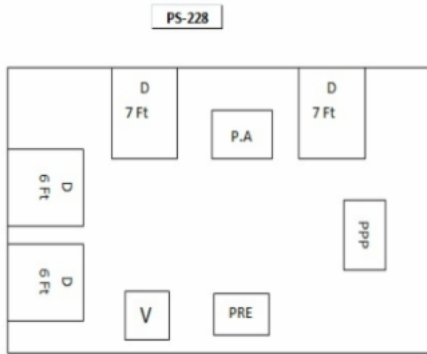

নির্বাচক তালিকা 2026 S25 পশ্চিমবঙ্গ

বিধানসভা নির্বাচনক্ষেত্রের নং, নাম ও সংরক্ষণের স্থিতি : 192 - পাণ্ডুয়া (সাধারণ)		অংশ নং : 232			
বিধানসভা নির্বাচনক্ষেত্রটি যে লোকসভা নির্বাচনক্ষেত্রের / ক্ষেত্রসমূহের অন্তর্ভুক্ত তার নং, নাম ও সংরক্ষণ স্থিতি : 28 - হুগলী (সাধারণ)					
1. সংশোধনের পূর্ণ বিবরণ					
সংশোধনের বৎসর :	2026	নির্বাচক তালিকার পরিচিতি :			
ভিত্তি তারিখ :	01-01-2026	বিশেষ নিবিড় সংশোধনী ২০২৬-এর চূড়ান্ত ভোটের তালিকা			
সংশোধনের প্রকৃতি :	বিশেষ নিবিড় সংশোধনী 2026				
প্রকাশনার তারিখ :	28-02-2026				
2. অংশ ও নির্বাচনী এলাকার পূর্ণ বিবরণ :					
অংশের ভাগ নং ও নাম :					
1-মধ্যকামতাই(পালপাড়া)					
2-উত্তর ও মধ্য					
		প্রধান শহর/গ্রাম	: কামতাই		
		ওয়ার্ড	:		
		থানা	: পান্ডুয়া		
		গ্রাম পঞ্চায়েত	: জায়ের-দ্বারবাসিনী		
		ব্লক	: পাণ্ডুয়া		
		মহকুমা	: হুগলী সদর		
		জেলা	: হুগলী		
		পিন	: 712149		
3. ভোট গ্রহন কেন্দ্রের পূর্ণ বিবরণ :					
ভোট গ্রহন কেন্দ্রের নং, নাম :		ভোট গ্রহন কেন্দ্রের শ্রেণী :		গ্রামীণ	
232 - কামতাই প্রাইমারী স্কুল		এই অংশে সহায়ক ভোটগ্রহন কেন্দ্রের সংখ্যা		0	
ভোট গ্রহন কেন্দ্রের ঠিকানা :		:			
কামতাই প্রাইমারী স্কুল, - রুম-2, কামতাই					
4. নির্বাচকের সংখ্যা :					
প্রথম ক্রমিক নং	শেষ ক্রমিক নং	মোট সংখ্যা			
		পুরুষ	মহিলা	তৃতীয় লিঙ্গ	মোট
1	778	376	391	0	767

নির্বাচক নিবন্ধন আধিকারিকের স্বাক্ষর

Nazri Naksha

Google Map View

Polling Station Building Front View

Polling Station Front View

Cad View

Key MAP View

বিধানসভা নির্বাচনক্ষেত্রের নং, নাম : 192-পাণ্ডুয়া
ভাগ নং, নাম : 1-মধ্যকামতাই(পালপাড়া)