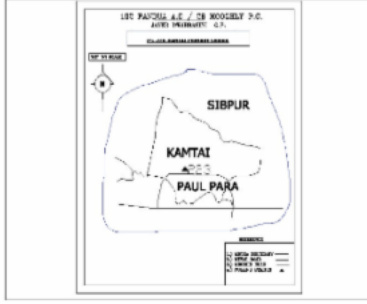

নির্বাচক তালিকা 2026 S25 পশ্চিমবঙ্গ

বিধানসভা নির্বাচনক্ষেত্রের নং, নাম ও সংরক্ষণের স্থিতি : 192 - পাণ্ডুয়া (সাধারণ)		অংশ নং : 232			
বিধানসভা নির্বাচনক্ষেত্রটি যে লোকসভা নির্বাচনক্ষেত্রের / ক্ষেত্রসমূহের অন্তর্ভুক্ত তার নং, নাম ও সংরক্ষণ স্থিতি : 28 - হুগলী (সাধারণ)					
1. সংশোধনের পূর্ণ বিবরণ					
সংশোধনের বৎসর :	2026	নির্বাচক তালিকার পরিচিতি :			
ভিত্তি তারিখ :	01-01-2026	বিশেষ নিবিড় সংশোধনী ২০২৬-এর চূড়ান্ত ভোটের তালিকা			
সংশোধনের প্রকৃতি :	বিশেষ নিবিড় সংশোধনী 2026				
প্রকাশনার তারিখ :	28-02-2026				
2. অংশ ও নির্বাচনী এলাকার পূর্ণ বিবরণ :					
অংশের ভাগ নং ও নাম :					
1-মধ্যকামতাই(পালপাড়া)					
2-উত্তর ও মধ্য					
		প্রধান শহর/গ্রাম	: কামতাই		
		ওয়ার্ড	:		
		থানা	: পান্ডুয়া		
		গ্রাম পঞ্চায়েত	: জায়ের-দ্বারবাসিনী		
		ব্লক	: পাণ্ডুয়া		
		মহকুমা	: হুগলী সদর		
		জেলা	: হুগলী		
		পিন	: 712149		
3. ভোট গ্রহন কেন্দ্রের পূর্ণ বিবরণ :					
ভোট গ্রহন কেন্দ্রের নং, নাম :		ভোট গ্রহন কেন্দ্রের শ্রেণী :		গ্রামীণ	
232 - কামতাই প্রাইমারী স্কুল		এই অংশে সহায়ক ভোটগ্রহন কেন্দ্রের সংখ্যা		0	
ভোট গ্রহন কেন্দ্রের ঠিকানা :		:			
কামতাই প্রাইমারী স্কুল, - রুম-2, কামতাই					
4. নির্বাচকের সংখ্যা :					
প্রথম ক্রমিক নং	শেষ ক্রমিক নং	মোট সংখ্যা			
		পুরুষ	মহিলা	তৃতীয় লিঙ্গ	মোট
1	778	376	391	0	767

নির্বাচক নিবন্ধন আধিকারিকের স্বাক্ষর

Nazri Naksha

Google Map View

Polling Station Building Front View

Polling Station Front View

Cad View

Key MAP View

বিধানসভা নির্বাচনক্ষেত্রের নং, নাম : 192-পাণ্ডুয়া
ভাগ নং, নাম : 1-মধ্যকামতাই(পালপাড়া)