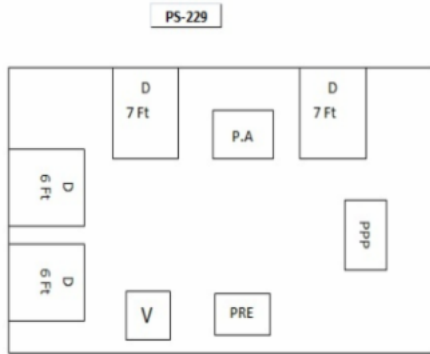

নির্বাচক নিবন্ধন আধিকারিকের স্বাক্ষর

Nazri Naksha

Google Map View

Polling Station Building Front View

Polling Station Front View

Cad View

Key MAP View

1 নাম : সেখ হাফিজ উদ্দিন পিতার নাম : সেখ ইয়ার আলি বাড়ির নং : 0006 বয়স : 64 লিঙ্গ : পুরুষ	WB/40/189/525297	ফটো উপলব্ধ	2 নাম : আজিজা বেগম স্বামীর নাম : শেখ মোকুল হুসেন বাড়ির নং : n0011 বয়স : 33 লিঙ্গ : মহিলা	RVU1674464	ফটো উপলব্ধ	3 নাম : শেখ মোকুল হুসেন পিতার নাম : শেখ মহসিন আলি বাড়ির নং : n0011 বয়স : 34 লিঙ্গ : পুরুষ	RVU1562305	ফটো উপলব্ধ
4 নাম : হাসিবুল হোসেন পিতার নাম : শেখ মহসিন আলি বাড়ির নং : n0011 বয়স : 30 লিঙ্গ : পুরুষ	RVU1927813	ফটো উপলব্ধ	5 নাম : সেখ নাজবুল হোসেন পিতার নাম : শেখ মহসিন বাড়ির নং : n0011 বয়স : 36 লিঙ্গ : পুরুষ	RVU1562297	ফটো উপলব্ধ	6 নাম : সেখ ইব্রাহিম পিতার নাম : আব্দুর রাজ্জাক বাড়ির নং : n0011 বয়স : 55 লিঙ্গ : পুরুষ	RVU2440691	ফটো উপলব্ধ
7 নাম : নাসিমা বিবি স্বামীর নাম : সেখ মহসীন বাড়ির নং : n0011 বয়স : 53 লিঙ্গ : মহিলা	RVU2412575	ফটো উপলব্ধ	8 নাম : সেখ মহসীন পিতার নাম : রেজ্জাক আলি বাড়ির নং : n0011 বয়স : 57 লিঙ্গ : পুরুষ	RVU2900298	ফটো উপলব্ধ	9 নাম : নাসিমা (খাতুন) বেগম স্বামীর নাম : শেখ ওহিদুল বেগম বাড়ির নং : n0009 বয়স : 42 লিঙ্গ : মহিলা	RVU2031581	ফটো উপলব্ধ
10 নাম : সেখ ওহিদুল হুসেন পিতার নাম : শেখ ইসরাইল সেখ বাড়ির নং : n0009 বয়স : 46 লিঙ্গ : পুরুষ	RVU2031516	ফটো উপলব্ধ	11 নাম : বিবি হালিমিন স্বামীর নাম : নজরুল ইসলাম হালিমিন বাড়ির নং : n0019 বয়স : 63 লিঙ্গ : মহিলা	WB/40/189/525214	ফটো উপলব্ধ	12 নাম : রফিকুল ইসলাম মায়ের নাম : সুলতান বিবি বাড়ির নং : n0018 বয়স : 50 লিঙ্গ : পুরুষ	RVU1674423	ফটো উপলব্ধ
13 নাম : সেখ রেহেনা বিবি স্বামীর নাম : সেখ জিয়ারুল ইসলাম বাড়ির নং : n0018 বয়স : 44 লিঙ্গ : মহিলা	DRW2655637	ফটো উপলব্ধ	14 নাম : সেখ জিয়ারুল ইসলাম পিতার নাম : সেখ আব্দুল ছাত্তার বাড়ির নং : n0018 বয়স : 54 লিঙ্গ : পুরুষ	DRW2655645	ফটো উপলব্ধ	15 নাম : সেখ হায়দার আলি পিতার নাম : সেখ সিরাজুল ইসলাম বাড়ির নং : n0015 বয়স : 46 লিঙ্গ : পুরুষ	RVU1803022	ফটো উপলব্ধ
16 নাম : নাসিমা খাতুন পিতার নাম : নজরুল ইসলাম বাড়ির নং : n0019 বয়স : 34 লিঙ্গ : মহিলা	RVU1447671	ফটো উপলব্ধ	17 নাম : সেখ মাবদ হুসেন পিতার নাম : শেখ নজরুল ইসলাম বাড়ির নং : n0019 বয়স : 48 লিঙ্গ : পুরুষ	RVU1674415	ফটো উপলব্ধ	18 নাম : সাহানারা বেগম স্বামীর নাম : নুর ইসলাম বাড়ির নং : n0158 বয়স : 66 লিঙ্গ : মহিলা	WB/40/189/525105	ফটো উপলব্ধ
19 নাম : সেখ নূর ইসলাম পিতার নাম : সেখ আব্দুল সাত্তার বাড়ির নং : n0158 বয়স : 71 লিঙ্গ : পুরুষ	RVU2461291	ফটো উপলব্ধ	20 নাম : রাবেয়া বিবি স্বামীর নাম : সেখ আসফার আলি বাড়ির নং : n0144 বয়স : 41 লিঙ্গ : মহিলা	RVU1927821	ফটো উপলব্ধ	21 নাম : শিবানী আদক স্বামীর নাম : গোবিন্দ আদক বাড়ির নং : n0037 বয়স : 53 লিঙ্গ : মহিলা	DRW0027854	ফটো উপলব্ধ
22 নাম : আবুতাহের বাদশা মায়ের নাম : জমিলা বিবি বাড়ির নং : n0026 বয়স : 42 লিঙ্গ : পুরুষ	RVU1447689	ফটো উপলব্ধ	23 নাম : সেখ আব্দুর রহমান পিতার নাম : সেখ আসগার আলী বাড়ির নং : n0026 বয়স : 70 লিঙ্গ : পুরুষ	RVU1927748	ফটো উপলব্ধ	24 নাম : শালেহা খাতুন ওসোহানি স্বামীর নাম : গোলাম মাসুদ বাড়ির নং : n0024 বয়স : 53 লিঙ্গ : মহিলা	WB/40/189/525034	ফটো উপলব্ধ
25 নাম : সেখ গোলাম মাসুদ পিতার নাম : সেখ রিয়াজুল লতিফ বাড়ির নং : n0024 বয়স : 60 লিঙ্গ : পুরুষ	WB/40/189/525031	ফটো উপলব্ধ	26 নাম : তনুজা বেগম স্বামীর নাম : লুতফার রহমান বাড়ির নং : n0022 বয়স : 46 লিঙ্গ : মহিলা	DRW1682459	ফটো উপলব্ধ	27 নাম : মোসাম্মা সাকিনা সুলতানা স্বামীর নাম : মহঃ ওয়াকার হাসান বাড়ির নং : n0022 বয়স : 50 লিঙ্গ : মহিলা	DRW2655611	ফটো উপলব্ধ
28 নাম : মহঃ ওয়াকার হাসান পিতার নাম : আবুল কাসেম বাড়ির নং : n0022 বয়স : 59 লিঙ্গ : পুরুষ	RVU1296508	ফটো উপলব্ধ	29 নাম : ওয়াসিম হাসান পিতার নাম : মাবদ হোসেন বাড়ির নং : n0022 বয়স : 28 লিঙ্গ : পুরুষ	RVU2138964	ফটো উপলব্ধ	30 নাম : মনিরুল ইসলাম পিতার নাম : রফিকুল ইসলাম বাড়ির নং : n0018 বয়স : 38 লিঙ্গ : পুরুষ	RVU2138980	ফটো উপলব্ধ