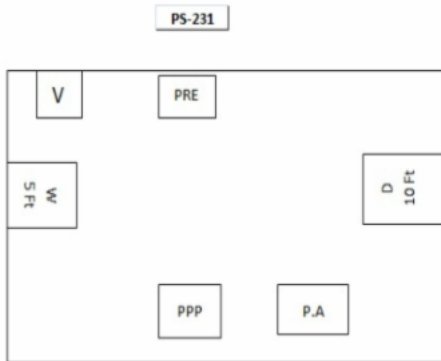

নির্বাচক নিবন্ধন আধিকারিকের স্বাক্ষর

Nazri Naksha

Google Map View

Polling Station Building Front View

Polling Station Front View

Cad View

Key MAP View

1 নাম : আজিজুল আলাম শেখ মায়ের নাম: রাকিয়া বিবি বাড়ির নং : n0096 বয়স : 36 লিঙ্গ : পুরুষ	RVU1319078 ফটো উপলব্ধ	2 নাম : আসমিনা বিবি স্বামীর নাম: সেখ সাইদুল ইসলাম বাড়ির নং : n0096 বয়স : 33 লিঙ্গ : মহিলা	RVU1928662 ফটো উপলব্ধ	3 নাম : সেখ সাইদুল ইসলাম মায়ের নাম: রাকিয়া বিবি বাড়ির নং : n0096 বয়স : 41 লিঙ্গ : পুরুষ	RVU1319086 ফটো উপলব্ধ
4 নাম : রকিয়া বিবি পিতার নাম: আনোয়ার আলি বাড়ির নং : n0096 বয়স : 55 লিঙ্গ : মহিলা	WB/40/189/528166 ফটো উপলব্ধ	5 নাম : মঞ্জো আনসুরা বিবি স্বামীর নাম: আব্দুল রহমান মঞ্জো বাড়ির নং : n0090 বয়স : 59 লিঙ্গ : মহিলা	WB/40/189/528817 ফটো উপলব্ধ	6 নাম : আব্দুল রহমান পিতার নাম: মহম্মদ হোসেন মোল্লা বাড়ির নং : n0090 বয়স : 60 লিঙ্গ : পুরুষ	WB/40/189/528193 ফটো উপলব্ধ
7 নাম : নাজিমা খাতুন পিতার নাম: আব্দুল মতিন বাড়ির নং : n0133 বয়স : 34 লিঙ্গ : মহিলা	RVU1650266 ফটো উপলব্ধ	8 নাম : মেহেরুননেসা খাতুন পিতার নাম: আব্দুল গফফর বাড়ির নং : n0121 বয়স : 35 লিঙ্গ : মহিলা	RVU2258028 ফটো উপলব্ধ	9 নাম : আসমিণা বিবি স্বামীর নাম: আব্দুল আলিম বাড়ির নং : n0120 বয়স : 30 লিঙ্গ : মহিলা	RVU2258010 ফটো উপলব্ধ
10 নাম : সুলতানা খাতুন স্বামীর নাম: নিজামউদ্দিন বাড়ির নং : n0125 বয়স : 34 লিঙ্গ : মহিলা	RVU2258069 ফটো উপলব্ধ	11 নাম : রীনা খাতুন পিতার নাম: সেখ জামিরুল বাড়ির নং : n0118 বয়স : 26 লিঙ্গ : মহিলা	RVU2257970 ফটো উপলব্ধ	12 নাম : মোজাফফর রহমান পিতার নাম: মহম্মদ ইশা বাড়ির নং : n0050 বয়স : 55 লিঙ্গ : পুরুষ	WB/40/189/528781 ফটো উপলব্ধ
13 নাম : ফরিদা বিবি স্বামীর নাম: সেখ হারুন রাসিদ বাড়ির নং : n0059 বয়স : 64 লিঙ্গ : মহিলা	RVU2402915 ফটো উপলব্ধ	14 নাম : সেখ নিজামুদ্দিন পিতার নাম: মহম্মদ ইশা বাড়ির নং : n0050 বয়স : 44 লিঙ্গ : পুরুষ	RVU2032100 ফটো উপলব্ধ	15 নাম : সেখ রাখিবুল ইসলাম পিতার নাম: সেখ ইউনুস সা বাড়ির নং : n0053 বয়স : 63 লিঙ্গ : পুরুষ	RVU2583714 ফটো উপলব্ধ
16 নাম : তসলিমা বিবি স্বামীর নাম: সেখ মঞ্জুর বাড়ির নং : n0094 বয়স : 73 লিঙ্গ : মহিলা	RVU2584506 ফটো উপলব্ধ	17 নাম : সেখ সাহাজান আলি পিতার নাম: সেখ ইউনুস সা বাড়ির নং : n0053 বয়স : 60 লিঙ্গ : পুরুষ	DRW1072271 ফটো উপলব্ধ	18 নাম : সেখ রফিকুল ইসলাম পিতার নাম: সেখ ইউনুস সা বাড়ির নং : n0053 বয়স : 55 লিঙ্গ : পুরুষ	RVU2687648 ফটো উপলব্ধ
19 নাম : সেখ মোসারফ, আলি পিতার নাম: মোজাফফর রহমান বাড়ির নং : এন0050 বয়স : 23 লিঙ্গ : পুরুষ	RVU2697514 ফটো উপলব্ধ	20 নাম : জরিলা বিবি পিতার নাম: সেখ মঞ্জুর বাড়ির নং : n0094 বয়স : 48 লিঙ্গ : মহিলা	RVU2447183 ফটো উপলব্ধ	21 নাম : সেখ সাজিদুর রহমান পিতার নাম: সেখ সাহাজান আলি বাড়ির নং : এন0053 বয়স : 23 লিঙ্গ : পুরুষ	RVU2731560 ফটো উপলব্ধ
22 নাম : মোঃ বেবী বিবি স্বামীর নাম: সেখ রোমজান আলী মোঃ বাড়ির নং : n0067 বয়স : 53 লিঙ্গ : মহিলা	WB/40/189/528071 ফটো উপলব্ধ	23 নাম : সেখ সাইফুল ইসলাম পিতার নাম: সেখ হাকিম বাড়ির নং : n0064 বয়স : 43 লিঙ্গ : পুরুষ	RVU1036904 ফটো উপলব্ধ	24 নাম : সাহানারাবিবি স্বামীর নাম: সেখ হাকিম বাড়ির নং : n0064 বয়স : 55 লিঙ্গ : মহিলা	RVU2425726 ফটো উপলব্ধ
25 নাম : সেখ ইসরাফুল পিতার নাম: সেখ হাকিম বাড়ির নং : n0064 বয়স : 33 লিঙ্গ : পুরুষ	RVU1675289 ফটো উপলব্ধ	26 নাম : সেখ হাকিম পিতার নাম: সেখ এককড়ি বাড়ির নং : n0064 বয়স : 64 লিঙ্গ : পুরুষ	RVU2427946 ফটো উপলব্ধ	27 নাম : রোকিয়া বেগম স্বামীর নাম: সেখ রফিকুল ইসলাম বাড়ির নং : n0053 বয়স : 41 লিঙ্গ : মহিলা	HPM1411677 ফটো উপলব্ধ
28 নাম : তনজা বিবি স্বামীর নাম: সেখ সাহাজান আলি বাড়ির নং : n0053 বয়স : 47 লিঙ্গ : মহিলা	DRW1707421 ফটো উপলব্ধ	29 নাম : মোসাম্মত সাহারুন নেশা স্বামীর নাম: সেখ রাখিবুল ইসলাম বাড়ির নং : n0053 বয়স : 49 লিঙ্গ : মহিলা	DRW1687409 ফটো উপলব্ধ	30 নাম : মঞ্জো আনোয়ারাবেগম স্বামীর নাম: মহম্মদমহঃ মহসীন বাড়ির নং : n0055 বয়স : 59 লিঙ্গ : মহিলা	WB/40/189/528132 ফটো উপলব্ধ