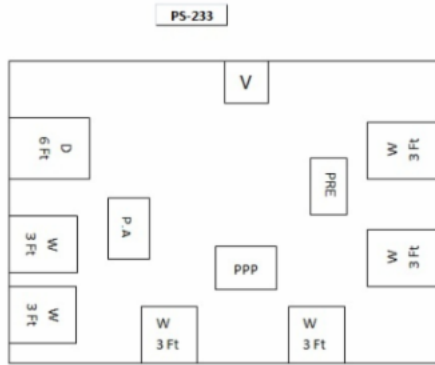

নির্বাচক নিবন্ধন আধিকারিকের স্বাক্ষর

Nazri Naksha

Google Map View

Polling Station Building Front View

Polling Station Front View

Cad View

Key MAP View

1 নাম : আনিসুর রহমান মায়ের নাম: আনসুরা খাতুন বাড়ির নং : n0030 বয়স : 32 লিঙ্গ : পুরুষ	RVU1804657 ফটো উপলব্ধ	2 নাম : আনসুরা খাতুন পিতার নাম: আবুল হোসেন বাড়ির নং : n0030 বয়স : 44 লিঙ্গ : মহিলা	DRW2394039 ফটো উপলব্ধ	3 নাম : সেখ জাকির আলি পিতার নাম: সেখ সামসের আলি বাড়ির নং : n0017 বয়স : 47 লিঙ্গ : পুরুষ	DRW2394062 ফটো উপলব্ধ
4 নাম : মহসিন মোল্লা পিতার নাম: ইব্রাহিম মোল্লা বাড়ির নং : n0002 বয়স : 50 লিঙ্গ : পুরুষ	WB/40/189/534369 ফটো উপলব্ধ	5 নাম : সেখ ফিরোজ উদ্দিন আহমেদ পিতার নাম: সেখ বসির উদ্দিন আহমেদ বাড়ির নং : n0002 বয়স : 43 লিঙ্গ : পুরুষ	RVU1676436 ফটো উপলব্ধ	6 নাম : হাসানুর রহমান পিতার নাম: সিরাজুল রহমান বাড়ির নং : n0005 বয়স : 31 লিঙ্গ : পুরুষ	RVU1804632 ফটো উপলব্ধ
7 নাম : জেসমিনারা খাতুন স্বামীর নাম: সিরাজুল রহমান বাড়ির নং : n0005 বয়স : 48 লিঙ্গ : মহিলা	RVU2406486 ফটো উপলব্ধ	8 নাম : সিরাজুল রহমান পিতার নাম: রুস্তম আলি বাড়ির নং : n0005 বয়স : 58 লিঙ্গ : পুরুষ	RVU2406163 ফটো উপলব্ধ	9 নাম : সেখ সাদাম হোসেন পিতার নাম: সেখ মনসুর রহমান বাড়ির নং : n0004 বয়স : 35 লিঙ্গ : পুরুষ	RVU1450113 ফটো উপলব্ধ
10 নাম : সামিনা সুলতানা স্বামীর নাম: সেখ ইমরান রহমান বাড়ির নং : n0004 বয়স : 40 লিঙ্গ : মহিলা	RVU1929728 ফটো উপলব্ধ	11 নাম : রেশমিনা খাতুন স্বামীর নাম: সেখ জহুর মন্ডল বাড়ির নং : n0004 বয়স : 49 লিঙ্গ : মহিলা	WB/40/189/534300 ফটো উপলব্ধ	12 নাম : জহুর মণ্ডল সেখ পিতার নাম: মহঃ মণ্ডল সেখ বাড়ির নং : n0004 বয়স : 52 লিঙ্গ : পুরুষ	RVU2961563 ফটো উপলব্ধ
13 নাম : মোমেনা খাতুন স্বামীর নাম: মহঃ মণ্ডল বাড়ির নং : n0003 বয়স : 73 লিঙ্গ : মহিলা	WB/40/189/534301 ফটো উপলব্ধ	14 নাম : রেহেনা বেগম স্বামীর নাম: মহসীন মোল্লা বাড়ির নং : n0002 বয়স : 42 লিঙ্গ : মহিলা	DRW2656866 ফটো উপলব্ধ	15 নাম : মমতাজ খাতুন স্বামীর নাম: সেখ ফিরোজ উদ্দিন আহমেদ বাড়ির নং : n0002 বয়স : 31 লিঙ্গ : মহিলা	RVU1929595 ফটো উপলব্ধ
16 নাম : তসলিমা খাতুন স্বামীর নাম: ইব্রাহিম মোল্লা বাড়ির নং : n0002 বয়স : 67 লিঙ্গ : মহিলা	WB/40/189/534277 ফটো উপলব্ধ	17 নাম : জাহানারা বেগম স্বামীর নাম: সেখ মোকসেদ আলী বাড়ির নং : n0017 বয়স : 36 লিঙ্গ : মহিলা	RVU1929637 ফটো উপলব্ধ	18 নাম : সেখ জাকির আলি পিতার নাম: সেখ সামসের আলি বাড়ির নং : n0017 বয়স : 51 লিঙ্গ : পুরুষ	RVU2407054 ফটো উপলব্ধ
19 নাম : অনোয়ারা বিবি স্বামীর নাম: সেখ সামসের আলি বাড়ির নং : n0017 বয়স : 71 লিঙ্গ : মহিলা	RVU2411031 ফটো উপলব্ধ	20 নাম : সেখ রহমান আলী পিতার নাম: সেখ আসগার আলী বাড়ির নং : n0016 বয়স : 39 লিঙ্গ : পুরুষ	RVU1450022 ফটো উপলব্ধ	21 নাম : সেখ আসগার আলী পিতার নাম: সেখ আমির আলী বাড়ির নং : n0016 বয়স : 68 লিঙ্গ : পুরুষ	WB/40/189/534653 ফটো উপলব্ধ
22 নাম : সেখ আলিম পিতার নাম: সেখ লালবাবু বাড়ির নং : n0015 বয়স : 34 লিঙ্গ : পুরুষ	RVU1676477 ফটো উপলব্ধ	23 নাম : আলিয়া খাতুন স্বামীর নাম: সেখ লালবাবু বাড়ির নং : n0015 বয়স : 50 লিঙ্গ : মহিলা	RVU2446847 ফটো উপলব্ধ	24 নাম : সেখ সাইফুদ্দিন পিতার নাম: সেখ আব্দুল কালাম বাড়ির নং : n0010 বয়স : 36 লিঙ্গ : পুরুষ	RVU1449875 ফটো উপলব্ধ
25 নাম : সামিনা খাতুন স্বামীর নাম: সেখ আব্দুল কালাম বাড়ির নং : n0010 বয়স : 57 লিঙ্গ : মহিলা	WB/40/189/534508 ফটো উপলব্ধ	26 নাম : আব্দুল কালাম সেখ পিতার নাম: সাহাদত আলি সেখ বাড়ির নং : n0010 বয়স : 61 লিঙ্গ : পুরুষ	WB/40/189/534499 ফটো উপলব্ধ	27 নাম : আনিচা খাতুন স্বামীর নাম: সাহাদত আলি বাড়ির নং : n0010 বয়স : 81 লিঙ্গ : মহিলা	RVU2406189 ফটো উপলব্ধ
28 নাম : সেখ ফরিদউদ্দিন পিতার নাম: সেখ নিজামউদ্দিন বাড়ির নং : n0009 বয়স : 35 লিঙ্গ : পুরুষ	RVU1449883 ফটো উপলব্ধ	29 নাম : সেখ নিজামউদ্দিন পিতার নাম: সেখ সাহাদত বাড়ির নং : n0009 বয়স : 56 লিঙ্গ : পুরুষ	WB/40/189/534551 ফটো উপলব্ধ	30 নাম : আসমত আলি পিতার নাম: সেখ আসরফ আলি বাড়ির নং : n0018 বয়স : 33 লিঙ্গ : পুরুষ	RVU1676352 ফটো উপলব্ধ