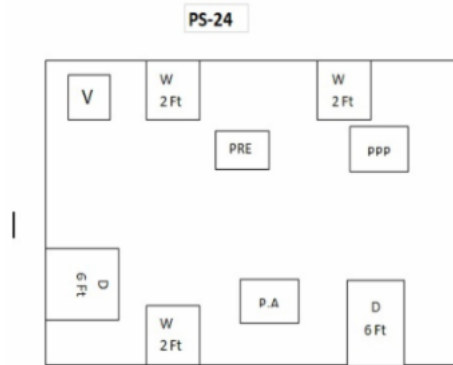

নির্বাচক নিবন্ধন আধিকারিকের স্বাক্ষর

Nazri Naksha

Google Map View

Polling Station Building Front View

Polling Station Front View

Cad View

Key MAP View

1 নাম : রুপা রায় স্বামীর নাম: অরুণ রায় বাড়ির নং : N0151 বয়স : 29 লিঙ্গ : মহিলা	RVU2563484 ফটো উপলব্ধ	2 নাম : হাসিবা সুলতানা পিতার নাম: সাহিদুল ইসলাম মোল্লা বাড়ির নং : এন0131 বয়স : 25 লিঙ্গ : মহিলা	RVU2367001 ফটো উপলব্ধ	3 নাম : রুকসোনা খাতুন পিতার নাম: রোহান আলি মন্ডল বাড়ির নং : এন0855 বয়স : 32 লিঙ্গ : মহিলা	YPW1820737 ফটো উপলব্ধ
Q 4 নাম : তপন অধিকারী পিতার নাম: বিল্ট অধিকারী বাড়ির নং : N0013 বয়স : 27 লিঙ্গ : পুরুষ	RVU2562759 ফটো উপলব্ধ	5 নাম : গীতা অধিকারী স্বামীর নাম: পিন্টু অধিকারী বাড়ির নং : n0013 বয়স : 47 লিঙ্গ : মহিলা	DRW2518835 ফটো উপলব্ধ	6 নাম : পিন্টু অধিকারী পিতার নাম: কালীকুমার অধিকারী বাড়ির নং : n0013 বয়স : 46 লিঙ্গ : পুরুষ	WB/40/189/051048 ফটো উপলব্ধ
7 নাম : সেখ আলামিন পিতার নাম: মইনুল হোসেন বাড়ির নং : N0125 বয়স : 24 লিঙ্গ : পুরুষ	RVU2507085 ফটো উপলব্ধ	8 নাম : সেখ কুরবান আলি পিতার নাম: আব্দুল সাত্তার বাড়ির নং : n0105 বয়স : 47 লিঙ্গ : পুরুষ	RVU1305580 ফটো উপলব্ধ	9 নাম : শেখ নসির উদ্দিন পিতার নাম: সাহেব মোহাম্মদ বাড়ির নং : N120 বয়স : 26 লিঙ্গ : পুরুষ	RVU2506863 ফটো উপলব্ধ
10 নাম : সমীরকুমার ভট্টাচার্য পিতার নাম: অমল্য ভট্টাচার্য বাড়ির নং : n0090 বয়স : 58 লিঙ্গ : পুরুষ	RVU2432821 ফটো উপলব্ধ	11 নাম : নমিতা ঘোষ স্বামীর নাম: সাধনচন্দ্র ঘোষ বাড়ির নং : n0090 বয়স : 59 লিঙ্গ : মহিলা	WB/40/189/051533 ফটো উপলব্ধ	12 নাম : স্বপন কুমার ভট্টাচার্য পিতার নাম: অমল্য রতন ভট্টাচার্য বাড়ির নং : n0090 বয়স : 55 লিঙ্গ : পুরুষ	WB/40/189/051465 ফটো উপলব্ধ
13 নাম : মিতলিকা ভট্টাচার্য স্বামীর নাম: স্বপন কুমার ভট্টাচার্য বাড়ির নং : n0090 বয়স : 46 লিঙ্গ : মহিলা	DRW2519056 ফটো উপলব্ধ	14 নাম : মানসী ভট্টাচার্য পিতার নাম: জয়দেব ভট্টাচার্য বাড়ির নং : n0090 বয়স : 34 লিঙ্গ : মহিলা	RVU1335231 ফটো উপলব্ধ	15 নাম : মঞ্জুরানী ভট্টাচার্য স্বামীর নাম: সমীর ভট্টাচার্য বাড়ির নং : n0090 বয়স : 52 লিঙ্গ : মহিলা	WB/40/189/051369 ফটো উপলব্ধ
16 নাম : মানিককুমার ঘোষ পিতার নাম: সাধন ঘোষ বাড়ির নং : n0090 বয়স : 49 লিঙ্গ : পুরুষ	WB/40/189/051159 ফটো উপলব্ধ	17 নাম : নিলীমা ঘোষ স্বামীর নাম: মানিক কুমার ঘোষ বাড়ির নং : n0090 বয়স : 39 লিঙ্গ : মহিলা	RVU1599166 ফটো উপলব্ধ	18 নাম : সৈকত ভট্টাচার্য পিতার নাম: সমীর কুমার ভট্টাচার্য বাড়ির নং : n0090 বয়স : 33 লিঙ্গ : পুরুষ	RVU1599000 ফটো উপলব্ধ
19 নাম : কমলেশ কুমার পিতার নাম: বিবেকানন্দ কুমার বাড়ির নং : n0088 বয়স : 40 লিঙ্গ : পুরুষ	DRW2246676 ফটো উপলব্ধ	20 নাম : জয়দেব ভট্টাচার্য পিতার নাম: অমল্য ভট্টাচার্য বাড়ির নং : n0090 বয়স : 61 লিঙ্গ : পুরুষ	DRW2519064 ফটো উপলব্ধ	21 নাম : অদ্রীশ ভট্টাচার্য পিতার নাম: স্বপন ভট্টাচার্য বাড়ির নং : এন0090 বয়স : 22 লিঙ্গ : পুরুষ	RVU2728756 ফটো উপলব্ধ
22 নাম : সুনীতি কুমার স্বামীর নাম: বিবেকানন্দ কুমার বাড়ির নং : n0090 বয়স : 67 লিঙ্গ : মহিলা	WB/40/189/051199 ফটো উপলব্ধ	23 নাম : সুরজিৎ ঘোষ পিতার নাম: মানিক ঘোষ বাড়ির নং : এন0090 বয়স : 22 লিঙ্গ : পুরুষ	RVU2716421 ফটো উপলব্ধ	24 নাম : বিবেকানন্দ কুমার পিতার নাম: চুনীলাল কুমার বাড়ির নং : n0088 বয়স : 67 লিঙ্গ : পুরুষ	WB/40/189/051231 ফটো উপলব্ধ
25 নাম : অম্বিকা ভট্টাচার্য স্বামীর নাম: জয়দেব ভট্টাচার্য বাড়ির নং : n0090 বয়স : 57 লিঙ্গ : মহিলা	DRW2519072 ফটো উপলব্ধ	26 নাম : আকাশ ভট্টাচার্য পিতার নাম: স্বপন কুমার ভট্টাচার্য বাড়ির নং : এন0090 বয়স : 25 লিঙ্গ : পুরুষ	RVU2331775 ফটো উপলব্ধ	27 নাম : সুস্মিতা ভট্টাচার্য স্বামীর নাম: সৈকত ভট্টাচার্য বাড়ির নং : এন0090 বয়স : 28 লিঙ্গ : মহিলা	RVU2631448 ফটো উপলব্ধ
28 নাম : মিতা ঘোষ পিতার নাম: মানিক ঘোষ বাড়ির নং : এন0758 বয়স : 20 লিঙ্গ : মহিলা	RVU2883452 ফটো উপলব্ধ	29 নাম : সরস্বতী ক্ষেত্রপাল স্বামীর নাম: শ্রীমন্ত ক্ষেত্রপাল বাড়ির নং : এন0066 বয়স : 28 লিঙ্গ : মহিলা	RVU2294320 ফটো উপলব্ধ	30 নাম : রীতা ক্ষেত্রপাল স্বামীর নাম: উৎপল ক্ষেত্রপাল বাড়ির নং : n0068 বয়স : 40 লিঙ্গ : মহিলা	DRW2596963 ফটো উপলব্ধ