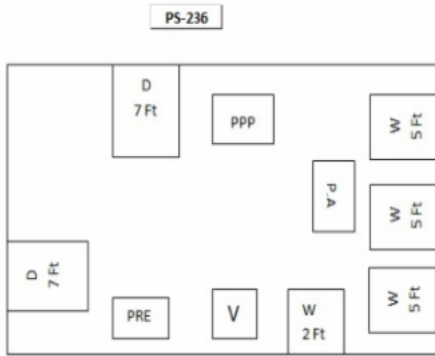

নির্বাচক নিবন্ধন আধিকারিকের স্বাক্ষর

Nazri Naksha

Google Map View

Polling Station Building Front View

Polling Station Front View

Cad View

Key MAP View

1 নাম : আয়েসা খাতুন পিতার নাম: আব্দুল রহিম বাড়ির নং : n0006 বয়স : 56 লিঙ্গ : মহিলা	RVU2457695 ফটো উপলব্ধ	2 নাম : রেহেনা খাতুন পিতার নাম: মহঃ রফিক বাড়ির নং : n0005 বয়স : 37 লিঙ্গ : মহিলা	RVU1564103 ফটো উপলব্ধ	3 নাম : রুনা লাইলা পিতার নাম: মহঃ রফিক বাড়ির নং : n0005 বয়স : 40 লিঙ্গ : মহিলা	RVU1564095 ফটো উপলব্ধ
4 নাম : নবীরা খাতুন স্বামীর নাম: মহঃরফিক বাড়ির নং : n0005 বয়স : 56 লিঙ্গ : মহিলা	WB/40/189/540551 ফটো উপলব্ধ	5 নাম : মহঃরফিক পিতার নাম: আব্দুল রফিক বাড়ির নং : n0005 বয়স : 63 লিঙ্গ : পুরুষ	DRW1685858 ফটো উপলব্ধ	6 নাম : পার্থ আদক পিতার নাম: ফণীভূষণ আদক বাড়ির নং : n0008 বয়স : 43 লিঙ্গ : পুরুষ	DRW2221190 ফটো উপলব্ধ
7 নাম : সরিফা বিবি স্বামীর নাম: আবুতালেব বাড়ির নং : n0008 বয়স : 43 লিঙ্গ : মহিলা	DRW2163715 ফটো উপলব্ধ	8 নাম : প্রতনু কোলে পিতার নাম: পঞ্চানন কোলে বাড়ির নং : n0008 বয়স : 31 লিঙ্গ : পুরুষ	RVU1930619 ফটো উপলব্ধ	9 নাম : আবু তালেব পিতার নাম: আবু তাহের বাড়ির নং : n0008 বয়স : 56 লিঙ্গ : পুরুষ	WB/40/189/540055 ফটো উপলব্ধ
10 নাম : অভিজিৎ বাউলদাস পিতার নাম: জয়দেব বাউলদাস বাউলদাস বাড়ির নং : n0112 বয়স : 38 লিঙ্গ : পুরুষ	DRW2497170 ফটো উপলব্ধ	11 নাম : নমিতা বাউলদাস স্বামীর নাম: জয়দেব বাউলদাস বাউলদাস বাড়ির নং : n0112 বয়স : 61 লিঙ্গ : মহিলা	RVU2427821 ফটো উপলব্ধ	12 নাম : রেণুকা ঘোষ স্বামীর নাম: নিমাই ঘোষ বাড়ির নং : n0024 বয়স : 73 লিঙ্গ : মহিলা	RVU2590271 ফটো উপলব্ধ
13 নাম : চায়না কোলে স্বামীর নাম: পঞ্চানন কোলে বাড়ির নং : n0008 বয়স : 59 লিঙ্গ : মহিলা	RVU2430577 ফটো উপলব্ধ	14 নাম : সুশান্ত ঘোষ পিতার নাম: নিমাই ঘোষ বাড়ির নং : n0024 বয়স : 49 লিঙ্গ : পুরুষ	DRW2397024 ফটো উপলব্ধ	15 নাম : মৌসুমী বাউল দাস স্বামীর নাম: অভিজিৎ বাউল দাস বাড়ির নং : এন0112 বয়স : 24 লিঙ্গ : মহিলা	RVU2665586 ফটো উপলব্ধ
16 নাম : সুপ্রিয়া ঘোষ স্বামীর নাম: সুশান্ত ঘোষ বাড়ির নং : n0024 বয়স : 44 লিঙ্গ : মহিলা	RVU1564251 ফটো উপলব্ধ	17 নাম : বুল্টি (বারিক) বাউলদাস স্বামীর নাম: দিবাকর বাউলদাস বাড়ির নং : n0112 বয়স : 31 লিঙ্গ : মহিলা	RVU2033314 ফটো উপলব্ধ	18 নাম : জয়দেব বাউলদাস পিতার নাম: হরিপদ বাউলদাস বাড়ির নং : n0112 বয়স : 68 লিঙ্গ : পুরুষ	RVU2427870 ফটো উপলব্ধ
19 নাম : রেণুকা হেমব্রম স্বামীর নাম: পঞ্চা হেমব্রম বাড়ির নং : n0215 বয়স : 34 লিঙ্গ : মহিলা	RVU1322478 ফটো উপলব্ধ	20 নাম : দিবাকর বাউলদাস পিতার নাম: জয়দেব বাউলদাস বাউলদাস বাড়ির নং : n0112 বয়স : 42 লিঙ্গ : পুরুষ	DRW2397032 ফটো উপলব্ধ	21 নাম : রিক্তি রায় স্বামীর নাম: তন্ময় রায় বাড়ির নং : এন0007 বয়স : 24 লিঙ্গ : মহিলা	RVU2727378 ফটো উপলব্ধ
22 নাম : সুরোজিত অধিকারী পিতার নাম: মানিক অধিকারী বাড়ির নং : এন0174 বয়স : 23 লিঙ্গ : পুরুষ	RVU2809135 ফটো উপলব্ধ	23 নাম : পাপিয়া অধিকারী পিতার নাম: মানিক অধিকারী বাড়ির নং : n0246 বয়স : 26 লিঙ্গ : মহিলা	RVU2314169 ফটো উপলব্ধ	24 নাম : অঞ্জলী অধিকারী স্বামীর নাম: জগবন্ধু অধিকারী বাড়ির নং : 75 বয়স : 35 লিঙ্গ : মহিলা	RVU2141521 ফটো উপলব্ধ
25 নাম : কৃপা সিদ্ধ অধিকারী পিতার নাম: গৌর চন্দ্র অধিকারী বাড়ির নং : n0010 বয়স : 39 লিঙ্গ : পুরুষ	RVU2141646 ফটো উপলব্ধ	26 নাম : তন্ময় রায় পিতার নাম: রঞ্জন রায় বাড়ির নং : এন0007 বয়স : 26 লিঙ্গ : পুরুষ	RVU2727402 ফটো উপলব্ধ	27 নাম : অনিন্দীতা গোস্বামী স্বামীর নাম: রাহুল গোস্বামী বাড়ির নং : N001 বয়স : 28 লিঙ্গ : মহিলা	RVU2085553 ফটো উপলব্ধ
28 নাম : সোমা অধিকারী স্বামীর নাম: অনুপ অধিকারী বাড়ির নং : n0001 বয়স : 35 লিঙ্গ : মহিলা	THQ1198035 ফটো উপলব্ধ	29 নাম : জগবন্ধু অধিকারী পিতার নাম: গৌর চন্দ্র অধিকারী বাড়ির নং : 75 বয়স : 45 লিঙ্গ : পুরুষ	RVU2141513 ফটো উপলব্ধ	30 নাম : পূর্ণিমা গোস্বামী স্বামীর নাম: শ্যামসুন্দর গোস্বামী বাড়ির নং : N0007 বয়স : 27 লিঙ্গ : মহিলা	RVU2495463 ফটো উপলব্ধ