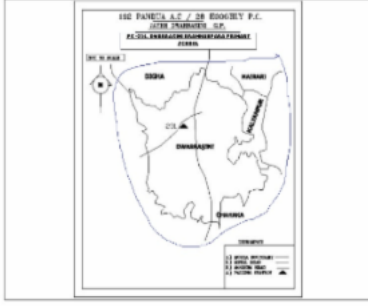

Nazri Naksha