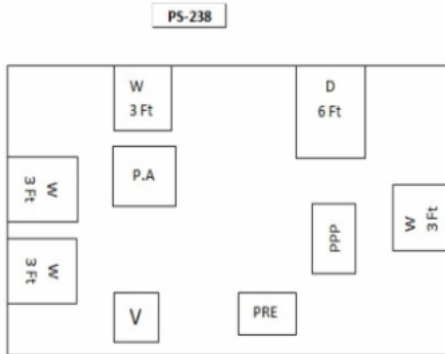

নির্বাচক নিবন্ধন আধিকারিকের স্বাক্ষর

Nazri Naksha

Google Map View

Polling Station Building Front View

Polling Station Front View

Cad View

Key MAP View

1 নাম : অরিদম ঘোষ পিতার নাম: গোপীনাথ ঘোষ বাড়ির নং : n0001 বয়স : 28 লিঙ্গ : পুরুষ	RVU2142388 ফটো উপলব্ধ	2 নাম : পূজা বাউল দাস স্বামীর নাম: অর্জুন বাউল দাস বাড়ির নং : এন0001 বয়স : 25 লিঙ্গ : মহিলা	RVU2667178 ফটো উপলব্ধ	3 নাম : দীপক বাউল দাস মায়ের নাম: অর্চনা বাউল দাস বাড়ির নং : এন0001 বয়স : 23 লিঙ্গ : পুরুষ	RVU2667186 ফটো উপলব্ধ
4 নাম : ঐশী অধিকারী পিতার নাম: অনন্ত অধিকারী বাড়ির নং : এন0076 বয়স : 23 লিঙ্গ : মহিলা	RVU2666709 ফটো উপলব্ধ	5 নাম : শুনশ্রী অধিকারী স্বামীর নাম: অমৃত অধিকারী বাড়ির নং : এন0001 বয়স : 29 লিঙ্গ : মহিলা	RVU2751089 ফটো উপলব্ধ	6 নাম : টুস্পা বাউলদাস স্বামীর নাম: বাপন বাউলদাস বাড়ির নং : n0021 বয়স : 29 লিঙ্গ : মহিলা	RVU2231868 ফটো উপলব্ধ
7 নাম : মনিশঙ্কর অধিকারী পিতার নাম: নিমাইচন্দ্র অধিকারী বাড়ির নং : n0002 বয়স : 46 লিঙ্গ : পুরুষ	DRW1690395 ফটো উপলব্ধ	8 নাম : কাত্যায়নী অধিকারী স্বামীর নাম: জহরলাল অধিকারী বাড়ির নং : n0001 বয়স : 73 লিঙ্গ : মহিলা	DRW1105451 ফটো উপলব্ধ	9 নাম : অমৃত অধিকারী পিতার নাম: জহরলাল অধিকারী বাড়ির নং : n0001 বয়স : 37 লিঙ্গ : পুরুষ	RVU1297449 ফটো উপলব্ধ
10 নাম : গোপীনাথ ঘোষ পিতার নাম: কানাইলাল ঘোষ বাড়ির নং : n0001 বয়স : 62 লিঙ্গ : পুরুষ	RVU2410025 ফটো উপলব্ধ	Q 11 নাম : মিতালী ঘোষ স্বামীর নাম: গোপীনাথ ঘোষ বাড়ির নং : বয়স : 48 লিঙ্গ : মহিলা	DRW2398758 ফটো উপলব্ধ	12 নাম : নির্মলকুমার অধিকারী পিতার নাম: নিমাইচন্দ্র অধিকারী বাড়ির নং : n0002 বয়স : 42 লিঙ্গ : পুরুষ	DRW2165504 ফটো উপলব্ধ
13 নাম : রমা অধিকারী স্বামীর নাম: নির্মল কুমার অধিকারী বাড়ির নং : n0002 বয়স : 39 লিঙ্গ : মহিলা	RVU1677947 ফটো উপলব্ধ	14 নাম : ঝুমা অধিকারী স্বামীর নাম: মনিশঙ্কর অধিকারী বাড়ির নং : n0002 বয়স : 38 লিঙ্গ : মহিলা	RVU1677970 ফটো উপলব্ধ	15 নাম : কানাইলাল অধিকারী পিতার নাম: ধনঞ্জয় অধিকারী বাড়ির নং : n0061 বয়স : 74 লিঙ্গ : পুরুষ	WB/40/189/546490 ফটো উপলব্ধ
16 নাম : নিমাই অধিকারী পিতার নাম: ধনঞ্জয় অধিকারী বাড়ির নং : n0021 বয়স : 78 লিঙ্গ : পুরুষ	WB/40/189/546755 ফটো উপলব্ধ	17 নাম : অজয় বাউলদাস পিতার নাম: স্বপন বাউলদাস বাড়ির নং : n0021 বয়স : 30 লিঙ্গ : পুরুষ	RVU1931476 ফটো উপলব্ধ	18 নাম : খোকন বাউলদাস পিতার নাম: স্বপন বাউলদাস বাড়ির নং : n0021 বয়স : 33 লিঙ্গ : পুরুষ	RVU1677897 ফটো উপলব্ধ
19 নাম : বাপন বাউলদাস পিতার নাম: স্বপন বাউলদাস বাড়ির নং : n0021 বয়স : 37 লিঙ্গ : পুরুষ	RVU1452788 ফটো উপলব্ধ	20 নাম : রানী বাউলদাস স্বামীর নাম: স্বপন বাউলদাস বাড়ির নং : n0021 বয়স : 59 লিঙ্গ : মহিলা	RVU2466191 ফটো উপলব্ধ	21 নাম : স্বপন বাউলদাস পিতার নাম: দেবেন বাউলদাস বাড়ির নং : n0021 বয়স : 61 লিঙ্গ : পুরুষ	RVU2466175 ফটো উপলব্ধ
22 নাম : বিঠু অধিকারী পিতার নাম: কানাইলাল অধিকারী বাড়ির নং : n0061 বয়স : 42 লিঙ্গ : পুরুষ	DRW2397172 ফটো উপলব্ধ	23 নাম : মীরা অধিকারী স্বামীর নাম: কানাইলাল অধিকারী বাড়ির নং : n0061 বয়স : 68 লিঙ্গ : মহিলা	WB/40/189/546774 ফটো উপলব্ধ	24 নাম : শ্রীতমা আদক পিতার নাম: ডালিম আদক বাড়ির নং : এন0003 বয়স : 25 লিঙ্গ : মহিলা	RVU2359347 ফটো উপলব্ধ
25 নাম : ডালিম আদক পিতার নাম: জ্যোতিভূষণ আদক বাড়ির নং : n0003 বয়স : 61 লিঙ্গ : পুরুষ	WB/40/189/546925 ফটো উপলব্ধ	26 নাম : উদয় কুমার আদক পিতার নাম: গোবিন্দ লাল আদক বাড়ির নং : n0003 বয়স : 54 লিঙ্গ : পুরুষ	RVU2443323 ফটো উপলব্ধ	27 নাম : মায়ী আদক স্বামীর নাম: গোবিন্দ আদক বাড়ির নং : n0003 বয়স : 71 লিঙ্গ : মহিলা	RVU2443307 ফটো উপলব্ধ
28 নাম : হীরা আদক স্বামীর নাম: উদয় কুমার আদক বাড়ির নং : n0003 বয়স : 41 লিঙ্গ : মহিলা	DRW2497667 ফটো উপলব্ধ	29 নাম : সোনা আদক স্বামীর নাম: ডালিম আদক বাড়ির নং : n0003 বয়স : 53 লিঙ্গ : মহিলা	WB/40/189/546435 ফটো উপলব্ধ	30 নাম : পুষ্প কুন্ডু স্বামীর নাম: শান্তিময় কুন্ডু বাড়ির নং : n0211 বয়স : 73 লিঙ্গ : মহিলা	DRW2669075 ফটো উপলব্ধ