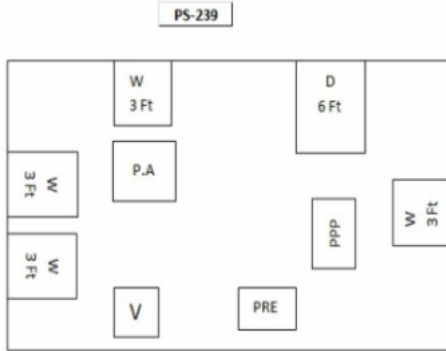

নির্বাচক নিবন্ধন আধিকারিকের স্বাক্ষর

Nazri Naksha

Google Map View

Polling Station Building Front View

Polling Station Front View

Cad View

Key MAP View

1 নাম : অমৃতা আদক স্বামীর নাম: স্বপ্না আদক বাড়ির নং : এন0004 বয়স : 23 লিঙ্গ : মহিলা	RVU2668234 ফটো উপলব্ধ	2 নাম : মোনালিসা আদক স্বামীর নাম: মানস আদক বাড়ির নং : n0220 বয়স : 33 লিঙ্গ : মহিলা	THQ1302629 ফটো উপলব্ধ	3 নাম : স্বপ্না আদক স্বামীর নাম: মোহন আদক বাড়ির নং : n0004 বয়স : 51 লিঙ্গ : মহিলা	RVU2898559 ফটো উপলব্ধ
4 নাম : অর্পিতা আদক স্বামীর নাম: তাপস কুমার আদক বাড়ির নং : n0004 বয়স : 31 লিঙ্গ : মহিলা	RVU1931856 ফটো উপলব্ধ	5 নাম : তাপস কুমার আদক পিতার নাম: নিতাই চন্দ্র আদক বাড়ির নং : n0004 বয়স : 48 লিঙ্গ : পুরুষ	DRW1690452 ফটো উপলব্ধ	6 নাম : বুবন আদক স্বামীর নাম: অমিয় কুমার আদক বাড়ির নং : n0004 বয়স : 37 লিঙ্গ : মহিলা	RVU1073485 ফটো উপলব্ধ
7 নাম : অমিয় কুমার আদক পিতার নাম: নিতাই চন্দ্র আদক বাড়ির নং : n0004 বয়স : 53 লিঙ্গ : পুরুষ	WB/40/189/549245 ফটো উপলব্ধ	8 নাম : মানস আদক পিতার নাম: বিজয় আদক বাড়ির নং : n0004 বয়স : 37 লিঙ্গ : পুরুষ	DRW2710655 ফটো উপলব্ধ	9 নাম : কুমার আদক স্বামীর নাম: বিজয় আদক বাড়ির নং : n0004 বয়স : 62 লিঙ্গ : মহিলা	WB/40/189/549391 ফটো উপলব্ধ
10 নাম : সুকান্ত আদক পিতার নাম: রতন আদক বাড়ির নং : n0004 বয়স : 31 লিঙ্গ : পুরুষ	RVU1807031 ফটো উপলব্ধ	11 নাম : তনয় আদক পিতার নাম: গোপাল আদক বাড়ির নং : n0004 বয়স : 33 লিঙ্গ : পুরুষ	RVU1678218 ফটো উপলব্ধ	12 নাম : চৈতালী আদক স্বামীর নাম: গোপাল আদক বাড়ির নং : n0004 বয়স : 54 লিঙ্গ : মহিলা	WB/40/189/549320 ফটো উপলব্ধ
13 নাম : গোপাল আদক পিতার নাম: আশুতোষ আদক বাড়ির নং : n0004 বয়স : 65 লিঙ্গ : পুরুষ	WB/40/189/549258 ফটো উপলব্ধ	14 নাম : উৎপল আদক পিতার নাম: জয়দেব আদক বাড়ির নং : n0004 বয়স : 44 লিঙ্গ : পুরুষ	DRW2498020 ফটো উপলব্ধ	15 নাম : জয়দেব আদক পিতার নাম: আশুতোষ আদক বাড়ির নং : n0004 বয়স : 74 লিঙ্গ : পুরুষ	WB/40/189/549360 ফটো উপলব্ধ
16 নাম : জীতেন আদক পিতার নাম: গৌরচন্দ্র আদক বাড়ির নং : n0004 বয়স : 50 লিঙ্গ : পুরুষ	DRW2398196 ফটো উপলব্ধ	17 নাম : জ্যোৎস্না আদক স্বামীর নাম: নিতাই আদক বাড়ির নং : n0004 বয়স : 72 লিঙ্গ : মহিলা	WB/40/189/549378 ফটো উপলব্ধ	18 নাম : সেখ মিরাজ আলি পিতার নাম: সেখ আলাউদ্দিন বাড়ির নং : N0164 বয়স : 25 লিঙ্গ : পুরুষ	RVU2554442 ফটো উপলব্ধ
19 নাম : অলোকা কেওড়া স্বামীর নাম: শক্তি পদ কেওড়া বাড়ির নং : n0005 বয়স : 54 লিঙ্গ : মহিলা	DRW2572501 ফটো উপলব্ধ	20 নাম : শক্তি পদ কেওড়া পিতার নাম: সুজয় কেওড়া বাড়ির নং : n0005 বয়স : 63 লিঙ্গ : পুরুষ	RVU2594513 ফটো উপলব্ধ	21 নাম : ধবিত্তা কেওড়া পিতার নাম: শক্তি পদ কেওড়া বাড়ির নং : n0005 বয়স : 27 লিঙ্গ : মহিলা	RVU2232031 ফটো উপলব্ধ
22 নাম : বিজলী কেওড়া স্বামীর নাম: স্বপন কেওড়া বাড়ির নং : n0005 বয়স : 50 লিঙ্গ : মহিলা	DRW1691278 ফটো উপলব্ধ	23 নাম : স্বপন কেওড়া পিতার নাম: সুজয় কেওড়া বাড়ির নং : n0005 বয়স : 58 লিঙ্গ : পুরুষ	WB/40/189/549524 ফটো উপলব্ধ	24 নাম : দেবজিৎ কেওড়া পিতার নাম: স্বপন কেওড়া বাড়ির নং : n0005 বয়স : 30 লিঙ্গ : পুরুষ	RVU1931831 ফটো উপলব্ধ
25 নাম : বুল্টি কেওড়া স্বামীর নাম: দেবজিত কেওড়া বাড়ির নং : N006 বয়স : 24 লিঙ্গ : মহিলা	RVU2559045 ফটো উপলব্ধ	26 নাম : নাজিরা খাতুন স্বামীর নাম: সেখ আলমগীর বাড়ির নং : N0182 বয়স : 25 লিঙ্গ : মহিলা	RVU2555589 ফটো উপলব্ধ	27 নাম : জেসমিনা খাতুন পিতার নাম: সেখ শাহজাহান বাড়ির নং : N0153 বয়স : 24 লিঙ্গ : মহিলা	RVU2558138 ফটো উপলব্ধ
28 নাম : অসমিনা খাতুন পিতার নাম: সেখ আনসা আলি বাড়ির নং : N0155 বয়স : 24 লিঙ্গ : মহিলা	RVU2559391 ফটো উপলব্ধ	29 নাম : গোপাল বাউলদাস পিতার নাম: জ্ঞান বাউলদাস বাড়ির নং : n0009 বয়স : 66 লিঙ্গ : পুরুষ	RVU2403293 ফটো উপলব্ধ	30 নাম : তৃষা ঘোষ পিতার নাম: সোনা ঘোষ বাড়ির নং : এন0009 বয়স : 23 লিঙ্গ : মহিলা	RVU2667624 ফটো উপলব্ধ