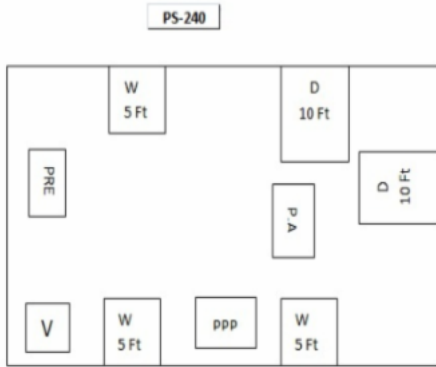

নির্বাচক তালিকা 2026 S25 পশ্চিমবঙ্গ

বিধানসভা নির্বাচনক্ষেত্রের নং, নাম ও সংরক্ষণের স্থিতি : 192 - পাণ্ডুয়া (সাধারণ)		অংশ নং : 244			
বিধানসভা নির্বাচনক্ষেত্রটি যে লোকসভা নির্বাচনক্ষেত্রের / ক্ষেত্রসমূহের অন্তর্ভুক্ত তার নং, নাম ও সংরক্ষণ স্থিতি : 28 - হুগলী (সাধারণ)					
1. সংশোধনের পূর্ণ বিবরণ					
সংশোধনের বৎসর :	2026	নির্বাচক তালিকার পরিচিতি :			
ভিত্তি তারিখ :	01-01-2026	বিশেষ নিবিড় সংশোধনী ২০২৬-এর চূড়ান্ত ভোটের তালিকা			
সংশোধনের প্রকৃতি :	বিশেষ নিবিড় সংশোধনী 2026				
প্রকাশনার তারিখ :	28-02-2026				
2. অংশ ও নির্বাচনী এলাকার পূর্ণ বিবরণ :					
অংশের ভাগ নং ও নাম :					
1-ইটা	প্রধান শহর/গ্রাম : দ্বারবাসিনী				
2-বাদিষ্টা	ওয়ার্ড :				
3-দক্ষিণ কুমোড়পাড়া	থানা : পান্ডুয়া				
4-দক্ষিণ জেলেপাড়া	গ্রাম পঞ্চগায়েত : জায়ের-দ্বারবাসিনী				
5-দক্ষিণ জলকল	ব্লক : পাণ্ডুয়া				
6-দক্ষিণ স্টেশন	মহকুমা : হুগলী সদর				
7-দক্ষিণ হাটতলা	জেলা : হুগলী				
8-দক্ষিণ হাটপুকুর	পিন : 712149				
9-দ্বারবাসিনী দক্ষিণ বাগানপাড়া					
3. ভোট গ্রহন কেন্দ্রের পূর্ণ বিবরণ :					
ভোট গ্রহন কেন্দ্রের নং, নাম :		ভোট গ্রহন কেন্দ্রের শ্রেণী :		গ্রামীণ	
244 - দ্বারবাসিনী কুমার রাজেন্দ্র হাই স্কুল		এই অংশে সহায়ক ভোটগ্রহন কেন্দ্রের সংখ্যা :		0	
ভোট গ্রহন কেন্দ্রের ঠিকানা :					
দ্বারবাসিনী কুমার রাজেন্দ্র হাই স্কুল, - রুম-1, দ্বারবাসিনী					
4. নির্বাচকের সংখ্যা :					
প্রথম ক্রমিক নং	শেষ ক্রমিক নং	মোট সংখ্যা			
		পুরুষ	মহিলা	তৃতীয় লিঙ্গ	মোট
1	1005	504	494	1	999

নির্বাচক নিবন্ধন আধিকারিকের স্বাক্ষর

Nazri Naksha

Google Map View

Polling Station Building Front View

Polling Station Front View

Cad View

Key MAP View

বিধানসভা নির্বাচনক্ষেত্রের নং, নাম : 192-পাণ্ডুয়া
ভাগ নং, নাম : 1-ইষ্টা