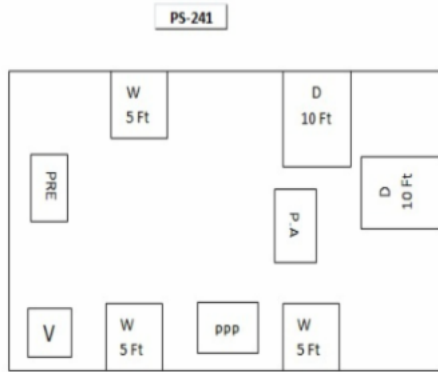

নির্বাচক নিবন্ধন আধিকারিকের স্বাক্ষর

Nazri Naksha

Google Map View

Polling Station Building Front View

Polling Station Front View

Cad View

Key MAP View

বিধানসভা নির্বাচনক্ষেত্রের নং, নাম : 192-পাণ্ডুয়া  
ভাগ নং, নাম : 1-দক্ষিণপাড়া (চহকা).