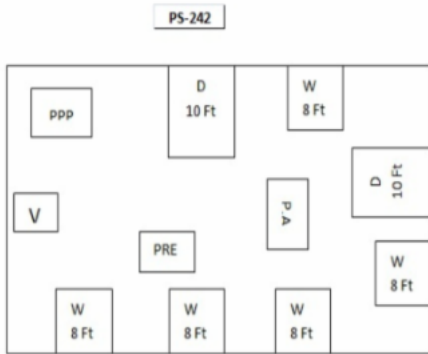

নির্বাচক নিবন্ধন আধিকারিকের স্বাক্ষর

Nazri Naksha

Google Map View

Polling Station Building Front View

Polling Station Front View

Cad View

Key MAP View

1 নাম : সেখ নূর আলম পিতার নাম: সেখ জিয়াদ বাড়ির নং : n0056 বয়স : 45 লিঙ্গ : পুরুষ	DRW2710879 ফটো উপলব্ধ	2 নাম : তাহের আলি পিতার নাম: মুকুল আলি বাড়ির নং : n0056 বয়স : 34 লিঙ্গ : পুরুষ	RVU1455336 ফটো উপলব্ধ	3 নাম : পারসীনা বিবি স্বামীর নাম: গব্বার আলী বাড়ির নং : n0059 বয়স : 47 লিঙ্গ : মহিলা	DRW2678886 ফটো উপলব্ধ
4 নাম : রাজিনা বিবি স্বামীর নাম: মকবুল বাড়ির নং : n0060 বয়স : 61 লিঙ্গ : মহিলা	DRW2720571 ফটো উপলব্ধ	5 নাম : মহঃ হাবিব পিতার নাম: সেখ মকবুল আলি বাড়ির নং : n0060 বয়স : 37 লিঙ্গ : পুরুষ	RVU1933266 ফটো উপলব্ধ	6 নাম : সনমরিয়া বিবি স্বামীর নাম: মহঃ সাকিল বাড়ির নং : n0060 বয়স : 47 লিঙ্গ : মহিলা	RVU2034643 ফটো উপলব্ধ
7 নাম : আসমিনা খাতুন পিতার নাম: সেখ মকবুল বাড়ির নং : n0060 বয়স : 30 লিঙ্গ : মহিলা	RVU2034577 ফটো উপলব্ধ	8 নাম : কাশিরা খাতুন পিতার নাম: সেখ মকবুল বাড়ির নং : n0060 বয়স : 29 লিঙ্গ : মহিলা	RVU2034585 ফটো উপলব্ধ	9 নাম : সেখ জাফর আলি পিতার নাম: সেখ মোসলেম আলি বাড়ির নং : n0061 বয়স : 57 লিঙ্গ : পুরুষ	RVU1455534 ফটো উপলব্ধ
10 নাম : সেখ বসির উদ্দিন পিতার নাম: জমির উদ্দিন বাড়ির নং : n0064 বয়স : 52 লিঙ্গ : পুরুষ	RVU1297878 ফটো উপলব্ধ	11 নাম : বিলকিস বিবি স্বামীর নাম: সেখ বসির উদ্দিন বাড়ির নং : n0065 বয়স : 37 লিঙ্গ : মহিলা	RVU1297902 ফটো উপলব্ধ	12 নাম : নাজিমা খাতুন পিতার নাম: সেখ নূর ইসলাম বাড়ির নং : n0065 বয়স : 30 লিঙ্গ : মহিলা	RVU1933316 ফটো উপলব্ধ
13 নাম : সেখ গোলবাহার পিতার নাম: সেখ সলিল বাড়ির নং : n0050 বয়স : 49 লিঙ্গ : পুরুষ	DRW2658490 ফটো উপলব্ধ	14 নাম : সিনা বিবি স্বামীর নাম: সেখ নূর আলম বাড়ির নং : n0051 বয়স : 37 লিঙ্গ : মহিলা	DRW2658508 ফটো উপলব্ধ	15 নাম : রশিদা বিবি স্বামীর নাম: সেখ গোলবাহার বাড়ির নং : n0052 বয়স : 43 লিঙ্গ : মহিলা	DRW2658516 ফটো উপলব্ধ
16 নাম : জারিনা বিবি স্বামীর নাম: মুইঃ আলম বাড়ির নং : n0053 বয়স : 61 লিঙ্গ : মহিলা	DRW2658524 ফটো উপলব্ধ	17 নাম : ফতেমা খাতুন পিতার নাম: আমানত আলি বাড়ির নং : n0085 বয়স : 46 লিঙ্গ : মহিলা	RVU1455526 ফটো উপলব্ধ	18 নাম : জ্যোৎস্না বিবি স্বামীর নাম: সেখ সুকুর আলি বাড়ির নং : n0178 বয়স : 35 লিঙ্গ : মহিলা	RVU1571330 ফটো উপলব্ধ
19 নাম : অপরাজিতা ঘোষ স্বামীর নাম: জামির বাড়ির নং : n0021 বয়স : 46 লিঙ্গ : মহিলা	RVU1297886 ফটো উপলব্ধ	20 নাম : লায়লা বিবি স্বামীর নাম: সামাদ বাড়ির নং : n0021 বয়স : 59 লিঙ্গ : মহিলা	WB/40/189/558290 ফটো উপলব্ধ	21 নাম : সেখ মাজেদ আলি মায়ের নাম: মমতাজ বিবি বাড়ির নং : n0021 বয়স : 39 লিঙ্গ : পুরুষ	RVU1088269 ফটো উপলব্ধ
22 নাম : মমতাজ বিবি স্বামীর নাম: খালেক বাড়ির নং : n0021 বয়স : 63 লিঙ্গ : মহিলা	WB/40/189/558315 ফটো উপলব্ধ	23 নাম : মর্জিনা বিবি স্বামীর নাম: সেখ সহিদ বাড়ির নং : n0003 বয়স : 48 লিঙ্গ : মহিলা	DRW1770684 ফটো উপলব্ধ	24 নাম : সেখ সহিদ পিতার নাম: সেখ রোমজান আলি বাড়ির নং : n0003 বয়স : 60 লিঙ্গ : পুরুষ	RVU2393197 ফটো উপলব্ধ
25 নাম : সেখ সাহার আলি পিতার নাম: আব্দুল রহিম বাড়ির নং : n0002 বয়স : 39 লিঙ্গ : পুরুষ	RVU1088087 ফটো উপলব্ধ	26 নাম : সেখ মঞ্জিলা বেন পিতার নাম: সেখ আনোয়ার আলি বাড়ির নং : n0002 বয়স : 52 লিঙ্গ : মহিলা	RVU1679406 ফটো উপলব্ধ	27 নাম : সেখ সাহাদাত আলি পিতার নাম: সেখ সামাদ বাড়ির নং : n0021 বয়স : 35 লিঙ্গ : পুরুষ	RVU1933472 ফটো উপলব্ধ
28 নাম : সাইফুল আলি পিতার নাম: হায়দার আলি বাড়ির নং : n0020 বয়স : 39 লিঙ্গ : পুরুষ	RVU1933423 ফটো উপলব্ধ	29 নাম : পাপিয়া বিবি স্বামীর নাম: সাইফুল আলি বাড়ির নং : n0020 বয়স : 41 লিঙ্গ : মহিলা	DWH2817906 ফটো উপলব্ধ	30 নাম : সনজুম বিবি স্বামীর নাম: মহঃ হাবিব বাড়ির নং : n0060 বয়স : 33 লিঙ্গ : মহিলা	RVU2232726 ফটো উপলব্ধ