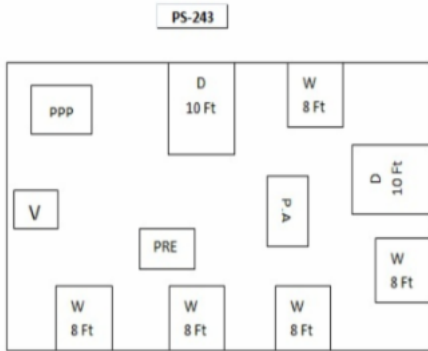

নির্বাচক নিবন্ধন আধিকারিকের স্বাক্ষর

Nazri Naksha

Google Map View

Polling Station Building Front View

Polling Station Front View

Cad View

Key MAP View

1 নাম : আহম সেখ পিতার নাম: গফুল সেখ বাড়ির নং : n0136 বয়স : 33 লিঙ্গ : পুরুষ	RVU1934066 ফটো উপলব্ধ	2 নাম : হোসনা বানু পিতার নাম: সেখ রিয়াজ বাড়ির নং : এন0196 বয়স : 27 লিঙ্গ : মহিলা	RVU2260594 ফটো উপলব্ধ	3 নাম : আসমিনা খাতুন পিতার নাম: নাসির আহম্মদ বাড়ির নং : n0209 বয়স : 27 লিঙ্গ : মহিলা	RVU2260727 ফটো উপলব্ধ
4 নাম : শবমন খাতুন স্বামীর নাম: সেখ আমরুল বাড়ির নং : n0211 বয়স : 34 লিঙ্গ : মহিলা	RVU2260743 ফটো উপলব্ধ	5 নাম : নাসিম সেখ পিতার নাম: খলিল সেখ বাড়ির নং : n0139 বয়স : 29 লিঙ্গ : পুরুষ	RVU2232882 ফটো উপলব্ধ	6 নাম : ইমাজ আহম্মদ পিতার নাম: মিরাজ আহম্মদ বাড়ির নং : n0007 বয়স : 29 লিঙ্গ : পুরুষ	RVU2165587 ফটো উপলব্ধ
# 7 নাম : রেহেনা বিবি স্বামীর নাম: মহঃ ফরোজ বাড়ির নং : n0139 বয়স : 33 লিঙ্গ : মহিলা	RVU2165546 ফটো উপলব্ধ	8 নাম : সুরাতন বিবি স্বামীর নাম: সেখ সওকত আলি বাড়ির নং : n0007 বয়স : 55 লিঙ্গ : মহিলা	WB/40/189/558312 ফটো উপলব্ধ	9 নাম : সামিনা বিবি স্বামীর নাম: আব্দুল ওহিদ বাড়ির নং : n0019 বয়স : 56 লিঙ্গ : মহিলা	WB/40/189/558059 ফটো উপলব্ধ
10 নাম : মাফুজা বিবি স্বামীর নাম: সেখ মীর জামাল বাড়ির নং : n0144 বয়স : 55 লিঙ্গ : মহিলা	WB/40/189/354205 ফটো উপলব্ধ	11 নাম : আয়েসা মোল্লা স্বামীর নাম: মুসাফ মোল্লা বাড়ির নং : n0147 বয়স : 61 লিঙ্গ : মহিলা	WB/39/275/702033 ফটো উপলব্ধ	12 নাম : আসমা সরকার পিতার নাম: মহঃ আনিস বাড়ির নং : n0017 বয়স : 33 লিঙ্গ : মহিলা	RVU1679935 ফটো উপলব্ধ
13 নাম : মহঃ সামিম সরকার পিতার নাম: মহঃ মোবিন সরকার বাড়ির নং : n0019 বয়স : 31 লিঙ্গ : পুরুষ	RVU1808401 ফটো উপলব্ধ	14 নাম : মহঃ কামরুল পিতার নাম: নাসির আহম্মদ বাড়ির নং : n0039 বয়স : 30 লিঙ্গ : পুরুষ	RVU1934165 ফটো উপলব্ধ	15 নাম : তসলিমা খাতুন পিতার নাম: সেখ আমানত আলি বাড়ির নং : n0037 বয়স : 28 লিঙ্গ : মহিলা	RVU2144715 ফটো উপলব্ধ
16 নাম : পিংকি খাতুন পিতার নাম: সেখ রহেল বাড়ির নং : n0027 বয়স : 29 লিঙ্গ : মহিলা	RVU2144723 ফটো উপলব্ধ	17 নাম : সেখ পিন্টু পিতার নাম: সেখ রহেল বাড়ির নং : n0027 বয়স : 28 লিঙ্গ : পুরুষ	RVU2144731 ফটো উপলব্ধ	18 নাম : সেখ রিয়াজ পিতার নাম: সেখ ইলিয়াস বাড়ির নং : n0151 বয়স : 45 লিঙ্গ : পুরুষ	RVU2144756 ফটো উপলব্ধ
19 নাম : সামিনা ইয়াসমিন পিতার নাম: মহঃ ইউনাস সরকার বাড়ির নং : n0017 বয়স : 38 লিঙ্গ : মহিলা	DRW2658722 ফটো উপলব্ধ	20 নাম : তাহেরা খাতুন স্বামীর নাম: মুজাফফর হোসেন বাড়ির নং : n0017 বয়স : 41 লিঙ্গ : মহিলা	RVU1091172 ফটো উপলব্ধ	21 নাম : হাসিবা খাতুন পিতার নাম: ইউনাস বাড়ির নং : n0017 বয়স : 51 লিঙ্গ : মহিলা	DRW1580455 ফটো উপলব্ধ
22 নাম : হালিমা বিবি স্বামীর নাম: ইউনাস বাড়ির নং : n0017 বয়স : 76 লিঙ্গ : মহিলা	DRW1580463 ফটো উপলব্ধ	23 নাম : আনিসা বিবি স্বামীর নাম: সেখ রিয়াজ বাড়ির নং : N0196 বয়স : 40 লিঙ্গ : মহিলা	RVU2494508 ফটো উপলব্ধ	24 নাম : ফিরোজা বিবি স্বামীর নাম: সেখ রকিব আলি বাড়ির নং : N000 বয়স : 44 লিঙ্গ : মহিলা	RVU2260750 ফটো উপলব্ধ
25 নাম : আব্দুল ওহিদ পিতার নাম: রুহুল আমিন বাড়ির নং : n0019 বয়স : 65 লিঙ্গ : পুরুষ	WB/40/189/558120 ফটো উপলব্ধ	26 নাম : মমতাজ বিবি স্বামীর নাম: সেখ আনসার আলি বাড়ির নং : n0001 বয়স : 59 লিঙ্গ : মহিলা	RVU2479616 ফটো উপলব্ধ	27 নাম : সেখ তাহাজউদ্দিন পিতার নাম: সেখ আনসার আলি বাড়ির নং : n0001 বয়স : 46 লিঙ্গ : পুরুষ	DRW1580059 ফটো উপলব্ধ
28 নাম : মোমেনা খাতুন পিতার নাম: সেখ আমানত আলী বাড়ির নং : n0037 বয়স : 51 লিঙ্গ : মহিলা	RVU1455880 ফটো উপলব্ধ	29 নাম : নাজমা খাতুন পিতার নাম: পরভেজ আলম বাড়ির নং : N0151 বয়স : 26 লিঙ্গ : মহিলা	RVU2562635 ফটো উপলব্ধ	30 নাম : শেখ লালু পিতার নাম: শেখ রোহেলা বাড়ির নং : N27 বয়স : 25 লিঙ্গ : পুরুষ	RVU2515880 ফটো উপলব্ধ