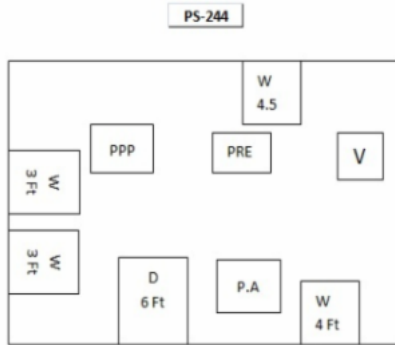

নির্বাচক নিবন্ধন আধিকারিকের স্বাক্ষর

Nazri Naksha

Google Map View

Polling Station Building Front View

Polling Station Front View

Cad View

Key MAP View

1 নাম : শুভাশিষ গোস্বামী পিতার নাম: সুশীল গোস্বামী বাড়ির নং : n0065 বয়স : 55 লিঙ্গ : পুরুষ	DRW2659126 ফটো উপলব্ধ	2 নাম : সেখ ফিরোজ পিতার নাম: সেখ আবদুল বাড়ির নং : n0102 বয়স : 50 লিঙ্গ : পুরুষ	DRW2573954 ফটো উপলব্ধ	3 নাম : আবু তাহের পিতার নাম: সেখ হোসেন বাড়ির নং : n0102 বয়স : 33 লিঙ্গ : পুরুষ	RVU1680461 ফটো উপলব্ধ
4 নাম : সেখ রাজা পিতার নাম: সেখ হোসেন বাড়ির নং : n0102 বয়স : 33 লিঙ্গ : পুরুষ	RVU1680479 ফটো উপলব্ধ	5 নাম : বানু বিবি স্বামীর নাম: সেখ কুরবান বাড়ির নং : n0111 বয়স : 47 লিঙ্গ : মহিলা	DRW2670974 ফটো উপলব্ধ	6 নাম : সেখ আসফার আলি পিতার নাম: সেখ রহমত আলি বাড়ির নং : n0114 বয়স : 50 লিঙ্গ : পুরুষ	DRW0028548 ফটো উপলব্ধ
7 নাম : গফফার দফাদার পিতার নাম: বরকত দফাদার বাড়ির নং : n0126 বয়স : 61 লিঙ্গ : পুরুষ	WB/40/189/1859575 ফটো উপলব্ধ	8 নাম : সেখ ইমরান হোসেন পিতার নাম: সেখ আবু হোসেন বাড়ির নং : n0005 বয়স : 42 লিঙ্গ : পুরুষ	DRW2659092 ফটো উপলব্ধ	9 নাম : রোজিনা বিবি স্বামীর নাম: সেখ ইমরান হোসেন বাড়ির নং : n0005 বয়স : 36 লিঙ্গ : মহিলা	RVU2035301 ফটো উপলব্ধ
10 নাম : ফিরোজা বিবি স্বামীর নাম: সেখ আসফার আলি বাড়ির নং : n0027 বয়স : 42 লিঙ্গ : মহিলা	DRW2659100 ফটো উপলব্ধ	11 নাম : সেলিমা বিবি স্বামীর নাম: ইসরাইল দফাদার বাড়ির নং : n0126 বয়স : 28 লিঙ্গ : মহিলা	RVU2165777 ফটো উপলব্ধ	12 নাম : সেখ আলমগীর পিতার নাম: সেখ সোলেমান বাড়ির নং : n0127 বয়স : 65 লিঙ্গ : পুরুষ	WB/28/194/620196 ফটো উপলব্ধ
13 নাম : সেখ মোস্তাকিম পিতার নাম: সেখ আলম গীর বাড়ির নং : n0319 বয়স : 26 লিঙ্গ : পুরুষ	RVU2277457 ফটো উপলব্ধ	14 নাম : সুব্রত অধিকারী পিতার নাম: তারক অধিকারী বাড়ির নং : n0197 বয়স : 27 লিঙ্গ : পুরুষ	RVU2233112 ফটো উপলব্ধ	15 নাম : মালা মুখার্জী স্বামীর নাম: বিশুনাথ মুখার্জী বাড়ির নং : n0152 বয়স : 65 লিঙ্গ : মহিলা	DRW0029389 ফটো উপলব্ধ
16 নাম : সেখ ইয়াসীন পিতার নাম: সেখ এরসাদ আলী বাড়ির নং : n0180 বয়স : 38 লিঙ্গ : পুরুষ	RVU1456466 ফটো উপলব্ধ	17 নাম : সেখ সিরাজ পিতার নাম: সেখ আজিম বাড়ির নং : n0292 বয়স : 28 লিঙ্গ : পুরুষ	RVU2233062 ফটো উপলব্ধ	18 নাম : আমজাদ আলী পিতার নাম: কাশেম আলি বাড়ির নং : n0204 বয়স : 51 লিঙ্গ : পুরুষ	RVU1566348 ফটো উপলব্ধ
19 নাম : সুফিয়া বিবি স্বামীর নাম: আমজাদ আলী বাড়ির নং : n0205 বয়স : 48 লিঙ্গ : মহিলা	RVU1566355 ফটো উপলব্ধ	20 নাম : খুসিদা বিবি স্বামীর নাম: মুইনুদ্দীন আলী বাড়ির নং : n0155 বয়স : 66 লিঙ্গ : মহিলা	WB/40/189/615243 ফটো উপলব্ধ	21 নাম : সৈরাব আলি মোল্লা পিতার নাম: ইউনিস আলি মোল্লা বাড়ির নং : n0201 বয়স : 57 লিঙ্গ : পুরুষ	RVU1566298 ফটো উপলব্ধ
22 নাম : রেনু বিবি স্বামীর নাম: সৈরাব আলি মোল্লা বাড়ির নং : n0202 বয়স : 52 লিঙ্গ : মহিলা	RVU1566306 ফটো উপলব্ধ	23 নাম : সোনা ম খাতুন পিতার নাম: সেখ আবুতালেব বাড়ির নং : n0036 বয়স : 27 লিঙ্গ : মহিলা	RVU2232999 ফটো উপলব্ধ	24 নাম : শাহেরা বিবি স্বামীর নাম: সেখ আজিম বাড়ির নং : n0292 বয়স : 60 লিঙ্গ : মহিলা	RVU2176444 ফটো উপলব্ধ
25 নাম : কুনাল শর্মা পিতার নাম: রঞ্জিত শর্মা বাড়ির নং : n0153 বয়স : 29 লিঙ্গ : পুরুষ	RVU2165793 ফটো উপলব্ধ	26 নাম : রহিমা বিবি স্বামীর নাম: সেখ মিজানুর বাড়ির নং : n0234 বয়স : 35 লিঙ্গ : মহিলা	RVU1126507 ফটো উপলব্ধ	27 নাম : সেখ নূর মুহাম্মদ পিতার নাম: শিকিমথ ঘোষ বাড়ির নং : n0269 বয়স : 37 লিঙ্গ : পুরুষ	RVU1371533 ফটো উপলব্ধ
28 নাম : ইসরাইল দফাদার পিতার নাম: গফফার দফাদার বাড়ির নং : n0126 বয়স : 36 লিঙ্গ : পুরুষ	RVU1456334 ফটো উপলব্ধ	29 নাম : মৃদুলা কোদালী স্বামীর নাম: গোবিন্দ চন্দ্র কোদালী বাড়ির নং : n0307 বয়স : 62 লিঙ্গ : মহিলা	DRW2677797 ফটো উপলব্ধ	30 নাম : সেখ মিজানুর পিতার নাম: সেখ ইউনুস মানিক বাড়ির নং : n0234 বয়স : 38 লিঙ্গ : পুরুষ	RVU2145571 ফটো উপলব্ধ