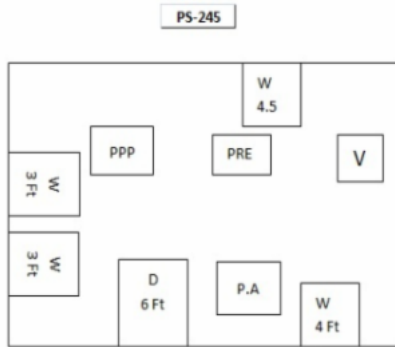

## নির্বাচক তালিকা 2026 S25 পশ্চিমবঙ্গ

বিধানসভা নির্বাচনক্ষেত্রের নং, নাম ও সংরক্ষণের স্থিতি : 192 - পাণ্ডুয়া (সাধারণ)		অংশ নং : 249			
বিধানসভা নির্বাচনক্ষেত্রটি যে লোকসভা নির্বাচনক্ষেত্রের / ক্ষেত্রসমূহের অন্তর্ভুক্ত তার নং, নাম ও সংরক্ষণ স্থিতি : 28 - হুগলী (সাধারণ)					
1. সংশোধনের পূর্ণ বিবরণ					
সংশোধনের বৎসর :	2026	নির্বাচক তালিকার পরিচিতি :			
ভিত্তি তারিখ :	01-01-2026	বিশেষ নিবিড় সংশোধনী ২০২৬-এর চূড়ান্ত ভোটের তালিকা			
সংশোধনের প্রকৃতি :	বিশেষ নিবিড় সংশোধনী 2026				
প্রকাশনার তারিখ :	28-02-2026				
2. অংশ ও নির্বাচনী এলাকার পূর্ণ বিবরণ :					
অংশের ভাগ নং ও নাম :					
1-সোনার গাঁ সেখপুকুর			প্রধান শহর/গ্রাম	: নামাজগ্রাম	
2-সোনার গাঁ (ঘোড়াগাছি তলা)			ওয়ার্ড	:	
3-উত্তরায়ন (দক্ষিণ)			থানা	: পান্ডুয়া	
4-নামাজগ্রাম			গ্রাম পঞ্চায়েত	: ক্ষীরকুন্ডি নামাজ গ্রাম নিয়ালা	
5-পূর্বোক্ত ভাগ সমূহের অন্তর্ভুক্ত এলাকা			ব্লক	: পাণ্ডুয়া	
6-উত্তরায়ন,সোনারগাঁ(ক্যানেলপাড়)			মহকুমা	: হুগলী সদর	
			জেলা	: হুগলী	
			পিন	: 712149	
3. ভোট গ্রহন কেন্দ্রের পূর্ণ বিবরণ :					
ভোট গ্রহন কেন্দ্রের নং, নাম :			ভোট গ্রহন কেন্দ্রের শ্রেণী :	গ্রামীণ	
249 - হারাধন চন্দ্র জুনিয়ার বেসিক স্কুল			এই অংশে সহায়ক ভোটগ্রহন কেন্দ্রের সংখ্যা	0	
ভোট গ্রহন কেন্দ্রের ঠিকানা :			:		
হারাধন চন্দ্র জুনিয়ার বেসিক স্কুল, - রুম-2, নামাজগ্রাম					
4. নির্বাচকের সংখ্যা :					
প্রথম ক্রমিক নং	শেষ ক্রমিক নং	মোট সংখ্যা			
		পুরুষ	মহিলা	তৃতীয় লিঙ্গ	মোট
1	1037	508	523	0	1031

নির্বাচক নিবন্ধন আধিকারিকের স্বাক্ষর

Nazri Naksha

Google Map View

Polling Station Building Front View

Polling Station Front View

Cad View

Key MAP View

বিধানসভা নির্বাচনক্ষেত্রের নং, নাম : 192-পাণ্ডুয়া  
ভাগ নং, নাম : 1-সোনানার গাঁ সেখপুকুর