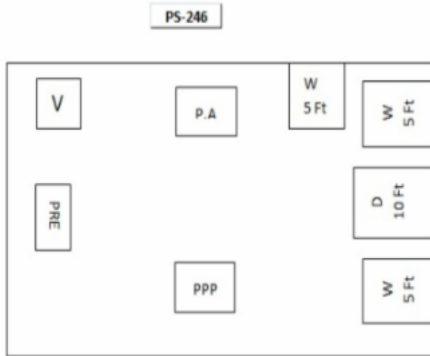

## নির্বাচক তালিকা 2026 S25 পশ্চিমবঙ্গ

বিধানসভা নির্বাচনক্ষেত্রের নং, নাম ও সংরক্ষণের স্থিতি : 192 - পাণ্ডুয়া (সাধারণ)		অংশ নং : 250			
বিধানসভা নির্বাচনক্ষেত্রটি যে লোকসভা নির্বাচনক্ষেত্রের / ক্ষেত্রসমূহের অন্তর্ভুক্ত তার নং, নাম ও সংরক্ষণ স্থিতি : 28 - হুগলী (সাধারণ)					
1. সংশোধনের পূর্ণ বিবরণ					
সংশোধনের বৎসর :	2026	নির্বাচক তালিকার পরিচিতি :			
ভিত্তি তারিখ :	01-01-2026	বিশেষ নিবিড় সংশোধনী ২০২৬-এর চূড়ান্ত ভোটের তালিকা			
সংশোধনের প্রকৃতি :	বিশেষ নিবিড় সংশোধনী 2026				
প্রকাশনার তারিখ :	28-02-2026				
2. অংশ ও নির্বাচনী এলাকার পূর্ণ বিবরণ :					
অংশের ভাগ নং ও নাম :					
1-উত্তরায়ন (উত্তরদিক) সেখপুকুর,		প্রধান শহর/গ্রাম : নামাজগ্রাম ওয়ার্ড : থানা : পান্ডুয়া গ্রাম পঞ্চায়েত : ক্ষীরকুন্ডি নামাজ গ্রাম নিয়ালা ব্লক : পাণ্ডুয়া মহকুমা : হুগলী সদর জেলা : হুগলী পিন : 712149			
2-সেখপুকুর					
3. ভোট গ্রহন কেন্দ্রের পূর্ণ বিবরণ :					
ভোট গ্রহন কেন্দ্রের নং, নাম :		ভোট গ্রহন কেন্দ্রের শ্রেণী :		গ্রামীণ	
250 - হারাধন চন্দ্র জুনিয়ার বেসিক স্কুল		এই অংশে সহায়ক ভোটগ্রহন কেন্দ্রের সংখ্যা		0	
ভোট গ্রহন কেন্দ্রের ঠিকানা :		:			
হারাধন চন্দ্র জুনিয়ার বেসিক স্কুল, - রুম-3, নামাজগ্রাম					
4. নির্বাচকের সংখ্যা :					
প্রথম ক্রমিক নং	শেষ ক্রমিক নং	মোট সংখ্যা			
		পুরুষ	মহিলা	তৃতীয় লিঙ্গ	মোট
1	756	355	398	0	753

নির্বাচক নিবন্ধন আধিকারিকের স্বাক্ষর

Nazri Naksha

Google Map View

Polling Station Building Front View

Polling Station Front View

Cad View

Key MAP View

বিধানসভা নির্বাচনক্ষেত্রের নং, নাম : 192-পাণ্ডুয়া  
ভাগ নং, নাম : 1-উত্তরায়ন (উত্তরদিক) সেখপুকুর,