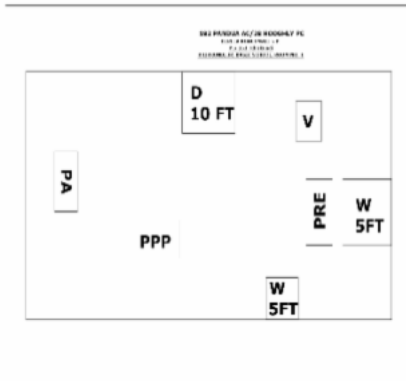

নির্বাচক নিবন্ধন আধিকারিকের স্বাক্ষর

Nazri Naksha

Google Map View

Polling Station Building Front View

Polling Station Front View

Cad View

Key MAP View

1 নাম : সেখ মুরশীদ পিতার নাম : আল্লাবক্স বাড়ির নং : n0185 বয়স : 39 লিঙ্গ : পুরুষ	DRW2574952 ফটো উপলব্ধ	2 নাম : সেখ আল্লাবক্স পিতার নাম : সেখ ইসমাইল বাড়ির নং : n0185 বয়স : 66 লিঙ্গ : পুরুষ	RVU2593655 ফটো উপলব্ধ	3 নাম : মাহুজা খাতুন পিতার নাম : মহম্মাদ হোসেন বাড়ির নং : n0176 বয়স : 32 লিঙ্গ : মহিলা	RVU1809755 ফটো উপলব্ধ
4 নাম : সেখ সুরোজ পিতার নাম : সেখ ইসলাম বাড়ির নং : এন0362 বয়স : 22 লিঙ্গ : পুরুষ	RVU2713352 ফটো উপলব্ধ	5 নাম : রোজন বিবি স্বামীর নাম : পেইরু কালেন্দার বাড়ির নং : n0174 বয়স : 36 লিঙ্গ : মহিলা	DRW2711497 ফটো উপলব্ধ	6 নাম : সাকিনা বেগম পিতার নাম : সেখ কামাল বাড়ির নং : n0185 বয়স : 64 লিঙ্গ : মহিলা	DRW2574895 ফটো উপলব্ধ
7 নাম : মুস্কন খাতুন মায়ের নাম : রানি বিবি বাড়ির নং : এন0176 বয়স : 24 লিঙ্গ : মহিলা	NSR2327427 ফটো উপলব্ধ	8 নাম : হামিদা খাতুন স্বামীর নাম : সেখ সোলেমান বাড়ির নং : n0161 বয়স : 83 লিঙ্গ : মহিলা	WB/40/189/564411 ফটো উপলব্ধ	9 নাম : মহঃ হানিফ সেখ পিতার নাম : মহঃ সোলেমান সেখ বাড়ির নং : n0161 বয়স : 69 লিঙ্গ : পুরুষ	RVU1809797 ফটো উপলব্ধ
10 নাম : হুমা হানিফ সেখ পিতার নাম : মহঃ হানিফ সেখ বাড়ির নং : n0161 বয়স : 37 লিঙ্গ : মহিলা	RVU1809532 ফটো উপলব্ধ	11 নাম : বিবি খুর্সিদা খাতুন স্বামীর নাম : মহঃ হোসেন কালেন্দার বাড়ির নং : n0176 বয়স : 41 লিঙ্গ : মহিলা	DRW2221844 ফটো উপলব্ধ	12 নাম : মেহেরুন খাতুন স্বামীর নাম : মহঃ উনসুর বাড়ির নং : n0184 বয়স : 58 লিঙ্গ : মহিলা	DRW2574994 ফটো উপলব্ধ
13 নাম : নাজমা বিবি স্বামীর নাম : মহঃ মুস্তাফা কালেন্দার বাড়ির নং : n0175 বয়স : 40 লিঙ্গ : মহিলা	DRW2575082 ফটো উপলব্ধ	14 নাম : সেখ সাবির হোসেন পিতার নাম : সেখ লুৎফর রহমান বাড়ির নং : n0128 বয়স : 48 লিঙ্গ : পুরুষ	DRW2659720 ফটো উপলব্ধ	15 নাম : সাজমুন বিবি স্বামীর নাম : নবাবুল কারেন্দার বাড়ির নং : n0175 বয়স : 76 লিঙ্গ : মহিলা	WB/40/189/564203 ফটো উপলব্ধ
16 নাম : তসলিম কালেন্দার পিতার নাম : নবাবুল কালেন্দার বাড়ির নং : n0175 বয়স : 48 লিঙ্গ : পুরুষ	DRW2171700 ফটো উপলব্ধ	17 নাম : ফিরোজ কালেন্দার পিতার নাম : নবাবুল কালেন্দার বাড়ির নং : n0175 বয়স : 33 লিঙ্গ : পুরুষ	RVU1681022 ফটো উপলব্ধ	18 নাম : আশলীম কালেন্দার পিতার নাম : নবাবুল বাড়ির নং : n0175 বয়স : 47 লিঙ্গ : পুরুষ	DRW2575066 ফটো উপলব্ধ
19 নাম : ইমরাতন কালেন্দার পিতার নাম : নবাবুল বাড়ির নং : n0175 বয়স : 41 লিঙ্গ : মহিলা	DRW2575074 ফটো উপলব্ধ	20 নাম : শর্মিলা বিবি স্বামীর নাম : আশলীম কালেন্দার বাড়ির নং : n0175 বয়স : 35 লিঙ্গ : মহিলা	RVU1458009 ফটো উপলব্ধ	21 নাম : মাবিয়া বিবি স্বামীর নাম : সেখ মিরকাশেম বাড়ির নং : n0176 বয়স : 58 লিঙ্গ : মহিলা	WB/40/189/564160 ফটো উপলব্ধ
22 নাম : একবাল কালেন্দার পিতার নাম : কালাম কালেন্দার বাড়ির নং : n0176 বয়স : 45 লিঙ্গ : পুরুষ	RVU1681261 ফটো উপলব্ধ	23 নাম : মহম্মাদ হোসেন পিতার নাম : সেখ মহিমুদ্দিন বাড়ির নং : n0176 বয়স : 29 লিঙ্গ : পুরুষ	RVU2035954 ফটো উপলব্ধ	24 নাম : সেখ আবদুল্লা পিতার নাম : সেখ আঃ মুজিদ বাড়ির নং : n0164 বয়স : 61 লিঙ্গ : পুরুষ	WB/40/189/564485 ফটো উপলব্ধ
25 নাম : সামিনা বিবি স্বামীর নাম : সেখ আবদুল্লা বাড়ির নং : n0164 বয়স : 57 লিঙ্গ : মহিলা	WB/40/189/564504 ফটো উপলব্ধ	26 নাম : সেখ সাজ্জাদ হোসেন পিতার নাম : সেখ আবদুল্লা বাড়ির নং : n0164 বয়স : 35 লিঙ্গ : পুরুষ	RVU1457845 ফটো উপলব্ধ	27 নাম : কবিরী খাতুন স্বামীর নাম : সেখ আকবর আলী বাড়ির নং : n0167 বয়স : 47 লিঙ্গ : মহিলা	RVU1458116 ফটো উপলব্ধ
28 নাম : সেখ আকবর আলি পিতার নাম : সেখ আইনুল আলি বাড়ির নং : n0167 বয়স : 43 লিঙ্গ : পুরুষ	RVU1681329 ফটো উপলব্ধ	29 নাম : মাসুম সেখ পিতার নাম : মুজিদ সেখ বাড়ির নং : n0164 বয়স : 51 লিঙ্গ : পুরুষ	RVU1959238 ফটো উপলব্ধ	30 নাম : পেইরু কালেন্দার পিতার নাম : জাহির কালেন্দার বাড়ির নং : n0174 বয়স : 36 লিঙ্গ : পুরুষ	RVU2146264 ফটো উপলব্ধ