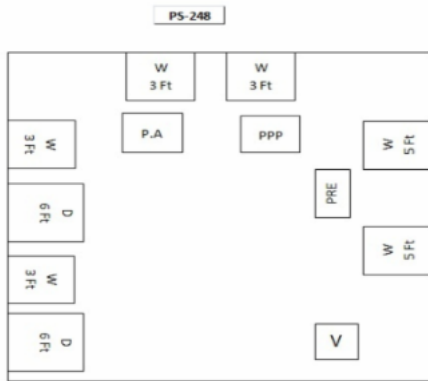

নির্বাচক নিবন্ধন আধিকারিকের স্বাক্ষর

Nazri Naksha

Google Map View

Polling Station Building Front View

Polling Station Front View

Cad View

Key MAP View

1 নাম : সেখ সহিদুল্লা পিতার নাম: সেখ আমরুল্লা বাড়ির নং : n0110 বয়স : 47 লিঙ্গ : পুরুষ ফটো উপলব্ধ	DRW2576114	2 নাম : নিলুফা খাতুন স্বামীর নাম: সেখ সহিদুল্লা বাড়ির নং : n0110 বয়স : 39 লিঙ্গ : মহিলা ফটো উপলব্ধ	DRW2576122	3 নাম : সেখ তহিদুল্লা পিতার নাম: সেখ আমরুল্লা বাড়ির নং : n0110 বয়স : 42 লিঙ্গ : পুরুষ ফটো উপলব্ধ	DRW2404069
4 নাম : সেখ আনোয়ার আলি পিতার নাম: সেখ নিয়ামত আলি বাড়ির নং : n0112 বয়স : 53 লিঙ্গ : পুরুষ ফটো উপলব্ধ	WB/40/189/567048	5 নাম : আনসুরা বিবি স্বামীর নাম: আসমতআলি বাড়ির নং : n0112 বয়স : 37 লিঙ্গ : মহিলা ফটো উপলব্ধ	DRW1583707	6 নাম : সেখ আনসার আলি পিতার নাম: সেখ আকবর আলি বাড়ির নং : n0114 বয়স : 69 লিঙ্গ : পুরুষ ফটো উপলব্ধ	RVU2406098
7 নাম : সখিনা খাতুন স্বামীর নাম: সেখ আনসার আলি বাড়ির নং : n0114 বয়স : 65 লিঙ্গ : মহিলা ফটো উপলব্ধ	RVU2960524	8 নাম : সেখ মহাম্মদ তৌসিক আবতাব পিতার নাম: সেখ আনসার আলি বাড়ির নং : n0114 বয়স : 41 লিঙ্গ : পুরুষ ফটো উপলব্ধ	DRW2221992	9 নাম : রাবিয়া বিবি স্বামীর নাম: সেখ গফফার বাড়ির নং : n0116 বয়স : 53 লিঙ্গ : মহিলা ফটো উপলব্ধ	WB/40/189/567328
10 নাম : চাঁদ মহম্মদ পিতার নাম: আব্দুল জব্বার বাড়ির নং : n0117 বয়স : 40 লিঙ্গ : পুরুষ ফটো উপলব্ধ	RVU1298892	11 নাম : সেখ জাহির আলী পিতার নাম: সেখ সামসের আলি বাড়ির নং : n0120 বয়স : 30 লিঙ্গ : পুরুষ ফটো উপলব্ধ	RVU1936475	12 নাম : হোসেনারা বেগম স্বামীর নাম: সেখ রমজান আলি বাড়ির নং : n0121 বয়স : 59 লিঙ্গ : মহিলা ফটো উপলব্ধ	WB/40/189/567352
13 নাম : রহিমা খাতুন স্বামীর নাম: সেখ নজরুল ইসলাম বাড়ির নং : n0056 বয়স : 53 লিঙ্গ : মহিলা ফটো উপলব্ধ	WB/40/189/567343	14 নাম : কামরুন্নেসা বিবি স্বামীর নাম: সেখ সিদ্দিকি বাড়ির নং : n0056 বয়স : 61 লিঙ্গ : মহিলা ফটো উপলব্ধ	DRW1769991	15 নাম : আনসুরা বিবি স্বামীর নাম: সেখ বরকত আলী বাড়ির নং : n0006 বয়স : 34 লিঙ্গ : মহিলা ফটো উপলব্ধ	RVU1681758
16 নাম : মানসুরা বিবি স্বামীর নাম: সেখ আজিজুল বাড়ির নং : n0006 বয়স : 67 লিঙ্গ : মহিলা ফটো উপলব্ধ	RVU1959345	17 নাম : জাহানারা বেগম স্বামীর নাম: মহম্মদ আজিজুল বাড়ির নং : n0006 বয়স : 35 লিঙ্গ : মহিলা ফটো উপলব্ধ	RVU2036655	18 নাম : নাজির আলি পিতার নাম: সেখ মানোয়ার আলি বাড়ির নং : n0034 বয়স : 48 লিঙ্গ : পুরুষ ফটো উপলব্ধ	DRW2575439
19 নাম : সেখ সাবির আলী পিতার নাম: মনোয়ার আলি সেখ বাড়ির নং : n0034 বয়স : 40 লিঙ্গ : পুরুষ ফটো উপলব্ধ	DRW2500445	20 নাম : হাসিনা খাতুন স্বামীর নাম: সেখ সাবির আলী বাড়ির নং : n0034 বয়স : 31 লিঙ্গ : মহিলা ফটো উপলব্ধ	RVU1936525	21 নাম : হাজেরা বিবি স্বামীর নাম: সেখ সানোয়ার আলি বাড়ির নং : n0035 বয়স : 81 লিঙ্গ : মহিলা ফটো উপলব্ধ	WB/40/189/567067
22 নাম : নাজমুন নাহার বিবি স্বামীর নাম: সেখ হাসান আলি বাড়ির নং : n0035 বয়স : 50 লিঙ্গ : মহিলা ফটো উপলব্ধ	DRW2660314	23 নাম : সেখ সফিকুল আলম পিতার নাম: নুরমহম্মদ সেখ বাড়ির নং : n0108 বয়স : 30 লিঙ্গ : পুরুষ ফটো উপলব্ধ	RVU2036630	24 নাম : রুবিয়া বিবি স্বামীর নাম: সেখ সরিফ বাড়ির নং : n0103 বয়স : 47 লিঙ্গ : মহিলা ফটো উপলব্ধ	DRW1583657
25 নাম : সেখ মহঃ সেলিম পিতার নাম: মহঃ সিদ্দিক বাড়ির নং : n0056 বয়স : 32 লিঙ্গ : পুরুষ ফটো উপলব্ধ	RVU1682079	26 নাম : সেখ শাহজাহান পিতার নাম: সেখ আক্বাস আলি বাড়ির নং : n0058 বয়স : 66 লিঙ্গ : পুরুষ ফটো উপলব্ধ	RVU2444628	27 নাম : আরজু বানু স্বামীর নাম: সেখ আক্বাশ আলি বাড়ির নং : n0058 বয়স : 61 লিঙ্গ : মহিলা ফটো উপলব্ধ	WB/40/189/567332
28 নাম : সেখ আসিফ ইকবাল পিতার নাম: সেখ আক্বাশ আলি বাড়ির নং : n0058 বয়স : 36 লিঙ্গ : পুরুষ ফটো উপলব্ধ	RVU1298876	29 নাম : হাসিনা খাতুন স্বামীর নাম: সেখ আনোয়ার আলি বাড়ির নং : n0058 বয়স : 48 লিঙ্গ : মহিলা ফটো উপলব্ধ	RVU2461556	30 নাম : আজিজা ইয়াসমিন পিতার নাম: আক্বাশ আলী বাড়ির নং : n0058 বয়স : 38 লিঙ্গ : মহিলা ফটো উপলব্ধ	DRW2500320