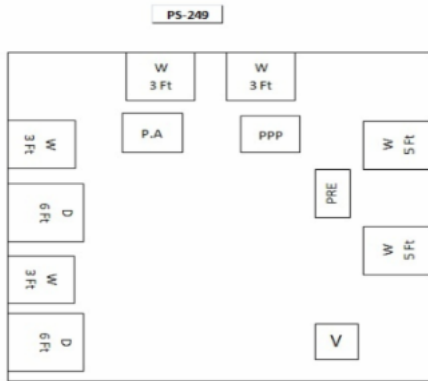

নির্বাচক নিবন্ধন আধিকারিকের স্বাক্ষর

Nazri Naksha

Google Map View

Polling Station Building Front View

Polling Station Front View

Cad View

Key MAP View

বিধানসভা নির্বাচনক্ষেত্রের নং, নাম : 192-পাণ্ডুয়া
ভাগ নং, নাম : 1-ক্ষীরকুণ্ডি কুমোরপাড়া