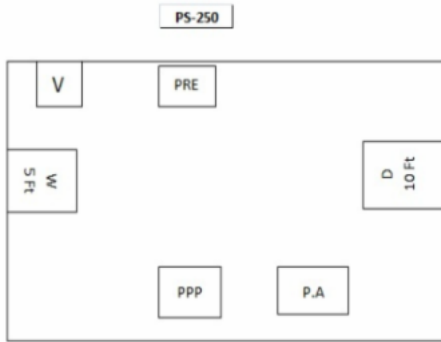

নির্বাচক নিবন্ধন আধিকারিকের স্বাক্ষর

Nazri Naksha

Google Map View

Polling Station Building Front View

Polling Station Front View

Cad View

Key MAP View

বিধানসভা নির্বাচনক্ষেত্রের নং, নাম : 192-পাণ্ডুয়া
ভাগ নং, নাম : 1-ক্ষীরকুণ্ডি মাঝেরপাড়া