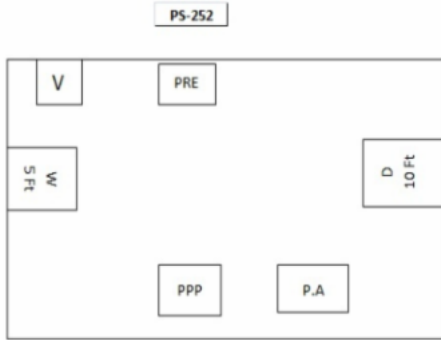

নির্বাচক নিবন্ধন আধিকারিকের স্বাক্ষর

Nazri Naksha

Google Map View

Polling Station Building Front View

Polling Station Front View

Cad View

Key MAP View

1 নাম : সেখ আনসার আলি মায়ের নাম: যোবেদা বিবি বাড়ির নং : n0272 বয়স : 48 লিঙ্গ : পুরুষ	RVU1811884 ফটো উপলব্ধ	2 নাম : ফতেমা বিবি স্বামীর নাম: সেখ সাহাজাদা বাড়ির নং : n0274 বয়স : 30 লিঙ্গ : মহিলা	RVU1938323 ফটো উপলব্ধ	3 নাম : আলিমা বিবি স্বামীর নাম: সেখ ওমর আলি বাড়ির নং : n0275 বয়স : 34 লিঙ্গ : মহিলা	RVU1811918 ফটো উপলব্ধ
4 নাম : খাইরুল সেখ পিতার নাম: গনি সেখ বাড়ির নং : n0276 বয়স : 70 লিঙ্গ : পুরুষ	RVU1811926 ফটো উপলব্ধ	5 নাম : সেখ রওশন আলি পিতার নাম: সেখ সামসুদ্দিন বাড়ির নং : n0286 বয়স : 65 লিঙ্গ : পুরুষ	RVU2463347 ফটো উপলব্ধ	6 নাম : নাজিমা বিবি স্বামীর নাম: সেখ ফিরোজ বাড়ির নং : n0302 বয়স : 44 লিঙ্গ : মহিলা	RVU1690361 ফটো উপলব্ধ
7 নাম : ফরিদ সেখ পিতার নাম: জিয়াদ আলি বাড়ির নং : n0303 বয়স : 41 লিঙ্গ : পুরুষ	RVU1460583 ফটো উপলব্ধ	8 নাম : সেখ মুজিবুল রহমান পিতার নাম: সেখ মোরসেদ আলি বাড়ির নং : n0096 বয়স : 27 লিঙ্গ : পুরুষ	RVU2234870 ফটো উপলব্ধ	9 নাম : সালেহা বিবি স্বামীর নাম: নুরমহম্মদ বাড়ির নং : n0307 বয়স : 37 লিঙ্গ : মহিলা	RVU1683580 ফটো উপলব্ধ
10 নাম : নুরজাহান বিবি স্বামীর নাম: জিয়াদ আলি বাড়ির নং : n0304 বয়স : 58 লিঙ্গ : মহিলা	RVU1460575 ফটো উপলব্ধ	11 নাম : ফিরোজ সেখ পিতার নাম: নুরমহম্মদ সেখ বাড়ির নং : n0301 বয়স : 45 লিঙ্গ : পুরুষ	RVU1690353 ফটো উপলব্ধ	12 নাম : রীনা বেগম পিতার নাম: নুরমহম্মদ সেখ বাড়ির নং : n0300 বয়স : 45 লিঙ্গ : মহিলা	RVU1690338 ফটো উপলব্ধ
13 নাম : সামিনা বিবি স্বামীর নাম: সেখ নিহারুদ্দিন বাড়ির নং : n0298 বয়স : 55 লিঙ্গ : মহিলা	DRW2720712 ফটো উপলব্ধ	14 নাম : সাজামা বিবি স্বামীর নাম: মিন্টু সেখ বাড়ির নং : n0297 বয়স : 35 লিঙ্গ : মহিলা	RVU1938471 ফটো উপলব্ধ	15 নাম : সেখ মিন্টু পিতার নাম: সেখ নিহারুদ্দিন বাড়ির নং : n0297 বয়স : 38 লিঙ্গ : পুরুষ	RVU1120427 ফটো উপলব্ধ
16 নাম : মুনসুরা বিবি মায়ের নাম: মঞ্জুরা বিবি বাড়ির নং : n0294 বয়স : 40 লিঙ্গ : মহিলা	RVU1683564 ফটো উপলব্ধ	17 নাম : নূর ইসলাম মায়ের নাম: শাহিদা বিবি বাড়ির নং : n0312 বয়স : 45 লিঙ্গ : পুরুষ	RVU1683911 ফটো উপলব্ধ	18 নাম : মসলেমা বিবি স্বামীর নাম: শাজাহান বাড়ির নং : n0311 বয়স : 58 লিঙ্গ : মহিলা	RVU1683523 ফটো উপলব্ধ
19 নাম : রাকিয়া বিবি পিতার নাম: নুরমহম্মদ সেখ বাড়ির নং : n0310 বয়স : 60 লিঙ্গ : মহিলা	RVU1690346 ফটো উপলব্ধ	20 নাম : মুন্নি বিবি স্বামীর নাম: সানার সেখ বাড়ির নং : n0337 বয়স : 33 লিঙ্গ : মহিলা	RVU1683606 ফটো উপলব্ধ	21 নাম : আছিয়া বিবি স্বামীর নাম: আব্দুল রাসিদ খাঁ বাড়ির নং : n0345 বয়স : 47 লিঙ্গ : মহিলা	RVU1460864 ফটো উপলব্ধ
22 নাম : আর রহমান পিতার নাম: তৈয়ব সেখ বাড়ির নং : n0352 বয়স : 43 লিঙ্গ : পুরুষ	RVU1683929 ফটো উপলব্ধ	23 নাম : হোসেনারা বিবি পিতার নাম: কালাম সেখ বাড়ির নং : n0348 বয়স : 46 লিঙ্গ : মহিলা	RVU1683747 ফটো উপলব্ধ	24 নাম : সেখ সাবির পিতার নাম: সেখ আনসার আলি বাড়ির নং : n0272 বয়স : 31 লিঙ্গ : পুরুষ	RVU2148872 ফটো উপলব্ধ
25 নাম : সেখ রাজা পিতার নাম: সেখ আনসার আলি বাড়ির নং : n0272 বয়স : 29 লিঙ্গ : পুরুষ	RVU2148880 ফটো উপলব্ধ	26 নাম : পারভিন সুলতানা স্বামীর নাম: সেখ নাসির উদ্দিন বাড়ির নং : n0338 বয়স : 39 লিঙ্গ : মহিলা	RVU1462662 ফটো উপলব্ধ	27 নাম : সেখ মোজাম পিতার নাম: সেখ মিজারুল হক বাড়ির নং : N0096 বয়স : 24 লিঙ্গ : পুরুষ	RVU2553386 ফটো উপলব্ধ
28 নাম : আয়াসা মোবারক শেখ পিতার নাম: মোবারক শেখ বাড়ির নং : N0297 বয়স : 28 লিঙ্গ : মহিলা	RVU2548493 ফটো উপলব্ধ	29 নাম : হুসনারা বিবি স্বামীর নাম: সেখ রফিক বাড়ির নং : N0000 বয়স : 37 লিঙ্গ : মহিলা	RVU2330546 ফটো উপলব্ধ	30 নাম : হাফিজুল রহমান পিতার নাম: সেখ কোরবান বাড়ির নং : n0287 বয়স : 35 লিঙ্গ : পুরুষ	RVU1683887 ফটো উপলব্ধ