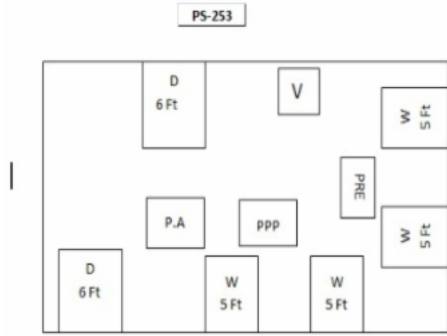

নির্বাচক নিবন্ধন আধিকারিকের স্বাক্ষর

Nazri Naksha

Google Map View

Polling Station Building Front View

Polling Station Front View

Cad View

Key MAP View

1 নাম : সেখ আমির আলী পিতার নাম: সেখ নূর আলী বাড়ির নং : n0047 বয়স : 45 লিঙ্গ : পুরুষ	RVU1812809 ফটো উপলব্ধ	2 নাম : সেখ আতর আলী পিতার নাম: সেখ নূর আলী বাড়ির নং : n0047 বয়স : 38 লিঙ্গ : পুরুষ	RVU1812817 ফটো উপলব্ধ	3 নাম : সেখ আমজাদ আলি পিতার নাম: নূর আলি বাড়ির নং : n0049 বয়স : 47 লিঙ্গ : পুরুষ	RVU1939131 ফটো উপলব্ধ
4 নাম : সাবিলা খাতুন(বিবি) স্বামীর নাম: মহাম্মদ জিন্না বাড়ির নং : n0049 বয়স : 34 লিঙ্গ : মহিলা	RVU2038453 ফটো উপলব্ধ	5 নাম : সেখ আজাহার আলি মোল্লা পিতার নাম: সেখ নজরুল ইসলাম মোল্লা বাড়ির নং : n0050 বয়স : 45 লিঙ্গ : পুরুষ	RVU2038362 ফটো উপলব্ধ	6 নাম : পাকিজা বিবি মোল্লা স্বামীর নাম: সেখ আজাহার আলি মোল্লা বাড়ির নং : n0050 বয়স : 35 লিঙ্গ : মহিলা	RVU2038370 ফটো উপলব্ধ
7 নাম : রেশমা খাতুন স্বামীর নাম: সেখ তাজিবুল রহমান বাড়ির নং : এন0055 বয়স : 27 লিঙ্গ : মহিলা	RPB1971209 ফটো উপলব্ধ	8 নাম : কোয়েল মন্ডল স্বামীর নাম: অভিজিৎ মন্ডল বাড়ির নং : এন0080 বয়স : 21 লিঙ্গ : মহিলা	WOD3174042 ফটো উপলব্ধ	9 নাম : নাজেরা বিবি স্বামীর নাম: নজর আলি বাড়ির নং : n0016 বয়স : 67 লিঙ্গ : মহিলা	WB/40/189/585287 ফটো উপলব্ধ
10 নাম : সেখ নবির আলি পিতার নাম: সেখ নজর আলি বাড়ির নং : n0016 বয়স : 57 লিঙ্গ : পুরুষ	RVU2425494 ফটো উপলব্ধ	11 নাম : সেখ রমজান আলি পিতার নাম: নজর সেখ বাড়ির নং : n0016 বয়স : 52 লিঙ্গ : পুরুষ	DRW2178465 ফটো উপলব্ধ	12 নাম : সাজাহান সেখ পিতার নাম: নজর সেখ বাড়ির নং : n0016 বয়স : 49 লিঙ্গ : পুরুষ	WB/40/189/585478 ফটো উপলব্ধ
13 নাম : ফতেমা বিবি স্বামীর নাম: সেখ নবির আলি বাড়ির নং : n0016 বয়স : 44 লিঙ্গ : মহিলা	RVU1685486 ফটো উপলব্ধ	14 নাম : সুফিয়াবিবি স্বামীর নাম: কালাম বাড়ির নং : n0049 বয়স : 69 লিঙ্গ : মহিলা	WB/40/189/585242 ফটো উপলব্ধ	15 নাম : আরজানবিবি স্বামীর নাম: নাজিম বাড়ির নং : n0048 বয়স : 56 লিঙ্গ : মহিলা	WB/40/189/585023 ফটো উপলব্ধ
16 নাম : মোহাম্মদ নাজিম মোল্লা পিতার নাম: সেখ আব্দুস সাত্তার বাড়ির নং : n0048 বয়স : 62 লিঙ্গ : পুরুষ	RVU2406676 ফটো উপলব্ধ	17 নাম : নাসিমা সুলতানা স্বামীর নাম: সেখ আমির আলি বাড়ির নং : n0047 বয়স : 35 লিঙ্গ : মহিলা	RVU1939008 ফটো উপলব্ধ	18 নাম : মাঝিয়া বিবি স্বামীর নাম: সেখ রমজান আলী বাড়ির নং : n0016 বয়স : 44 লিঙ্গ : মহিলা	DRW2502383 ফটো উপলব্ধ
19 নাম : রোজিনা খাতুন স্বামীর নাম: সেখ ইস্তাজ আলি বাড়ির নং : এন0067 বয়স : 26 লিঙ্গ : মহিলা	RVU2261865 ফটো উপলব্ধ	20 নাম : মোহাম্মদ জাহাঙ্গীর সেখ পিতার নাম: সেখ মোহাম্মদ আলি বাড়ির নং : n0064 বয়স : 50 লিঙ্গ : পুরুষ	DRW2410561 ফটো উপলব্ধ	21 নাম : হাসিনাবিবি স্বামীর নাম: মহম্মদ বাড়ির নং : n0064 বয়স : 64 লিঙ্গ : মহিলা	WB/40/189/585154 ফটো উপলব্ধ
22 নাম : সেখ আলম গীর পিতার নাম: সেখ মহম্মদ আলী বাড়ির নং : n0064 বয়স : 46 লিঙ্গ : পুরুষ	DRW2578466 ফটো উপলব্ধ	23 নাম : মহঃ মেহেদি হাসান পিতার নাম: সেখ মোহাম্মদ আলি বাড়ির নং : n0064 বয়স : 39 লিঙ্গ : পুরুষ	RVU1939073 ফটো উপলব্ধ	24 নাম : সেখ ইমামউদ্দিন পিতার নাম: সেখ আলাউদ্দিন বাড়ির নং : n0038 বয়স : 35 লিঙ্গ : পুরুষ	RVU1685569 ফটো উপলব্ধ
25 নাম : সালাউদ্দিন সেখ পিতার নাম: কামালউদ্দিন সেখ বাড়ির নং : n0039 বয়স : 67 লিঙ্গ : পুরুষ	RVU2448470 ফটো উপলব্ধ	26 নাম : সেখ রহমান পিতার নাম: সেখ নিয়াত আলি বাড়ির নং : n0039 বয়স : 47 লিঙ্গ : পুরুষ	DRW2177988 ফটো উপলব্ধ	27 নাম : সেখ আজাহার উদ্দিন পিতার নাম: সেখ নাসিরউদ্দিন বাড়ির নং : n0039 বয়স : 30 লিঙ্গ : পুরুষ	RVU1938919 ফটো উপলব্ধ
28 নাম : মহঃরফিক পিতার নাম: খালেদ বাড়ির নং : n0040 বয়স : 74 লিঙ্গ : পুরুষ	DRW1594159 ফটো উপলব্ধ	29 নাম : নসিবাবিবি স্বামীর নাম: সিরাজউদ্দিন বাড়ির নং : n0040 বয়স : 72 লিঙ্গ : মহিলা	DRW1593748 ফটো উপলব্ধ	30 নাম : লায়লাবিবি স্বামীর নাম: নিজামউদ্দিন বাড়ির নং : n0040 বয়স : 60 লিঙ্গ : মহিলা	WB/40/189/585047 ফটো উপলব্ধ