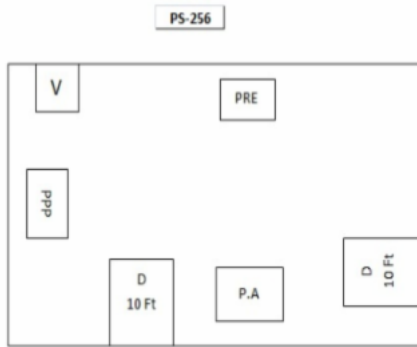

নির্বাচক নিবন্ধন আধিকারিকের স্বাক্ষর

Nazri Naksha

Google Map View

Polling Station Building Front View

Polling Station Front View

Cad View

Key MAP View

1 নাম : মহম্মদ রফিক পিতার নাম: সেখ সবুর আলি বাড়ির নং : এন0037 বয়স : 61 লিঙ্গ : পুরুষ	RVU1307057 ফটো উপলব্ধ	2 নাম : মহম্মদ ফিরোজ পিতার নাম: মহম্মদ রফিক বাড়ির নং : এন0037 বয়স : 36 লিঙ্গ : পুরুষ	RVU1463041 ফটো উপলব্ধ	3 নাম : সাহিদা বিবি পিতার নাম: সেখ আলাউদ্দিন বাড়ির নং : n0005 বয়স : 37 লিঙ্গ : মহিলা	RVU1940543 ফটো উপলব্ধ
4 নাম : রেনুকা বিবি স্বামীর নাম: সেখ সামসের আলি বাড়ির নং : n0007 বয়স : 63 লিঙ্গ : মহিলা	DRW1703834 ফটো উপলব্ধ	5 নাম : সেখ হোসেন পিতার নাম: সেখ সামসের আলি বাড়ির নং : n0007 বয়স : 31 লিঙ্গ : পুরুষ	RVU1813963 ফটো উপলব্ধ	6 নাম : সেখ আলিম পিতার নাম: সেখ কালাম বাড়ির নং : n0008 বয়স : 33 লিঙ্গ : পুরুষ	RVU1813823 ফটো উপলব্ধ
7 নাম : সেখ ইদ্রিশ পিতার নাম: সেখ মনসুর বাড়ির নং : n0009 বয়স : 55 লিঙ্গ : পুরুষ	DRW1708452 ফটো উপলব্ধ	8 নাম : সেখ সামসের পিতার নাম: সেখ মনসুর বাড়ির নং : n0009 বয়স : 53 লিঙ্গ : পুরুষ	DRW1703883 ফটো উপলব্ধ	9 নাম : মমতাজ বেগম স্বামীর নাম: সেখ সামসের বাড়ির নং : n0009 বয়স : 46 লিঙ্গ : মহিলা	DRW2674158 ফটো উপলব্ধ
10 নাম : সেখ ইয়াসিন পিতার নাম: সেখ মনসুর বাড়ির নং : n0009 বয়স : 50 লিঙ্গ : পুরুষ	DRW1708692 ফটো উপলব্ধ	11 নাম : মহাবুল্লাহা বিবি স্বামীর নাম: সেখ রাকিব আলি বাড়ির নং : n0009 বয়স : 34 লিঙ্গ : মহিলা	RVU1569573 ফটো উপলব্ধ	12 নাম : সামেনা বিবি স্বামীর নাম: সেখ আয়নাল বাড়ির নং : n0010 বয়স : 56 লিঙ্গ : মহিলা	DRW1706126 ফটো উপলব্ধ
13 নাম : ফরিদা খাতুন স্বামীর নাম: সেখ ইরফান আলি বাড়ির নং : n0074 বয়স : 34 লিঙ্গ : মহিলা	RVU1940238 ফটো উপলব্ধ	14 নাম : সেখ মিরাজ আলী পিতার নাম: সেখ আকবর আলী বাড়ির নং : n0075 বয়স : 46 লিঙ্গ : পুরুষ	RVU1686146 ফটো উপলব্ধ	15 নাম : ফতেমা বিবি স্বামীর নাম: সেখ রমজান আলী বাড়ির নং : n0064 বয়স : 47 লিঙ্গ : মহিলা	DRW1702216 ফটো উপলব্ধ
16 নাম : মহঃ ওসমান পিতার নাম: হুসেইন আলি বাড়ির নং : n0064 বয়স : 42 লিঙ্গ : পুরুষ	DRW2663490 ফটো উপলব্ধ	17 নাম : ফরিদা বেগম স্বামীর নাম: সেখ নুরমহম্মদ বাড়ির নং : n0065 বয়স : 67 লিঙ্গ : মহিলা	DRW1703438 ফটো উপলব্ধ	18 নাম : সেখ গিয়াসউদ্দিন পিতার নাম: সেখ কায়েমউদ্দিন বাড়ির নং : n0065 বয়স : 47 লিঙ্গ : পুরুষ	RVU1569730 ফটো উপলব্ধ
19 নাম : সালমা খাতুন স্বামীর নাম: সেখ গিয়াসুদ্দিন বাড়ির নং : n0065 বয়স : 34 লিঙ্গ : মহিলা	RVU2039287 ফটো উপলব্ধ	20 নাম : মহম্মদ ইসমাইল পিতার নাম: হাজি সেখ জুর মহম্মদ বাড়ির নং : n0066 বয়স : 71 লিঙ্গ : পুরুষ	DRW1701739 ফটো উপলব্ধ	21 নাম : মহম্মদ ফারুক পিতার নাম: মহম্মদ ইসমাইল বাড়ির নং : n0066 বয়স : 43 লিঙ্গ : পুরুষ	DRW2664118 ফটো উপলব্ধ
22 নাম : সামিমা বেগম স্বামীর নাম: মহম্মদ ফারুক বাড়ির নং : n0066 বয়স : 34 লিঙ্গ : মহিলা	RVU1940592 ফটো উপলব্ধ	23 নাম : মহম্মদ মারুফ পিতার নাম: মহম্মদ ইসমাইল বাড়ির নং : n0066 বয়স : 38 লিঙ্গ : পুরুষ	DRW2663417 ফটো উপলব্ধ	24 নাম : ফতেমা বিবি স্বামীর নাম: মহ ইসমাইল বাড়ির নং : n0066 বয়স : 66 লিঙ্গ : মহিলা	DRW1709005 ফটো উপলব্ধ
25 নাম : মনুয়ারা বিবি স্বামীর নাম: কুরবান আলি বাড়ির নং : n0050 বয়স : 48 লিঙ্গ : মহিলা	DRW1705268 ফটো উপলব্ধ	26 নাম : সেখ নাজিম পিতার নাম: সেখ নাজরুল বাড়ির নং : n0050 বয়স : 36 লিঙ্গ : পুরুষ	RVU1569615 ফটো উপলব্ধ	27 নাম : সেখ আনাকুল পিতার নাম: সেখ নাজরুল হক বাড়ির নং : n0050 বয়স : 31 লিঙ্গ : পুরুষ	RVU1814151 ফটো উপলব্ধ
28 নাম : জামিলা বিবি স্বামীর নাম: সেখ সাহার আলি বাড়ির নং : n0026 বয়স : 64 লিঙ্গ : মহিলা	DRW2674729 ফটো উপলব্ধ	29 নাম : মোস্তাফা সেখ পিতার নাম: সেখ সাহার আলি বাড়ির নং : n0026 বয়স : 39 লিঙ্গ : পুরুষ	RVU1300029 ফটো উপলব্ধ	30 নাম : জ্যোৎস্না বিবি স্বামীর নাম: মোস্তাফা সেখ বাড়ির নং : n0026 বয়স : 34 লিঙ্গ : মহিলা	RVU1686559 ফটো উপলব্ধ