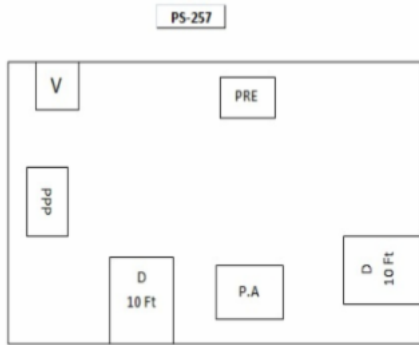

নির্বাচক নিবন্ধন আধিকারিকের স্বাক্ষর

Nazri Naksha

Google Map View

Polling Station Building Front View

Polling Station Front View

Cad View

Key MAP View

1 নাম : সেখ মহিরুদ্দিন পিতার নাম : হবিবর রহমান বাড়ির নং : n0100 বয়স : 64 লিঙ্গ : পুরুষ ফটো উপলব্ধ	WB/40/189/591496	2 নাম : আমিনা খাতুন স্বামীর নাম : নজরুল ইসলাম বাড়ির নং : n0101 বয়স : 36 লিঙ্গ : মহিলা ফটো উপলব্ধ	RVU1300177	3 নাম : সেখ নাজিমুল হাসান পিতার নাম : সেখ নাসিরুল হক বাড়ির নং : n0101 বয়স : 35 লিঙ্গ : পুরুষ ফটো উপলব্ধ	RVU1463710
4 নাম : আবদুল রহিম পিতার নাম : আবদুল সামাদ বাড়ির নং : n0102 বয়স : 49 লিঙ্গ : পুরুষ ফটো উপলব্ধ	DRW1701911	5 নাম : সেখ সাইফুদ্দিন পিতার নাম : কামাল উদ্দিন বাড়ির নং : n0102 বয়স : 48 লিঙ্গ : পুরুষ ফটো উপলব্ধ	DRW1705375	6 নাম : আরজিনা খাতুন স্বামীর নাম : সেখ মোজাম্মেল হক বাড়ির নং : n0104 বয়স : 40 লিঙ্গ : মহিলা ফটো উপলব্ধ	RVU2039451
7 নাম : একরামুল হক পিতার নাম : রমজান আলী বাড়ির নং : n0104 বয়স : 45 লিঙ্গ : পুরুষ ফটো উপলব্ধ	RVU1941095	8 নাম : হাসিনা খাতুন স্বামীর নাম : একরামুল হক বাড়ির নং : n0104 বয়স : 41 লিঙ্গ : মহিলা ফটো উপলব্ধ	RVU2039469	9 নাম : রাফিকা বিবি স্বামীর নাম : ইউনাস মণ্ডল বাড়ির নং : n0104 বয়স : 37 লিঙ্গ : মহিলা ফটো উপলব্ধ	RVU1138049
10 নাম : সেখ নুরুল ইসলাম পিতার নাম : মুহম্মদ ইউসুফ বাড়ির নং : n0106 বয়স : 74 লিঙ্গ : পুরুষ ফটো উপলব্ধ	RVU2446201	11 নাম : লুৎফা বিবি স্বামীর নাম : সেখ নুরুল ইসলাম বাড়ির নং : n0106 বয়স : 69 লিঙ্গ : মহিলা ফটো উপলব্ধ	RVU2446219	12 নাম : সেখ ইনসান আলি পিতার নাম : নুরুল ইসলাম বাড়ির নং : n0106 বয়স : 45 লিঙ্গ : পুরুষ ফটো উপলব্ধ	RVU1941012
13 নাম : সেখ মুনতেজ আলী পিতার নাম : রমজান আলী বাড়ির নং : n0107 বয়স : 49 লিঙ্গ : পুরুষ ফটো উপলব্ধ	WB/40/189/591381	14 নাম : মোমেনা বিবি স্বামীর নাম : রমজান আলী বাড়ির নং : n0108 বয়স : 63 লিঙ্গ : মহিলা ফটো উপলব্ধ	WB/40/189/591097	15 নাম : ইসমাতারা বিবি স্বামীর নাম : সেখ রয়হান আলি বাড়ির নং : n0109 বয়স : 47 লিঙ্গ : মহিলা ফটো উপলব্ধ	DRW2181477
16 নাম : সেখ নবীর আলী পিতার নাম : সেখ রবিয়াল হক বাড়ির নং : n0110 বয়স : 57 লিঙ্গ : পুরুষ ফটো উপলব্ধ	RVU2710879	17 নাম : সেখ আসরাফুল আলী পিতার নাম : সেখ নবীর আলী বাড়ির নং : n0110 বয়স : 37 লিঙ্গ : পুরুষ ফটো উপলব্ধ	DRW2713212	18 নাম : আনোয়ারা বিবি স্বামীর নাম : নবীর আলী বাড়ির নং : n0110 বয়স : 51 লিঙ্গ : মহিলা ফটো উপলব্ধ	WB/40/189/591313
19 নাম : মর্জিনা বিবি স্বামীর নাম : শুকুর আলী বাড়ির নং : n0056 বয়স : 53 লিঙ্গ : মহিলা ফটো উপলব্ধ	WB/40/189/591149	20 নাম : আবদুল হাসান পিতার নাম : আবদুল রেজ্জাক বাড়ির নং : n0059 বয়স : 59 লিঙ্গ : পুরুষ ফটো উপলব্ধ	WB/40/189/591457	21 নাম : রহিমা বিবি স্বামীর নাম : আবদুল হাসান বাড়ির নং : n0059 বয়স : 54 লিঙ্গ : মহিলা ফটো উপলব্ধ	WB/40/189/591370
22 নাম : সেখ জফর মায়ের নাম : আনিসান বিবি বাড়ির নং : n0060 বয়স : 52 লিঙ্গ : পুরুষ ফটো উপলব্ধ	RVU1686971	23 নাম : সেখ সানী পিতার নাম : সেখ হায়দার আলী বাড়ির নং : n0060 বয়স : 34 লিঙ্গ : পুরুষ ফটো উপলব্ধ	RVU1687003	24 নাম : সেখ ইমরান আলি পিতার নাম : সেখ হায়দার আলি বাড়ির নং : n0060 বয়স : 29 লিঙ্গ : পুরুষ ফটো উপলব্ধ	RVU2039352
25 নাম : সেখ আনসার আলী পিতার নাম : আলীবকস বাড়ির নং : n0061 বয়স : 72 লিঙ্গ : পুরুষ ফটো উপলব্ধ	WB/40/189/591507	26 নাম : লালবানু বিবি মায়ের নাম : আনসার আলী বাড়ির নং : n0061 বয়স : 65 লিঙ্গ : মহিলা ফটো উপলব্ধ	WB/40/189/591368	27 নাম : সেখ সিদ্দিক আলি পিতার নাম : সেখ আনোয়ার আলি বাড়ির নং : n0062 বয়স : 63 লিঙ্গ : পুরুষ ফটো উপলব্ধ	RVU2405686
28 নাম : সেখ জাহিদ আলী পিতার নাম : সেখ সিদ্দিক আলী বাড়ির নং : n0062 বয়স : 38 লিঙ্গ : পুরুষ ফটো উপলব্ধ	RVU1814326	29 নাম : হানিফ মহম্মদ পিতার নাম : আনোয়ার আলী বাড়ির নং : n0062 বয়স : 51 লিঙ্গ : পুরুষ ফটো উপলব্ধ	DRW1701283	30 নাম : ইসা হক পিতার নাম : আব্দুল রহমান বাড়ির নং : n0048 বয়স : 46 লিঙ্গ : পুরুষ ফটো উপলব্ধ	RVU1463496