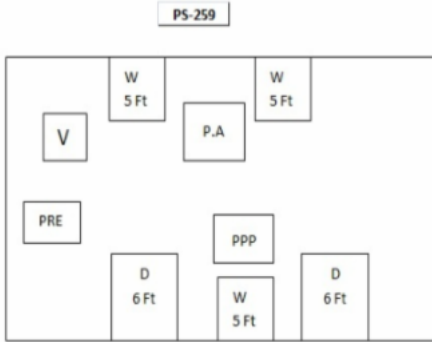

নির্বাচক নিবন্ধন আধিকারিকের স্বাক্ষর

Nazri Naksha

Google Map View

Polling Station Building Front View

Polling Station Front View

Cad View

Key MAP View

1 নাম : হাসিবাবেগম স্বামীর নাম : মুনিরুল ইসলাম সোহ্লা বাড়ির নং : n0078 বয়স : 52 লিঙ্গ : মহিলা	DRW2635746 ফটো উপলব্ধ	2 নাম : সেখ মরহম মায়ের নাম : হাজিনা বিবি বাড়ির নং : n0044 বয়স : 39 লিঙ্গ : পুরুষ	DRW2665883 ফটো উপলব্ধ	3 নাম : রসিদ সেখ পিতার নাম : জলিল সেখ বাড়ির নং : n0046 বয়স : 64 লিঙ্গ : পুরুষ	DRW2665909 ফটো উপলব্ধ
4 নাম : কাঞ্চন সাহা স্বামীর নাম : মৌকুন সাহা বাড়ির নং : n0052 বয়স : 59 লিঙ্গ : মহিলা	DRW2665982 ফটো উপলব্ধ	5 নাম : সিবেন সাহা পিতার নাম : মৌকুন সাহা বাড়ির নং : n0052 বয়স : 40 লিঙ্গ : পুরুষ	RVU1570696 ফটো উপলব্ধ	6 নাম : সেখ লালুট পিতার নাম : সেখ কান বাড়ির নং : n0060 বয়স : 37 লিঙ্গ : পুরুষ	RVU1148105 ফটো উপলব্ধ
7 নাম : কাজী মহঃ জওহর পিতার নাম : কাজী নাসির আহাম্মদ বাড়ির নং : n0068 বয়স : 30 লিঙ্গ : পুরুষ	RVU1942416 ফটো উপলব্ধ	8 নাম : মহঃ কুরবান পিতার নাম : মহঃ কালাম বাড়ির নং : n0072 বয়স : 38 লিঙ্গ : পুরুষ	RVU1570639 ফটো উপলব্ধ	9 নাম : মহঃ জামসেদ পিতার নাম : মহঃ কালাম বাড়ির নং : 072 বয়স : 36 লিঙ্গ : পুরুষ	RVU1815299 ফটো উপলব্ধ
10 নাম : জয়নাব বিবি স্বামীর নাম : মহঃ কালাম বাড়ির নং : n0073 বয়স : 60 লিঙ্গ : মহিলা	RVU1465061 ফটো উপলব্ধ	11 নাম : জিন্নাত আরা বেগম স্বামীর নাম : সেখ মামিম উল হক বাড়ির নং : n0080 বয়স : 44 লিঙ্গ : মহিলা	DRW2404127 ফটো উপলব্ধ	12 নাম : লাল বানু বিবি স্বামীর নাম : নূর আলিম বাড়ির নং : n0090 বয়স : 45 লিঙ্গ : মহিলা	RVU1570621 ফটো উপলব্ধ
13 নাম : ফরিদা খাতুন স্বামীর নাম : মহঃ মহসীন বাড়ির নং : n0083 বয়স : 56 লিঙ্গ : মহিলা	RVU1570670 ফটো উপলব্ধ	14 নাম : মহঃ মহসীন পিতার নাম : মহঃ ইলিয়াস বাড়ির নং : n0084 বয়স : 66 লিঙ্গ : পুরুষ	RVU1570688 ফটো উপলব্ধ	15 নাম : ফরিদ আহাম্মদ পিতার নাম : মহঃ মহসীন বাড়ির নং : n0094 বয়স : 32 লিঙ্গ : পুরুষ	RVU1687946 ফটো উপলব্ধ
16 নাম : ফুলজান বিবি স্বামীর নাম : বক্রম সেখ বাড়ির নং : n0097 বয়স : 57 লিঙ্গ : মহিলা	RVU1570738 ফটো উপলব্ধ	17 নাম : মুস্তাক আহমেদ পিতার নাম : মহঃ সেলিম বাড়ির নং : n0107 বয়স : 47 লিঙ্গ : পুরুষ	RVU1571298 ফটো উপলব্ধ	18 নাম : জাহানারা বিবি স্বামীর নাম : মুস্তাক আহমেদ বাড়ির নং : n0108 বয়স : 42 লিঙ্গ : মহিলা	DRW2417947 ফটো উপলব্ধ
19 নাম : হানিফা খাতুন স্বামীর নাম : সেখ সামসুদ্দিন বাড়ির নং : n0328 বয়স : 41 লিঙ্গ : মহিলা	DRW2206514 ফটো উপলব্ধ	20 নাম : আজমিরা বিবি স্বামীর নাম : সেখ রহমান বাড়ির নং : n0330 বয়স : 60 লিঙ্গ : মহিলা	WB/40/189/597628 ফটো উপলব্ধ	Q 21 নাম : লীলাবতী কিঞ্চন পিতার নাম : মাঝি কিঞ্চন বাড়ির নং : বয়স : 39 লিঙ্গ : মহিলা	DRW2665677 ফটো উপলব্ধ
22 নাম : ডায়না মার্ভি পিতার নাম : ব্রুকা মার্ভি বাড়ির নং : n0028 বয়স : 51 লিঙ্গ : মহিলা	DRW2665727 ফটো উপলব্ধ	23 নাম : হাসান আলি সেখ পিতার নাম : মনজুর আলি সেখ বাড়ির নং : n0030 বয়স : 39 লিঙ্গ : পুরুষ	DRW2665743 ফটো উপলব্ধ	24 নাম : নাজিমা খাতুন মায়ের নাম : সাকিনা বিবি বাড়ির নং : n0032 বয়স : 41 লিঙ্গ : মহিলা	DRW2665768 ফটো উপলব্ধ
25 নাম : মুন্না বিবি স্বামীর নাম : সেখ বেচু বাড়ির নং : n0034 বয়স : 41 লিঙ্গ : মহিলা	DRW2665784 ফটো উপলব্ধ	26 নাম : বিনা মালিক স্বামীর নাম : সঞ্জিত মালিক বাড়ির নং : n0038 বয়স : 38 লিঙ্গ : মহিলা	DRW2665826 ফটো উপলব্ধ	27 নাম : সেখ রহমত আলি মায়ের নাম : সাকিনা বিবি বাড়ির নং : n0039 বয়স : 39 লিঙ্গ : পুরুষ	DRW2665834 ফটো উপলব্ধ
28 নাম : মেরিতা টুডু পিতার নাম : মসুদিয়াল টুডু বাড়ির নং : n0040 বয়স : 39 লিঙ্গ : মহিলা	DRW2665842 ফটো উপলব্ধ	29 নাম : ইসরাফিল সেখ পিতার নাম : গোলাম মোস্তফা সেখ বাড়ির নং : n0041 বয়স : 46 লিঙ্গ : পুরুষ	RVU1687979 ফটো উপলব্ধ	30 নাম : হামিদা বিবি স্বামীর নাম : সেখ ইসরাফিল বাড়ির নং : n0041 বয়স : 41 লিঙ্গ : মহিলা	DRW2665859 ফটো উপলব্ধ