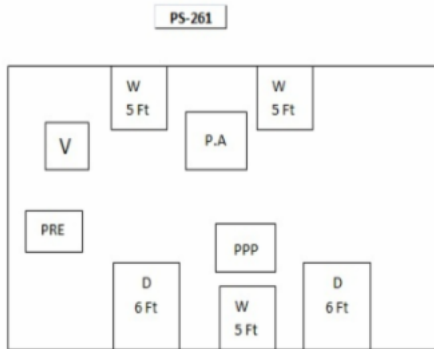

নির্বাচক নিবন্ধন আধিকারিকের স্বাক্ষর

Nazri Naksha

Google Map View

Polling Station Building Front View

Polling Station Front View

Cad View

Key MAP View

1 নাম : মোহাম্মদ ইব্রাহিম পিতার নাম : মোহাম্মদ এলাহীউদ্দিন মিন্যা বাড়ির নং : 0022 বয়স : 76 লিঙ্গ : পুরুষ	RVU2955375 ফটো উপলব্ধ	2 নাম : খয়রুলনেসা স্বামীর নাম : ইদরিস বাড়ির নং : n0022 বয়স : 66 লিঙ্গ : মহিলা	WB/40/189/600209 ফটো উপলব্ধ	3 নাম : মহঃ সাদ্দাম হোসেন পিতার নাম : মহঃ গোলাম রববানী বাড়ির নং : n0022 বয়স : 30 লিঙ্গ : পুরুষ	RVU1944180 ফটো উপলব্ধ
4 নাম : আলাউদ্দিন পিতার নাম : আঃ রউপ বাড়ির নং : n0023 বয়স : 73 লিঙ্গ : পুরুষ	WB/40/189/600002 ফটো উপলব্ধ	5 নাম : আজমিরা বেগম স্বামীর নাম : মহঃ আলিজান বাড়ির নং : n0023 বয়স : 39 লিঙ্গ : মহিলা	DRW2503852 ফটো উপলব্ধ	6 নাম : আবেদা বিবি স্বামীর নাম : আকবর মিঞা বাড়ির নং : n0025 বয়স : 61 লিঙ্গ : মহিলা	WB/40/189/600264 ফটো উপলব্ধ
7 নাম : সাওফতা খাতুন স্বামীর নাম : সেখ আফজল আলী বাড়ির নং : n0025 বয়স : 37 লিঙ্গ : মহিলা	RVU1466861 ফটো উপলব্ধ	8 নাম : সেখ আবদুল্লা পিতার নাম : সেখ আকবর বাড়ির নং : n0025 বয়স : 39 লিঙ্গ : পুরুষ	DRW2503878 ফটো উপলব্ধ	9 নাম : লালী বিবি স্বামীর নাম : আনোয়ার মিঞা বাড়ির নং : n0026 বয়স : 59 লিঙ্গ : মহিলা	WB/40/189/600436 ফটো উপলব্ধ
10 নাম : সালমা খাতুন স্বামীর নাম : মহঃ ইসলাম আলম বাড়ির নং : n0026 বয়স : 41 লিঙ্গ : মহিলা	DRW2667178 ফটো উপলব্ধ	11 নাম : মহঃ ইসরাইল পিতার নাম : রফিক আলম বাড়ির নং : n0026 বয়স : 44 লিঙ্গ : পুরুষ	RVU1467612 ফটো উপলব্ধ	12 নাম : রাজিয়া বেগম স্বামীর নাম : সাবির মন্ডল বাড়ির নং : n0026 বয়স : 43 লিঙ্গ : মহিলা	RVU1301290 ফটো উপলব্ধ
13 নাম : রুহি খাতুন পিতার নাম : মহঃ রফিক আলম কোরেশী বাড়ির নং : n0026 বয়স : 30 লিঙ্গ : মহিলা	RVU1943729 ফটো উপলব্ধ	14 নাম : মহঃ হালিম পিতার নাম : মহঃ রফিক আনসারি বাড়ির নং : n0030 বয়স : 42 লিঙ্গ : পুরুষ	DRW2504538 ফটো উপলব্ধ	15 নাম : গুলশন আনসারি স্বামীর নাম : মহঃ হালিম আনসারি বাড়ির নং : n0030 বয়স : 37 লিঙ্গ : মহিলা	RVU2040889 ফটো উপলব্ধ
16 নাম : সেখ মফিজউদ্দিন পিতার নাম : সেখ জুমরাতি বাড়ির নং : n0004 বয়স : 35 লিঙ্গ : পুরুষ	RVU1467125 ফটো উপলব্ধ	17 নাম : সেখ মহসিন পিতার নাম : সেখ জুমরাতি বাড়ির নং : n0004 বয়স : 31 লিঙ্গ : পুরুষ	RVU1943240 ফটো উপলব্ধ	18 নাম : সালমা বিবি স্বামীর নাম : সেখ মনিরুদ্দিন বাড়ির নং : 0019 বয়স : 31 লিঙ্গ : মহিলা	RVU1943737 ফটো উপলব্ধ
19 নাম : আয়শা বেগম স্বামীর নাম : সেখ মাজিদুল ইসলাম বাড়ির নং : n0005 বয়স : 56 লিঙ্গ : মহিলা	WB/40/189/600719 ফটো উপলব্ধ	20 নাম : নাসিরা বেগম স্বামীর নাম : সেখ সরিফুল ইসলাম বাড়ির নং : n0014 বয়স : 48 লিঙ্গ : মহিলা	DRW1579572 ফটো উপলব্ধ	21 নাম : সালেহা বিবি স্বামীর নাম : সেখ মহিম উদ্দিন বাড়ির নং : n0014 বয়স : 48 লিঙ্গ : মহিলা	DRW2417475 ফটো উপলব্ধ
22 নাম : সেখ মহিমউদ্দিন পিতার নাম : সেখ নিয়ামত বাড়ির নং : n0014 বয়স : 42 লিঙ্গ : পুরুষ	RVU1571769 ফটো উপলব্ধ	23 নাম : মহঃ মুজাহিদ পিতার নাম : আব্দুল হাদিস বাড়ির নং : n0014 বয়স : 34 লিঙ্গ : পুরুষ	RVU1816016 ফটো উপলব্ধ	24 নাম : আব্দুল সাহিদ পিতার নাম : শেখ মহিমুদ্দীন বাড়ির নং : n0014 বয়স : 31 লিঙ্গ : পুরুষ	RVU1816008 ফটো উপলব্ধ
25 নাম : হাসিনা বিবি স্বামীর নাম : রফিক আনসারী বাড়ির নং : n0030 বয়স : 81 লিঙ্গ : মহিলা	WB/40/189/600173 ফটো উপলব্ধ	26 নাম : হামিদ আনসারী পিতার নাম : রফিক আনসারী বাড়ির নং : n0030 বয়স : 44 লিঙ্গ : পুরুষ	DRW2184604 ফটো উপলব্ধ	27 নাম : সাহাজানিয়া বিবি স্বামীর নাম : হামিদ আনসারী বাড়ির নং : n0030 বয়স : 37 লিঙ্গ : মহিলা	RVU1467737 ফটো উপলব্ধ
28 নাম : মহঃ খুরশিদ আনসারী পিতার নাম : মহঃ রফিক আনসারী বাড়ির নং : n0030 বয়স : 51 লিঙ্গ : পুরুষ	RVU1301225 ফটো উপলব্ধ	29 নাম : গোলাম মাহসার পিতার নাম : মহঃ ইরফান বাড়ির নং : n0016 বয়স : 36 লিঙ্গ : পুরুষ	RVU1160357 ফটো উপলব্ধ	30 নাম : রিজুওয়ানা খাতুন স্বামীর নাম : মহঃ সফিরুল বাড়ির নং : n0016 বয়স : 44 লিঙ্গ : মহিলা	DRW2666964 ফটো উপলব্ধ