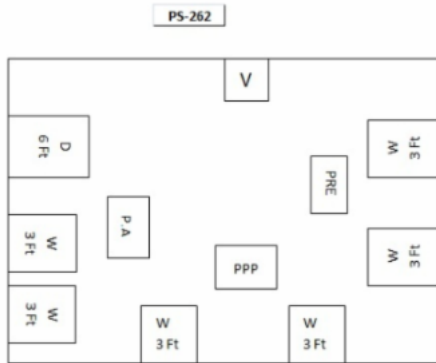

নির্বাচক নিবন্ধন আধিকারিকের স্বাক্ষর

Nazri Naksha

Google Map View

Polling Station Building Front View

Polling Station Front View

Cad View

Key MAP View

1 নাম : রুমানা শকরানা পিতার নাম: মহঃ মোর্তাজা আলি বাড়ির নং : n0217 বয়স : 35 লিঙ্গ : মহিলা	RVU1466523 ফটো উপলব্ধ	2 নাম : মহঃ সাহিদ পিতার নাম: আলি হোসেন বাড়ির নং : n0217 বয়স : 32 লিঙ্গ : পুরুষ	RVU1816305 ফটো উপলব্ধ	3 নাম : সেখ সুলতান পিতার নাম: মহঃ হাসান বাড়ির নং : n0217 বয়স : 31 লিঙ্গ : পুরুষ	RVU1943315 ফটো উপলব্ধ
4 নাম : রাজিয়া খাতুন পিতার নাম: আলি হোসেন বাড়ির নং : n0217 বয়স : 29 লিঙ্গ : মহিলা	RVU2040681 ফটো উপলব্ধ	5 নাম : মহঃ জামাল কালান্দার পিতার নাম: কামাল উদ্দীন কালান্দার বাড়ির নং : n0218 বয়স : 39 লিঙ্গ : পুরুষ	DRW2676484 ফটো উপলব্ধ	6 নাম : নাজমা খাতুন পিতার নাম: কামালউদ্দিন কালান্দার বাড়ির নং : n0218 বয়স : 34 লিঙ্গ : মহিলা	RVU1571447 ফটো উপলব্ধ
7 নাম : আমেনা বিবি স্বামীর নাম: হাবিবুল্লা বাড়ির নং : n0221 বয়স : 53 লিঙ্গ : মহিলা	WB/40/189/600169 ফটো উপলব্ধ	8 নাম : সামিম কোরেশী পিতার নাম: হাবিবুল্লা কোরেশী বাড়ির নং : n0221 বয়স : 36 লিঙ্গ : পুরুষ	RVU1689249 ফটো উপলব্ধ	9 নাম : ফরিদা খাতুন মায়ের নাম: আমেনা বিবি বাড়ির নং : n0221 বয়স : 31 লিঙ্গ : মহিলা	RVU2152684 ফটো উপলব্ধ
10 নাম : সেখ আকবর কোরেশী পিতার নাম: সেখ কাদের কোরেশী বাড়ির নং : n0222 বয়স : 38 লিঙ্গ : পুরুষ	RVU1466986 ফটো উপলব্ধ	11 নাম : হেনা কাউসার স্বামীর নাম: আলীজান কুরেসী বাড়ির নং : n0204 বয়স : 38 লিঙ্গ : মহিলা	DRW2504066 ফটো উপলব্ধ	12 নাম : রুবানী কোরেশী পিতার নাম: আবদুল বারিক কোরেশী বাড়ির নং : n0205 বয়স : 51 লিঙ্গ : পুরুষ	RVU2397297 ফটো উপলব্ধ
13 নাম : আব্দুল কাশেম কোরেশী পিতার নাম: আব্দুল বারিক কোরেশী বাড়ির নং : n0205 বয়স : 41 লিঙ্গ : পুরুষ	RVU1300847 ফটো উপলব্ধ	14 নাম : সর্বনি কুরেশী পিতার নাম: আব্দুল বারিক কোরেশী বাড়ির নং : n0205 বয়স : 40 লিঙ্গ : পুরুষ	RVU1300854 ফটো উপলব্ধ	15 নাম : আবু তালিম কোরেশী পিতার নাম: আব্দুল বারিক কোরেশী বাড়ির নং : n0205 বয়স : 35 লিঙ্গ : পুরুষ	RVU1301019 ফটো উপলব্ধ
16 নাম : আব্দুরী বিবি স্বামীর নাম: সাকিব কোরেশী বাড়ির নং : n0205 বয়স : 34 লিঙ্গ : মহিলা	RVU1688886 ফটো উপলব্ধ	17 নাম : সাবানা খাতুন পিতার নাম: আব্দুল বারিক কোরেশী বাড়ির নং : n0205 বয়স : 33 লিঙ্গ : মহিলা	RVU1943935 ফটো উপলব্ধ	18 নাম : মুক্তার আলি পিতার নাম: ওসমান বাড়ির নং : n0206 বয়স : 51 লিঙ্গ : পুরুষ	DRW1579747 ফটো উপলব্ধ
19 নাম : মহঃ হাসিম আনসারী পিতার নাম: মহঃ ওসমান গনি আনসারি বাড়ির নং : n0206 বয়স : 49 লিঙ্গ : পুরুষ	WB/40/189/600694 ফটো উপলব্ধ	20 নাম : সেখ মহঃ আনোয়ার পিতার নাম: মহঃ রফিক বাড়ির নং : n0206 বয়স : 43 লিঙ্গ : পুরুষ	RVU1816636 ফটো উপলব্ধ	21 নাম : মহঃ ফিরোজ পিতার নাম: মহঃ হাসিম বাড়ির নং : n0206 বয়স : 31 লিঙ্গ : পুরুষ	RVU1816685 ফটো উপলব্ধ
22 নাম : মমতাজ বেগম স্বামীর নাম: মহঃ আনোয়ার বাড়ির নং : n0206 বয়স : 31 লিঙ্গ : মহিলা	RVU1943364 ফটো উপলব্ধ	23 নাম : হামিদা বিবি স্বামীর নাম: আহম্মদ শাহ বাড়ির নং : n0207 বয়স : 49 লিঙ্গ : মহিলা	RVU1301118 ফটো উপলব্ধ	24 নাম : রজাইতুন বিবি স্বামীর নাম: আব্দুল রাজ্জাক বাড়ির নং : n0204 বয়স : 77 লিঙ্গ : মহিলা	RVU1689116 ফটো উপলব্ধ
25 নাম : সায়রুলনেসা স্বামীর নাম: সফিক বাড়ির নং : n0204 বয়স : 73 লিঙ্গ : মহিলা	WB/40/189/600672 ফটো উপলব্ধ	26 নাম : মইমুন নেসা স্বামীর নাম: মহাতাব আলম বাড়ির নং : n0204 বয়স : 43 লিঙ্গ : মহিলা	RVU1301092 ফটো উপলব্ধ	27 নাম : খুরসিদা বিবি পিতার নাম: নূর মহম্মদ বাড়ির নং : n0204 বয়স : 43 লিঙ্গ : মহিলা	RVU1466648 ফটো উপলব্ধ
28 নাম : রফিকুল আমিন পিতার নাম: আঃ হামিদ বাড়ির নং : n0167 বয়স : 49 লিঙ্গ : পুরুষ	WB/40/189/600743 ফটো উপলব্ধ	29 নাম : আশতারা খাতুন স্বামীর নাম: ফারুক আহম্মদ বাড়ির নং : n0167 বয়স : 49 লিঙ্গ : মহিলা	WB/40/189/600213 ফটো উপলব্ধ	30 নাম : সিরাজুল ইসলাম পিতার নাম: মহম্মদ ইলিয়াস বাড়ির নং : n0168 বয়স : 52 লিঙ্গ : পুরুষ	WB/40/189/600021 ফটো উপলব্ধ