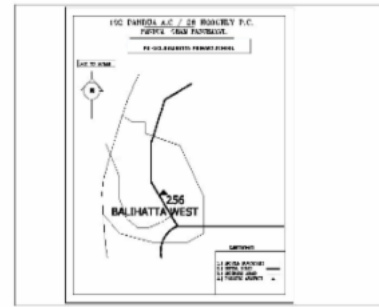

নির্বাচক নিবন্ধন আধিকারিকের স্বাক্ষর

Nazri Naksha

Google Map View

Polling Station Building Front View

Polling Station Front View

Cad View

Key MAP View

1 নাম : রুমানা শকরানা পিতার নাম: মহঃ মোর্তাজা আলি বাড়ির নং : n0217 বয়স : 35 লিঙ্গ : মহিলা	RVU1466523 ফটো উপলব্ধ	2 নাম : মহঃ সাহিদ পিতার নাম: আলি হোসেন বাড়ির নং : n0217 বয়স : 32 লিঙ্গ : পুরুষ	RVU1816305 ফটো উপলব্ধ	3 নাম : সেখ সুলতান পিতার নাম: মহঃ হাসান বাড়ির নং : n0217 বয়স : 31 লিঙ্গ : পুরুষ	RVU1943315 ফটো উপলব্ধ
4 নাম : রাজিয়া খাতুন পিতার নাম: আলি হোসেন বাড়ির নং : n0217 বয়স : 29 লিঙ্গ : মহিলা	RVU2040681 ফটো উপলব্ধ	5 নাম : মহঃ জামাল কালান্দার পিতার নাম: কামাল উদ্দীন কালান্দার বাড়ির নং : n0218 বয়স : 39 লিঙ্গ : পুরুষ	DRW2676484 ফটো উপলব্ধ	6 নাম : নাজমা খাতুন পিতার নাম: কামালউদ্দিন কালান্দার বাড়ির নং : n0218 বয়স : 34 লিঙ্গ : মহিলা	RVU1571447 ফটো উপলব্ধ
7 নাম : আমেনা বিবি স্বামীর নাম: হাবিবুল্লা বাড়ির নং : n0221 বয়স : 53 লিঙ্গ : মহিলা	WB/40/189/600169 ফটো উপলব্ধ	8 নাম : সামিম কোরেশী পিতার নাম: হাবিবুল্লা কোরেশী বাড়ির নং : n0221 বয়স : 36 লিঙ্গ : পুরুষ	RVU1689249 ফটো উপলব্ধ	9 নাম : ফরিদা খাতুন মায়ের নাম: আমেনা বিবি বাড়ির নং : n0221 বয়স : 31 লিঙ্গ : মহিলা	RVU2152684 ফটো উপলব্ধ
10 নাম : সেখ আকবর কোরেশী পিতার নাম: সেখ কাদের কোরেশী বাড়ির নং : n0222 বয়স : 38 লিঙ্গ : পুরুষ	RVU1466986 ফটো উপলব্ধ	11 নাম : হেনা কাউসার স্বামীর নাম: আলীজান কুরেসী বাড়ির নং : n0204 বয়স : 38 লিঙ্গ : মহিলা	DRW2504066 ফটো উপলব্ধ	12 নাম : রুবানী কোরেশী পিতার নাম: আবদুল বারিক কোরেশী বাড়ির নং : n0205 বয়স : 51 লিঙ্গ : পুরুষ	RVU2397297 ফটো উপলব্ধ
13 নাম : আব্দুল কাশেম কোরেশী পিতার নাম: আব্দুল বারিক কোরেশী বাড়ির নং : n0205 বয়স : 41 লিঙ্গ : পুরুষ	RVU1300847 ফটো উপলব্ধ	14 নাম : সর্বনি কুরেশী পিতার নাম: আব্দুল বারিক কোরেশী বাড়ির নং : n0205 বয়স : 40 লিঙ্গ : পুরুষ	RVU1300854 ফটো উপলব্ধ	15 নাম : আবু তালিম কোরেশী পিতার নাম: আব্দুল বারিক কোরেশী বাড়ির নং : n0205 বয়স : 35 লিঙ্গ : পুরুষ	RVU1301019 ফটো উপলব্ধ
16 নাম : আব্দুরী বিবি স্বামীর নাম: সাকিব কোরেশী বাড়ির নং : n0205 বয়স : 34 লিঙ্গ : মহিলা	RVU1688886 ফটো উপলব্ধ	17 নাম : সাবানা খাতুন পিতার নাম: আব্দুল বারিক কোরেশী বাড়ির নং : n0205 বয়স : 33 লিঙ্গ : মহিলা	RVU1943935 ফটো উপলব্ধ	18 নাম : মুক্তার আলি পিতার নাম: ওসমান বাড়ির নং : n0206 বয়স : 51 লিঙ্গ : পুরুষ	DRW1579747 ফটো উপলব্ধ
19 নাম : মহঃ হাসিম আনসারী পিতার নাম: মহঃ ওসমান গনি আনসারি বাড়ির নং : n0206 বয়স : 49 লিঙ্গ : পুরুষ	WB/40/189/600694 ফটো উপলব্ধ	20 নাম : সেখ মহঃ আনোয়ার পিতার নাম: মহঃ রফিক বাড়ির নং : n0206 বয়স : 43 লিঙ্গ : পুরুষ	RVU1816636 ফটো উপলব্ধ	21 নাম : মহঃ ফিরোজ পিতার নাম: মহঃ হাসিম বাড়ির নং : n0206 বয়স : 31 লিঙ্গ : পুরুষ	RVU1816685 ফটো উপলব্ধ
22 নাম : মমতাজ বেগম স্বামীর নাম: মহঃ আনোয়ার বাড়ির নং : n0206 বয়স : 31 লিঙ্গ : মহিলা	RVU1943364 ফটো উপলব্ধ	23 নাম : হামিদা বিবি স্বামীর নাম: আহম্মদ শাহ বাড়ির নং : n0207 বয়স : 49 লিঙ্গ : মহিলা	RVU1301118 ফটো উপলব্ধ	24 নাম : রজাইতুন বিবি স্বামীর নাম: আব্দুল রাজ্জাক বাড়ির নং : n0204 বয়স : 77 লিঙ্গ : মহিলা	RVU1689116 ফটো উপলব্ধ
25 নাম : সায়রুলনেসা স্বামীর নাম: সফিক বাড়ির নং : n0204 বয়স : 73 লিঙ্গ : মহিলা	WB/40/189/600672 ফটো উপলব্ধ	26 নাম : মইমুন নেসা স্বামীর নাম: মহাতাব আলম বাড়ির নং : n0204 বয়স : 43 লিঙ্গ : মহিলা	RVU1301092 ফটো উপলব্ধ	27 নাম : খুরসিদা বিবি পিতার নাম: নূর মহম্মদ বাড়ির নং : n0204 বয়স : 43 লিঙ্গ : মহিলা	RVU1466648 ফটো উপলব্ধ
28 নাম : রফিকুল আমিন পিতার নাম: আঃ হামিদ বাড়ির নং : n0167 বয়স : 49 লিঙ্গ : পুরুষ	WB/40/189/600743 ফটো উপলব্ধ	29 নাম : আশতারা খাতুন স্বামীর নাম: ফারুক আহম্মদ বাড়ির নং : n0167 বয়স : 49 লিঙ্গ : মহিলা	WB/40/189/600213 ফটো উপলব্ধ	30 নাম : সিরাজুল ইসলাম পিতার নাম: মহম্মদ ইলিয়াস বাড়ির নং : n0168 বয়স : 52 লিঙ্গ : পুরুষ	WB/40/189/600021 ফটো উপলব্ধ