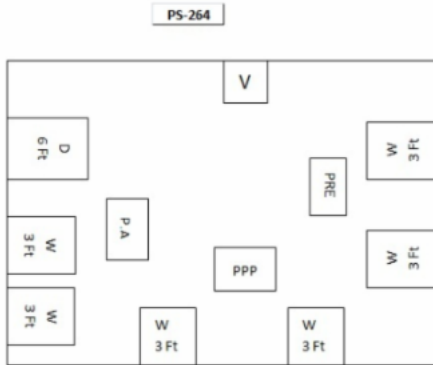

নির্বাচক নিবন্ধন আধিকারিকের স্বাক্ষর

Nazri Naksha

Google Map View

Polling Station Building Front View

Polling Station Front View

Cad View

Key MAP View

1 নাম : রিজওয়ান কোরেশী পিতার নাম: কালাম কোরেশী বাড়ির নং : n0021 বয়স : 35 লিঙ্গ : পুরুষ	RVU1468628 ফটো উপলব্ধ	2 নাম : আকবর আলি পিতার নাম: আনসার আলি বাড়ির নং : n0021 বয়স : 29 লিঙ্গ : পুরুষ	RVU2041267 ফটো উপলব্ধ	3 নাম : সেখ স্কুর আলি পিতার নাম: কিতাবুলআলি বাড়ির নং : n0022 বয়স : 49 লিঙ্গ : পুরুষ	DRW1570100 ফটো উপলব্ধ
4 নাম : মমতাজবিবি স্বামীর নাম: আব্দুলরহমান বাড়ির নং : n0023 বয়স : 61 লিঙ্গ : মহিলা	WB/40/189/606792 ফটো উপলব্ধ	5 নাম : সেখ রেজাউল পিতার নাম: আব্দুল রহমান বাড়ির নং : n0023 বয়স : 38 লিঙ্গ : পুরুষ	DRW2506053 ফটো উপলব্ধ	6 নাম : সেখহাকিম পিতার নাম: মহসীন বাড়ির নং : n0024 বয়স : 56 লিঙ্গ : পুরুষ	WB/40/189/606265 ফটো উপলব্ধ
7 নাম : জাহানারাবিবি স্বামীর নাম: হাকিমসেখ বাড়ির নং : n0024 বয়স : 51 লিঙ্গ : মহিলা	WB/40/189/606257 ফটো উপলব্ধ	8 নাম : ফতেমা বিবি স্বামীর নাম: আনসারআলি বাড়ির নং : n0025 বয়স : 50 লিঙ্গ : মহিলা	WB/40/189/606354 ফটো উপলব্ধ	9 নাম : আনসুরা বেগম স্বামীর নাম: মোহাম্মদ আলী বাড়ির নং : n0025 বয়স : 48 লিঙ্গ : মহিলা	DRW1570605 ফটো উপলব্ধ
10 নাম : তছরা বিবি স্বামীর নাম: সওকত আলি বাড়ির নং : n0025 বয়স : 44 লিঙ্গ : মহিলা	RVU1169077 ফটো উপলব্ধ	11 নাম : আসফার আলি পিতার নাম: রহমত আলি বাড়ির নং : n0025 বয়স : 36 লিঙ্গ : পুরুষ	RVU1169085 ফটো উপলব্ধ	12 নাম : আমিনাবিবি স্বামীর নাম: নাসির বাড়ির নং : n0026 বয়স : 59 লিঙ্গ : মহিলা	WB/40/189/606223 ফটো উপলব্ধ
13 নাম : আশরাফআলি পিতার নাম: আবু তাহের বাড়ির নং : n0027 বয়স : 58 লিঙ্গ : পুরুষ	WB/40/189/606029 ফটো উপলব্ধ	14 নাম : আসমাবিবি স্বামীর নাম: আশরাফআলি বাড়ির নং : n0027 বয়স : 53 লিঙ্গ : মহিলা	WB/40/189/606349 ফটো উপলব্ধ	15 নাম : মহঃ রায়হান আলি পিতার নাম: আবু তাহের বাড়ির নং : n0027 বয়স : 68 লিঙ্গ : পুরুষ	WB/40/189/606662 ফটো উপলব্ধ
16 নাম : রমিসা বেগম স্বামীর নাম: মহঃ রেজাউল করিম বাড়ির নং : n0027 বয়স : 43 লিঙ্গ : মহিলা	RVU1817394 ফটো উপলব্ধ	17 নাম : তারানুম নজ স্বামীর নাম: সেখ স্কুর আলি বাড়ির নং : n0030 বয়স : 39 লিঙ্গ : মহিলা	RVU1573054 ফটো উপলব্ধ	18 নাম : আলিমাবিবি স্বামীর নাম: সাহাদতআলি বাড়ির নং : n0031 বয়স : 59 লিঙ্গ : মহিলা	WB/40/189/606426 ফটো উপলব্ধ
19 নাম : আকলিমাবিবি স্বামীর নাম: আব্দুলআলি বাড়ির নং : n0032 বয়স : 71 লিঙ্গ : মহিলা	WB/40/189/606212 ফটো উপলব্ধ	20 নাম : জাহানারাখাতুন পিতার নাম: আব্দুলআলি বাড়ির নং : n0032 বয়স : 56 লিঙ্গ : মহিলা	WB/40/189/606208 ফটো উপলব্ধ	21 নাম : মোসাম্মাত হািনা বানু স্বামীর নাম: ওয়াজেদ বাড়ির নং : n0032 বয়স : 64 লিঙ্গ : মহিলা	WB/40/189/606211 ফটো উপলব্ধ
22 নাম : সেলিমাবিবি স্বামীর নাম: মোসলেমআলি বাড়ির নং : n0032 বয়স : 56 লিঙ্গ : মহিলা	WB/40/189/606267 ফটো উপলব্ধ	23 নাম : কায়ুমউদ্দিন পিতার নাম: ওয়াজেদ আলি বাড়ির নং : n0032 বয়স : 45 লিঙ্গ : পুরুষ	RVU1469576 ফটো উপলব্ধ	24 নাম : মহঃ রফিকুল ইসলাম পিতার নাম: মহঃ মোস্তার হোসেন বাড়ির নং : n0032 বয়স : 41 লিঙ্গ : পুরুষ	RVU1302314 ফটো উপলব্ধ
25 নাম : রুপা বিবি স্বামীর নাম: কায়ুমুদ্দিন বাড়ির নং : n0032 বয়স : 38 লিঙ্গ : মহিলা	RVU2041317 ফটো উপলব্ধ	26 নাম : মোহাম্মদ জসিমুদ্দীন পিতার নাম: মোসলেম আলি বাড়ির নং : n0032 বয়স : 32 লিঙ্গ : পুরুষ	RVU1817675 ফটো উপলব্ধ	27 নাম : আসমাখাতুন পিতার নাম: আজমল হোসেন বাড়ির নং : n0033 বয়স : 48 লিঙ্গ : মহিলা	RVU2430288 ফটো উপলব্ধ
28 নাম : শবনম বেগম স্বামীর নাম: সওকত আলী বাড়ির নং : n0033 বয়স : 39 লিঙ্গ : মহিলা	RVU1301977 ফটো উপলব্ধ	29 নাম : আনোয়ার আলি পিতার নাম: মহরুম আজমল হোসেন বাড়ির নং : n0033 বয়স : 41 লিঙ্গ : পুরুষ	DRW2419323 ফটো উপলব্ধ	30 নাম : সুফিয়া বেগম স্বামীর নাম: এযসীন আলি শেখ বাড়ির নং : n0161 বয়স : 72 লিঙ্গ : মহিলা	RVU2394971 ফটো উপলব্ধ