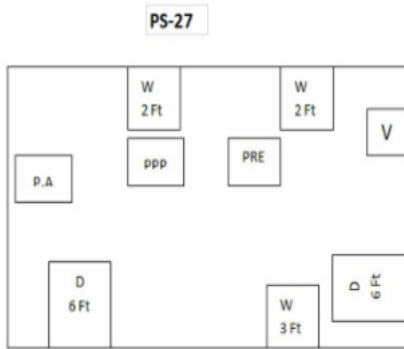

নির্বাচক নিবন্ধন আধিকারিকের স্বাক্ষর

Nazri Naksha

Google Map View

Polling Station Building Front View

Polling Station Front View

Cad View

Key MAP View

1 নাম : প্রবাল চ্যাটার্জী পিতার নাম: অভয়াচরণ চ্যাটার্জী বাড়ির নং : n0250 বয়স : 57 লিঙ্গ : পুরুষ	DRW2598738 ফটো উপলব্ধ	2 নাম : অর্পিতা চ্যাটার্জী স্বামীর নাম: প্রবাল চ্যাটার্জী বাড়ির নং : n0245 বয়স : 54 লিঙ্গ : মহিলা	DRW2598720 ফটো উপলব্ধ	3 নাম : মহম্মদ আরমান পিতার নাম: মহম্মদ কামরুজ্জামান বাড়ির নং : এন0067 বয়স : 37 লিঙ্গ : পুরুষ	DRW2597862 ফটো উপলব্ধ
4 নাম : অপর্ণা ব্যানার্জী স্বামীর নাম: কপিল কুমার ব্যানার্জী বাড়ির নং : n0230 বয়স : 58 লিঙ্গ : মহিলা	DRW2597805 ফটো উপলব্ধ	5 নাম : কপিল কুমার ব্যানার্জী পিতার নাম: ভোলানাথ ব্যানার্জী বাড়ির নং : n0227 বয়স : 67 লিঙ্গ : পুরুষ	DRW2597797 ফটো উপলব্ধ	6 নাম : সুনীয়া বিবি স্বামীর নাম: উকিল সেখ বাড়ির নং : n0223 বয়স : 63 লিঙ্গ : মহিলা	WB/40/189/060664 ফটো উপলব্ধ
7 নাম : আব্দুল্লাহ সেখ পিতার নাম: আমানুল সেখ বাড়ির নং : n0223 বয়স : 79 লিঙ্গ : পুরুষ	DRW2597946 ফটো উপলব্ধ	8 নাম : মমতারা রায় স্বামীর নাম: মাস্তা রায় বাড়ির নং : n0207 বয়স : 39 লিঙ্গ : মহিলা	DRW2597938 ফটো উপলব্ধ	9 নাম : মহঃ সেলিম আলী পিতার নাম: মহঃ ইরাদ আলী বাড়ির নং : n0207 বয়স : 58 লিঙ্গ : পুরুষ	WB/40/189/060550 ফটো উপলব্ধ
10 নাম : রীতা ভট্টাচার্য স্বামীর নাম: দেবপ্রসাদ ভট্টাচার্য বাড়ির নং : n0189 বয়স : 75 লিঙ্গ : মহিলা	DRW2597730 ফটো উপলব্ধ	11 নাম : প্রদ্যুত ভট্টাচার্য পিতার নাম: দেবপ্রসাদ ভট্টাচার্য বাড়ির নং : n0180 বয়স : 54 লিঙ্গ : পুরুষ	DRW2597722 ফটো উপলব্ধ	12 নাম : সেখ মেহের আলি পিতার নাম: সেখ সামসের আলি বাড়ির নং : n0208 বয়স : 28 লিঙ্গ : পুরুষ	RVU2065894 ফটো উপলব্ধ
13 নাম : শংকর কুইদাস পিতার নাম: রামশিষ কুইদাস বাড়ির নং : n0361 বয়স : 36 লিঙ্গ : পুরুষ	RVU1338326 ফটো উপলব্ধ	Q 14 নাম : রামশিষ কুইদাস পিতার নাম: রামচন্দ্রি বাড়ির নং : বয়স : 48 লিঙ্গ : পুরুষ	DRW2598522 ফটো উপলব্ধ	15 নাম : মহঃ সামিম পিতার নাম: মহঃ রিয়াজউদ্দিন বাড়ির নং : 56 বয়স : 34 লিঙ্গ : পুরুষ	RVU1509579 ফটো উপলব্ধ
16 নাম : মধুমালী ঘোষ স্বামীর নাম: অনাদি নারায়ন ঘোষ বাড়ির নং : n0274 বয়স : 58 লিঙ্গ : মহিলা	DRW2599066 ফটো উপলব্ধ	17 নাম : অনাদি নারায়ন ঘোষ পিতার নাম: বেচারাম ঘোষ বাড়ির নং : n0273 বয়স : 61 লিঙ্গ : পুরুষ	DRW0007633 ফটো উপলব্ধ	18 নাম : সূজন বিশ্বাস পিতার নাম: সূনিয়া বিশ্বাস বাড়ির নং : n0271 বয়স : 34 লিঙ্গ : পুরুষ	RVU1509439 ফটো উপলব্ধ
19 নাম : তুহিনা বিবি স্বামীর নাম: সেখ চাঁদ বাড়ির নং : n0259 বয়স : 32 লিঙ্গ : মহিলা	RVU1980424 ফটো উপলব্ধ	20 নাম : সেখ সাজিবুল মায়ের নাম: সাহেদা বিবি বাড়ির নং : n0259 বয়স : 41 লিঙ্গ : পুরুষ	DRW2597623 ফটো উপলব্ধ	21 নাম : আজিজা বিবি স্বামীর নাম: সেলিম বাড়ির নং : n0259 বয়স : 41 লিঙ্গ : মহিলা	DRW2248110 ফটো উপলব্ধ
22 নাম : আসমানা বিবি স্বামীর নাম: মেহেদি হাসান বাড়ির নং : n0257 বয়স : 35 লিঙ্গ : মহিলা	RVU1336536 ফটো উপলব্ধ	23 নাম : মেহেদি হাসান মায়ের নাম: সুনীয়া বিবি বাড়ির নং : n0257 বয়স : 43 লিঙ্গ : পুরুষ	DRW2597896 ফটো উপলব্ধ	24 নাম : সাহিদা বিবি স্বামীর নাম: জালাল সেখ বাড়ির নং : n0004 বয়স : 50 লিঙ্গ : মহিলা	DRW1672906 ফটো উপলব্ধ
25 নাম : রেজিনা খাতুন স্বামীর নাম: সেখ আজিজ হোসেন বাড়ির নং : n0006 বয়স : 33 লিঙ্গ : মহিলা	RVU2065936 ফটো উপলব্ধ	26 নাম : সপেরা বিবি স্বামীর নাম: ইয়াদ আলি বাড়ির নং : n0413 বয়স : 61 লিঙ্গ : মহিলা	WB/40/189/060343 ফটো উপলব্ধ	27 নাম : আলোয়া বিবি স্বামীর নাম: আকতার বাড়ির নং : n0402 বয়স : 76 লিঙ্গ : মহিলা	WB/40/189/060400 ফটো উপলব্ধ
28 নাম : সায়োদা বিবি স্বামীর নাম: লুৎফার সেখ বাড়ির নং : n0209 বয়স : 61 লিঙ্গ : মহিলা	WB/40/189/060402 ফটো উপলব্ধ	29 নাম : রফি আহম্মদ পিতার নাম: আবু সঈদ মন্ডল বাড়ির নং : n0392 বয়স : 76 লিঙ্গ : পুরুষ	WB/40/276/027501 ফটো উপলব্ধ	30 নাম : মনোয়ারা বেগম স্বামীর নাম: রফি আহম্মদ বাড়ির নং : n0393 বয়স : 68 লিঙ্গ : মহিলা	WB/40/276/027691 ফটো উপলব্ধ