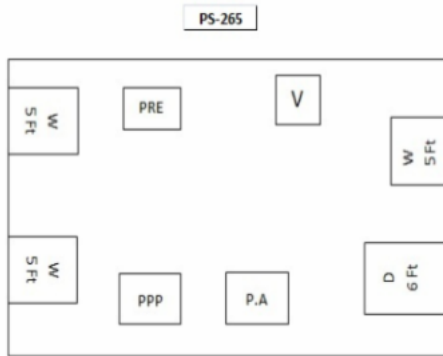

নির্বাচক নিবন্ধন আধিকারিকের স্বাক্ষর

Nazri Naksha

Google Map View

Polling Station Building Front View

Polling Station Front View

Cad View

Key MAP View

1 নাম : দিপালী কর স্বামীর নাম: পিঙ্কু কর বাড়ির নং : n0077 বয়স : 34 লিঙ্গ : মহিলা	RVU2176550 ফটো উপলব্ধ	2 নাম : মেরিনা খাতুন পিতার নাম: সেখ আপেল বাড়ির নং : n0116 বয়স : 27 লিঙ্গ : মহিলা	RVU2252716 ফটো উপলব্ধ	3 নাম : মানিক হালদার পিতার নাম: ভোলানাথ হালদার বাড়ির নং : n0250 বয়স : 40 লিঙ্গ : পুরুষ	DRW2668614 ফটো উপলব্ধ
4 নাম : মহঃ জালালউদ্দিন পিতার নাম: মহঃ হাতিম বাড়ির নং : n0227 বয়স : 29 লিঙ্গ : পুরুষ	RVU2041515 ফটো উপলব্ধ	5 নাম : সালাউদ্দিন সা পিতার নাম: তসলিমা সা বাড়ির নং : n0227 বয়স : 44 লিঙ্গ : পুরুষ	DRW1776475 ফটো উপলব্ধ	6 নাম : সাকিলা বিবি স্বামীর নাম: সালাউদ্দিন সা বাড়ির নং : n0227 বয়স : 42 লিঙ্গ : মহিলা	DRW2223147 ফটো উপলব্ধ
7 নাম : মহঃ করিম পিতার নাম: মহঃ আসলাম বাড়ির নং : n0227 বয়স : 43 লিঙ্গ : পুরুষ	DRW2223139 ফটো উপলব্ধ	8 নাম : নাজমা বেগম পিতার নাম: আকবর বাড়ির নং : n0227 বয়স : 39 লিঙ্গ : মহিলা	DRW2668549 ফটো উপলব্ধ	9 নাম : আলাউদ্দিন সা পিতার নাম: তসলিম সা বাড়ির নং : n0227 বয়স : 37 লিঙ্গ : পুরুষ	RVU1468776 ফটো উপলব্ধ
10 নাম : সেখ কওসর আলী পিতার নাম: সেখ আসরফ আলী বাড়ির নং : n0228 বয়স : 49 লিঙ্গ : পুরুষ	DRW2668507 ফটো উপলব্ধ	11 নাম : সেখ সাহিদ হোসেন পিতার নাম: সেখ কওসর আলি বাড়ির নং : সাতঘরিয়া বয়স : 38 লিঙ্গ : পুরুষ	RVU1945427 ফটো উপলব্ধ	12 নাম : সেখ সজিদ হোসেন পিতার নাম: সেখ কাওসার আলি বাড়ির নং : n0228 বয়স : 36 লিঙ্গ : পুরুষ	RVU1469394 ফটো উপলব্ধ
13 নাম : রেশমা বিবি স্বামীর নাম: সেখ সাজিদ হোসেন বাড়ির নং : n0228 বয়স : 29 লিঙ্গ : মহিলা	RVU2368405 ফটো উপলব্ধ	14 নাম : সেখ দিল পিতার নাম: সেখ সাফিক বাড়ির নং : n0234 বয়স : 58 লিঙ্গ : পুরুষ	RVU2692838 ফটো উপলব্ধ	15 নাম : রহিমা খাতুন পিতার নাম: সেখ দিলু বাড়ির নং : n0234 বয়স : 32 লিঙ্গ : মহিলা	RVU1817493 ফটো উপলব্ধ
16 নাম : সেখ রহিম পিতার নাম: সেখ দিলু বাড়ির নং : n0234 বয়স : 31 লিঙ্গ : পুরুষ	RVU1817501 ফটো উপলব্ধ	17 নাম : রেহেনা বিবি স্বামীর নাম: আশি মহম্মদ বাড়ির নং : n0235 বয়স : 62 লিঙ্গ : মহিলা	WB/40/189/606523 ফটো উপলব্ধ	18 নাম : গোলাপী বিবি স্বামীর নাম: সেখ সেলিম বাড়ির নং : n0235 বয়স : 35 লিঙ্গ : মহিলা	RVU1689884 ফটো উপলব্ধ
19 নাম : পরীবিবি স্বামীর নাম: সেখকামাল বাড়ির নং : n0236 বয়স : 55 লিঙ্গ : মহিলা	WB/40/189/606665 ফটো উপলব্ধ	20 নাম : মুস্তারী বিবি স্বামীর নাম: আব্দুল সাত্তার বাড়ির নং : n0239 বয়স : 49 লিঙ্গ : মহিলা	DRW2668556 ফটো উপলব্ধ	21 নাম : মহম্মদ সেলিম পিতার নাম: আব্দুল সাত্তার বাড়ির নং : n0239 বয়স : 37 লিঙ্গ : পুরুষ	RVU1469139 ফটো উপলব্ধ
22 নাম : জাহানারা বিবি স্বামীর নাম: মহঃ জাহির বাড়ির নং : n0206 বয়স : 42 লিঙ্গ : মহিলা	RVU1171255 ফটো উপলব্ধ	23 নাম : আমিনা বড়া স্বামীর নাম: মমতাজ উদ্দিন বড়া বাড়ির নং : n0212 বয়স : 49 লিঙ্গ : মহিলা	DRW2668473 ফটো উপলব্ধ	24 নাম : সেখ ইমতিয়াজ পিতার নাম: সেখ কইম বাড়ির নং : n0246 বয়স : 39 লিঙ্গ : পুরুষ	RVU1944842 ফটো উপলব্ধ
25 নাম : মহম্মদ ইরসাদ পিতার নাম: মহম্মদ রুস্তম বাড়ির নং : n0312 বয়স : 34 লিঙ্গ : পুরুষ	RVU1573203 ফটো উপলব্ধ	26 নাম : আজিজ আমেদ পিতার নাম: আব্দুল আজিম বাড়ির নং : n0328 বয়স : 49 লিঙ্গ : পুরুষ	GPY1484914 ফটো উপলব্ধ	27 নাম : রাহেনা খাতুন স্বামীর নাম: আজিজ আমেদ বাড়ির নং : n0328 বয়স : 44 লিঙ্গ : মহিলা	RVU1944925 ফটো উপলব্ধ
28 নাম : মমতাজবিবি স্বামীর নাম: সেখআশাদুল বাড়ির নং : n0191 বয়স : 55 লিঙ্গ : মহিলা	WB/40/189/606633 ফটো উপলব্ধ	29 নাম : হাজেরাবিবি স্বামীর নাম: সেখরেজাউল বাড়ির নং : n0191 বয়স : 56 লিঙ্গ : মহিলা	WB/40/189/606434 ফটো উপলব্ধ	30 নাম : সেখ আব্দুল আলিম পিতার নাম: সেখ আশাদুল বাড়ির নং : n0191 বয়স : 41 লিঙ্গ : পুরুষ	RVU1690015 ফটো উপলব্ধ