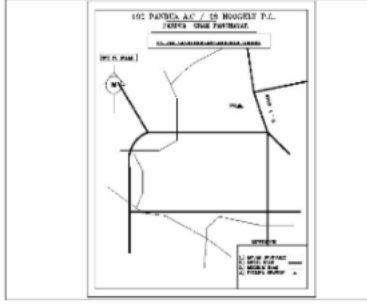

Nazri Naksha