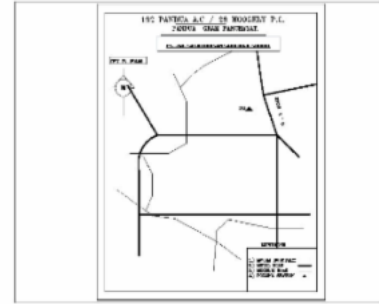

নির্বাচক নিবন্ধন আধিকারিকের স্বাক্ষর

Nazri Naksha

Google Map View

Polling Station Building Front View

Polling Station Front View

Cad View

Key MAP View

1 নাম : ফিরোজা বেগম স্বামীর নাম: শাহ আলম সেখ বাড়ির নং : n0045 বয়স : 62 লিঙ্গ : মহিলা	RVU2692804 ফটো উপলব্ধ	2 নাম : সেখ মুজিবর রহমান পিতার নাম: শাহ আলম সেখ বাড়ির নং : n0045 বয়স : 42 লিঙ্গ : পুরুষ	DRW2189454 ফটো উপলব্ধ	3 নাম : মহঃ নূরুল ইসলাম পিতার নাম: সেখ শাহ আলম বাড়ির নং : n0045 বয়স : 41 লিঙ্গ : পুরুষ	DRW2583003 ফটো উপলব্ধ
4 নাম : সেখ কোরবান আলী পিতার নাম: সেখ শাহ আলম বাড়ির নং : n0045 বয়স : 37 লিঙ্গ : পুরুষ	DRW2669190 ফটো উপলব্ধ	5 নাম : সাকিনা বিবি স্বামীর নাম: মহম্মদ কুদ্দুস বাড়ির নং : n0054 বয়স : 58 লিঙ্গ : মহিলা	WB/40/189/615186 ফটো উপলব্ধ	6 নাম : সেখ আসলাম পিতার নাম: মহম্মদ কুদ্দুস বাড়ির নং : n0054 বয়স : 39 লিঙ্গ : পুরুষ	DRW2423291 ফটো উপলব্ধ
7 নাম : মহঃ রফিক পিতার নাম: মহঃ ভদ্রুল বাড়ির নং : n0055 বয়স : 51 লিঙ্গ : পুরুষ	RVU1471333 ফটো উপলব্ধ	8 নাম : আন্না বিবি স্বামীর নাম: মহঃ রফিক বাড়ির নং : n0055 বয়স : 51 লিঙ্গ : মহিলা	WB/40/189/615613 ফটো উপলব্ধ	9 নাম : মহম্মদ ইসলাম পিতার নাম: ভাদাই মিঞা মহম্মদ বাড়ির নং : n0056 বয়স : 59 লিঙ্গ : পুরুষ	WB/40/189/615056 ফটো উপলব্ধ
10 নাম : মুন্নি বিবি স্বামীর নাম: ইসলাম মহম্মদ বাড়ির নং : n0056 বয়স : 54 লিঙ্গ : মহিলা	WB/40/189/615185 ফটো উপলব্ধ	11 নাম : প্রতিমা ব্যানার্জী স্বামীর নাম: শ্যামাপ্রসাদ ব্যানার্জী বাড়ির নং : n0062 বয়স : 53 লিঙ্গ : মহিলা	DRW2677151 ফটো উপলব্ধ	12 নাম : সেখ মতিয়ার রহমান পিতার নাম: সেখ আব্দুল মালেক বাড়ির নং : n0062 বয়স : 33 লিঙ্গ : পুরুষ	RVU1819051 ফটো উপলব্ধ
13 নাম : শ্যামাপ্রসাদ ব্যানার্জী পিতার নাম: শৈলেন্দ্রনাথ ব্যানার্জী বাড়ির নং : n0063 বয়স : 63 লিঙ্গ : পুরুষ	DRW2677169 ফটো উপলব্ধ	14 নাম : সেখ সালাউদ্দিন পিতার নাম: সেখ তাজউদ্দিন বাড়ির নং : n0065 বয়স : 38 লিঙ্গ : পুরুষ	RVU1471366 ফটো উপলব্ধ	15 নাম : মমতাজ খাতুন পিতার নাম: সেখ তাজউদ্দিন বাড়ির নং : n0065 বয়স : 35 লিঙ্গ : মহিলা	RVU1471341 ফটো উপলব্ধ
16 নাম : রুকসানা খাতুন পিতার নাম: সেখ তাজউদ্দিন বাড়ির নং : n0065 বয়স : 34 লিঙ্গ : মহিলা	RVU1690627 ফটো উপলব্ধ	17 নাম : পিংকি বিবি স্বামীর নাম: সেখ শাহাবুদ্দিন বাড়ির নং : n0065 বয়স : 40 লিঙ্গ : মহিলা	RVU1471309 ফটো উপলব্ধ	18 নাম : কনিজ ফাতমা স্বামীর নাম: সেখ ইমতিয়াজউদ্দিন বাড়ির নং : n0065 বয়স : 45 লিঙ্গ : মহিলা	RVU1184845 ফটো উপলব্ধ
19 নাম : রসেনারা বেগম স্বামীর নাম: সৈয়দ সফিকুল ইসলাম বাড়ির নং : n0237 বয়স : 60 লিঙ্গ : মহিলা	RVU1959915 ফটো উপলব্ধ	20 নাম : সেখ আব্দুল মনির পিতার নাম: সেখ আব্দুল জলিল বাড়ির নং : n0203 বয়স : 49 লিঙ্গ : পুরুষ	DRW2189140 ফটো উপলব্ধ	21 নাম : সাবিনা বিবি স্বামীর নাম: সেখ আব্দুল মনির বাড়ির নং : n0204 বয়স : 53 লিঙ্গ : মহিলা	DRW2418002 ফটো উপলব্ধ
22 নাম : সেখ আব্দুল হানিফ পিতার নাম: সেখ আব্দুল জলিল বাড়ির নং : n0210 বয়স : 52 লিঙ্গ : পুরুষ	DRW2422046 ফটো উপলব্ধ	23 নাম : বেলি বিবি স্বামীর নাম: সেখ আব্দুল হানিফ বাড়ির নং : n0211 বয়স : 44 লিঙ্গ : মহিলা	DRW2669133 ফটো উপলব্ধ	24 নাম : সেখ আব্দুল জলিল পিতার নাম: সেখ আব্দুল হানিফ বাড়ির নং : n0214 বয়স : 67 লিঙ্গ : পুরুষ	WB/40/189/615033 ফটো উপলব্ধ
25 নাম : সেখ আব্দুল হালিম পিতার নাম: সেখ আব্দুল জলিল বাড়ির নং : n0216 বয়স : 43 লিঙ্গ : পুরুষ	DRW2422038 ফটো উপলব্ধ	26 নাম : সৌমেন বসু পিতার নাম: কৃষ্ণ নারায়ন বসু বাড়ির নং : সারদাপল্লী বয়স : 41 লিঙ্গ : পুরুষ	DRW2216919 ফটো উপলব্ধ	27 নাম : সৌরেন বসু পিতার নাম: কৃষ্ণ নারায়ন বসু বাড়ির নং : n0219 বয়স : 39 লিঙ্গ : পুরুষ	DRW2481117 ফটো উপলব্ধ
28 নাম : মহঃ আজিম পিতার নাম: আতর আলি বাড়ির নং : n0016 বয়স : 40 লিঙ্গ : পুরুষ	DRW2669372 ফটো উপলব্ধ	29 নাম : নূরজাহান বিবি স্বামীর নাম: মহম্মদ মুসা বাড়ির নং : n0017 বয়স : 69 লিঙ্গ : মহিলা	WB/40/189/615809 ফটো উপলব্ধ	30 নাম : মহঃ নজরুল ইসলাম পিতার নাম: মহম্মদ মুসা বাড়ির নং : n0017 বয়স : 51 লিঙ্গ : পুরুষ	WB/40/189/615812 ফটো উপলব্ধ