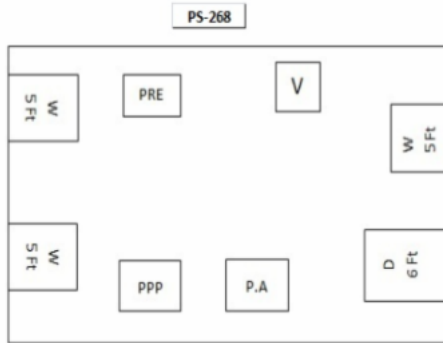

নির্বাচক নিবন্ধন আধিকারিকের স্বাক্ষর

Nazri Naksha

Google Map View

Polling Station Building Front View

Polling Station Front View

Cad View

Key MAP View

1 নাম : ফিরোজা বেগম স্বামীর নাম: শাহ আলম সেখ বাড়ির নং : n0045 বয়স : 62 লিঙ্গ : মহিলা	RVU2692804 ফটো উপলব্ধ	2 নাম : সেখ মুজিবর রহমান পিতার নাম: শাহ আলম সেখ বাড়ির নং : n0045 বয়স : 42 লিঙ্গ : পুরুষ	DRW2189454 ফটো উপলব্ধ	3 নাম : মহঃ নূরুল ইসলাম পিতার নাম: সেখ শাহ আলম বাড়ির নং : n0045 বয়স : 41 লিঙ্গ : পুরুষ	DRW2583003 ফটো উপলব্ধ
4 নাম : সেখ কোরবান আলী পিতার নাম: সেখ শাহ আলম বাড়ির নং : n0045 বয়স : 37 লিঙ্গ : পুরুষ	DRW2669190 ফটো উপলব্ধ	5 নাম : সাকিনা বিবি স্বামীর নাম: মহম্মদ কুদ্দুস বাড়ির নং : n0054 বয়স : 58 লিঙ্গ : মহিলা	WB/40/189/615186 ফটো উপলব্ধ	6 নাম : সেখ আসলাম পিতার নাম: মহম্মদ কুদ্দুস বাড়ির নং : n0054 বয়স : 39 লিঙ্গ : পুরুষ	DRW2423291 ফটো উপলব্ধ
7 নাম : মহঃ রফিক পিতার নাম: মহঃ ভদ্রুল বাড়ির নং : n0055 বয়স : 51 লিঙ্গ : পুরুষ	RVU1471333 ফটো উপলব্ধ	8 নাম : আন্না বিবি স্বামীর নাম: মহঃ রফিক বাড়ির নং : n0055 বয়স : 51 লিঙ্গ : মহিলা	WB/40/189/615613 ফটো উপলব্ধ	9 নাম : মহম্মদ ইসলাম পিতার নাম: ভাদাই মিঞা মহম্মদ বাড়ির নং : n0056 বয়স : 59 লিঙ্গ : পুরুষ	WB/40/189/615056 ফটো উপলব্ধ
10 নাম : মুন্নি বিবি স্বামীর নাম: ইসলাম মহম্মদ বাড়ির নং : n0056 বয়স : 54 লিঙ্গ : মহিলা	WB/40/189/615185 ফটো উপলব্ধ	11 নাম : প্রতিমা ব্যানার্জী স্বামীর নাম: শ্যামাপ্রসাদ ব্যানার্জী বাড়ির নং : n0062 বয়স : 53 লিঙ্গ : মহিলা	DRW2677151 ফটো উপলব্ধ	12 নাম : সেখ মতিয়ার রহমান পিতার নাম: সেখ আব্দুল মালেক বাড়ির নং : n0062 বয়স : 33 লিঙ্গ : পুরুষ	RVU1819051 ফটো উপলব্ধ
13 নাম : শ্যামাপ্রসাদ ব্যানার্জী পিতার নাম: শৈলেন্দ্রনাথ ব্যানার্জী বাড়ির নং : n0063 বয়স : 63 লিঙ্গ : পুরুষ	DRW2677169 ফটো উপলব্ধ	14 নাম : সেখ সালাউদ্দিন পিতার নাম: সেখ তাজউদ্দিন বাড়ির নং : n0065 বয়স : 38 লিঙ্গ : পুরুষ	RVU1471366 ফটো উপলব্ধ	15 নাম : মমতাজ খাতুন পিতার নাম: সেখ তাজউদ্দিন বাড়ির নং : n0065 বয়স : 35 লিঙ্গ : মহিলা	RVU1471341 ফটো উপলব্ধ
16 নাম : রুকসানা খাতুন পিতার নাম: সেখ তাজউদ্দিন বাড়ির নং : n0065 বয়স : 34 লিঙ্গ : মহিলা	RVU1690627 ফটো উপলব্ধ	17 নাম : পিংকি বিবি স্বামীর নাম: সেখ শাহাবুদ্দিন বাড়ির নং : n0065 বয়স : 40 লিঙ্গ : মহিলা	RVU1471309 ফটো উপলব্ধ	18 নাম : কনিজ ফাতমা স্বামীর নাম: সেখ ইমতিয়াজউদ্দিন বাড়ির নং : n0065 বয়স : 45 লিঙ্গ : মহিলা	RVU1184845 ফটো উপলব্ধ
19 নাম : রসেনারা বেগম স্বামীর নাম: সৈয়দ সফিকুল ইসলাম বাড়ির নং : n0237 বয়স : 60 লিঙ্গ : মহিলা	RVU1959915 ফটো উপলব্ধ	20 নাম : সেখ আব্দুল মনির পিতার নাম: সেখ আব্দুল জলিল বাড়ির নং : n0203 বয়স : 49 লিঙ্গ : পুরুষ	DRW2189140 ফটো উপলব্ধ	21 নাম : সাবিনা বিবি স্বামীর নাম: সেখ আব্দুল মনির বাড়ির নং : n0204 বয়স : 53 লিঙ্গ : মহিলা	DRW2418002 ফটো উপলব্ধ
22 নাম : সেখ আব্দুল হানিফ পিতার নাম: সেখ আব্দুল জলিল বাড়ির নং : n0210 বয়স : 52 লিঙ্গ : পুরুষ	DRW2422046 ফটো উপলব্ধ	23 নাম : বেলি বিবি স্বামীর নাম: সেখ আব্দুল হানিফ বাড়ির নং : n0211 বয়স : 44 লিঙ্গ : মহিলা	DRW2669133 ফটো উপলব্ধ	24 নাম : সেখ আব্দুল জলিল পিতার নাম: সেখ আব্দুল হানিফ বাড়ির নং : n0214 বয়স : 67 লিঙ্গ : পুরুষ	WB/40/189/615033 ফটো উপলব্ধ
25 নাম : সেখ আব্দুল হালিম পিতার নাম: সেখ আব্দুল জলিল বাড়ির নং : n0216 বয়স : 43 লিঙ্গ : পুরুষ	DRW2422038 ফটো উপলব্ধ	26 নাম : সৌমেন বসু পিতার নাম: কৃষ্ণ নারায়ন বসু বাড়ির নং : সারদাপল্লী বয়স : 41 লিঙ্গ : পুরুষ	DRW2216919 ফটো উপলব্ধ	27 নাম : সৌরেন বসু পিতার নাম: কৃষ্ণ নারায়ন বসু বাড়ির নং : n0219 বয়স : 39 লিঙ্গ : পুরুষ	DRW2481117 ফটো উপলব্ধ
28 নাম : মহঃ আজিম পিতার নাম: আতর আলি বাড়ির নং : n0016 বয়স : 40 লিঙ্গ : পুরুষ	DRW2669372 ফটো উপলব্ধ	29 নাম : নূরজাহান বিবি স্বামীর নাম: মহম্মদ মুসা বাড়ির নং : n0017 বয়স : 69 লিঙ্গ : মহিলা	WB/40/189/615809 ফটো উপলব্ধ	30 নাম : মহঃ নজরুল ইসলাম পিতার নাম: মহম্মদ মুসা বাড়ির নং : n0017 বয়স : 51 লিঙ্গ : পুরুষ	WB/40/189/615812 ফটো উপলব্ধ