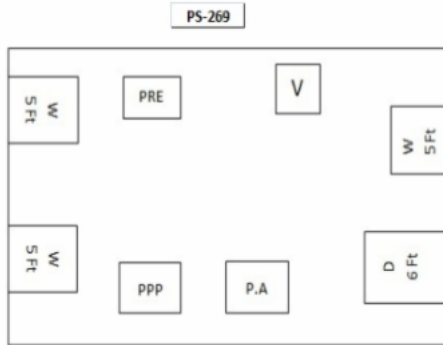

নির্বাচক নিবন্ধন আধিকারিকের স্বাক্ষর

Nazri Naksha

Google Map View

Polling Station Building Front View

Polling Station Front View

Cad View

Key MAP View

বিধানসভা নির্বাচনক্ষেত্রের নং, নাম : 192-পাণ্ডুয়া  
ভাগ নং, নাম : 1-নাকশী মহল্লা