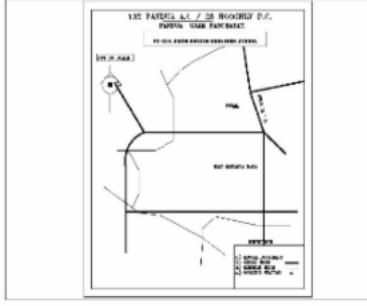

নির্বাচক নিবন্ধন আধিকারিকের স্বাক্ষর

Nazri Naksha

Google Map View

Polling Station Building Front View

Polling Station Front View

Cad View

Key MAP View

বিধানসভা নির্বাচনক্ষেত্রের নং, নাম : 192-পাণ্ডুয়া  
ভাগ নং, নাম : 1-নাকশী মহল্লা