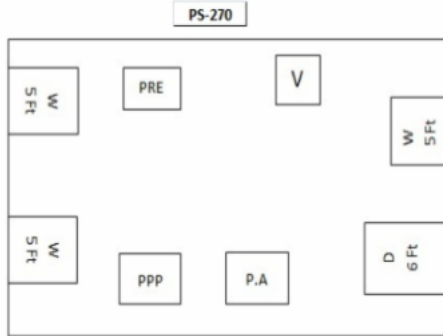

নির্বাচক নিবন্ধন আধিকারিকের স্বাক্ষর

Nazri Naksha

Google Map View

Polling Station Building Front View

Polling Station Front View

Cad View

Key MAP View

1 নাম : জহুরাবিবি স্বামীর নাম: মহঃইউসুফ বাড়ির নং : n0155 বয়স : 70 লিঙ্গ : মহিলা	DRW1573591 ফটো উপলব্ধ	2 নাম : মহঃ ফিরোজ পিতার নাম: মহঃ ইউসুফ বাড়ির নং : n0155 বয়স : 56 লিঙ্গ : পুরুষ	RVU1472497 ফটো উপলব্ধ	3 নাম : ফতেমা বিবি স্বামীর নাম: মহঃ ফিরোজ বাড়ির নং : n0155 বয়স : 49 লিঙ্গ : মহিলা	RVU1946417 ফটো উপলব্ধ
4 নাম : মহঃ হাসান পিতার নাম: মহঃ ফিরোজ বাড়ির নং : n0155 বয়স : 31 লিঙ্গ : পুরুষ	RVU1946342 ফটো উপলব্ধ	5 নাম : মহম্মদ আয়ুব পিতার নাম: মহঃ ইউসুফ বাড়ির নং : n0155 বয়স : 44 লিঙ্গ : পুরুষ	DRW2423663 ফটো উপলব্ধ	6 নাম : রেশমা বিবি স্বামীর নাম: মহঃ আয়ুব বাড়ির নং : n0155 বয়স : 39 লিঙ্গ : মহিলা	DRW2669711 ফটো উপলব্ধ
7 নাম : সেখ সিরাজ পিতার নাম: মহঃ ইউসুফ বাড়ির নং : n0155 বয়স : 39 লিঙ্গ : পুরুষ	RVU1472166 ফটো উপলব্ধ	8 নাম : সাহাজাদী বিবি স্বামীর নাম: সিরাজ সেখ বাড়ির নং : n0155 বয়স : 38 লিঙ্গ : মহিলা	RVU1819549 ফটো উপলব্ধ	9 নাম : মহম্মদ আমির পিতার নাম: মহঃ নাসির বাড়ির নং : n0155 বয়স : 37 লিঙ্গ : পুরুষ	RVU1302769 ফটো উপলব্ধ
10 নাম : মহঃ ইমরান পিতার নাম: মহঃ রাসিদ বাড়ির নং : n0157 বয়স : 31 লিঙ্গ : পুরুষ	RVU1819366 ফটো উপলব্ধ	11 নাম : সৈয়দ রফিকুল্লাহ পিতার নাম: সৈয়দ আফতাবুন নবী বাড়ির নং : n0121 বয়স : 44 লিঙ্গ : পুরুষ	RVU1574318 ফটো উপলব্ধ	12 নাম : কদেবানু বিবি স্বামীর নাম: সৈয়দ জাকির হোসেন বাড়ির নং : n0160 বয়স : 42 লিঙ্গ : মহিলা	DRW2583706 ফটো উপলব্ধ
13 নাম : সেখ এসতার আলি পিতার নাম: সেখ মোজ্জার আলি বাড়ির নং : n0114 বয়স : 50 লিঙ্গ : পুরুষ	WB/40/189/618296 ফটো উপলব্ধ	14 নাম : সেখ আবুল কালাম পিতার নাম: মহম্মদ মোজ্জার হোসেন বাড়ির নং : n0114 বয়স : 50 লিঙ্গ : পুরুষ	DRW1778539 ফটো উপলব্ধ	15 নাম : লায়লা বেগম স্বামীর নাম: আফতাবুন নবী বাড়ির নং : n0121 বয়স : 84 লিঙ্গ : মহিলা	WB/40/189/618512 ফটো উপলব্ধ
16 নাম : সৈয়দ মোতিফুল নবী পিতার নাম: সৈয়দ আফতাবুন নবী বাড়ির নং : n0121 বয়স : 51 লিঙ্গ : পুরুষ	RVU2905669 ফটো উপলব্ধ	17 নাম : সৈয়দ সরিফুন নবী পিতার নাম: আফতাবুন নবী বাড়ির নং : n0121 বয়স : 49 লিঙ্গ : পুরুষ	DRW1776103 ফটো উপলব্ধ	18 নাম : মমতাজ বেগম স্বামীর নাম: সৈয়দ সরিফুন নবী বাড়ির নং : n0121 বয়স : 41 লিঙ্গ : মহিলা	RVU1472083 ফটো উপলব্ধ
19 নাম : সেখ আলাউদ্দিন পিতার নাম: আমিন সেখ বাড়ির নং : n0151 বয়স : 30 লিঙ্গ : পুরুষ	RVU1946490 ফটো উপলব্ধ	20 নাম : আসপিয়ার রহমান পিতার নাম: সেখ কোবাদ বাড়ির নং : এন0630 বয়স : 74 লিঙ্গ : পুরুষ	RVU2847044 ফটো উপলব্ধ	21 নাম : জয়নাল আলি পিতার নাম: আসপিয়ার রহমান বাড়ির নং : n0188 বয়স : 39 লিঙ্গ : পুরুষ	RVU1302801 ফটো উপলব্ধ
22 নাম : খোদেজা বিবি স্বামীর নাম: জয়নাল আলি বাড়ির নং : n0188 বয়স : 37 লিঙ্গ : মহিলা	RVU1471937 ফটো উপলব্ধ	23 নাম : হাসেম আলি পিতার নাম: আসপিয়ার রহমান বাড়ির নং : n0188 বয়স : 36 লিঙ্গ : পুরুষ	RVU1471929 ফটো উপলব্ধ	24 নাম : মঞ্জুরা বিবি স্বামীর নাম: মহঃ ফিরোজ বাড়ির নং : n0189 বয়স : 36 লিঙ্গ : মহিলা	RVU1472471 ফটো উপলব্ধ
25 নাম : হাসিনা বিবি স্বামীর নাম: মঞ্জুর হোসেন বাড়ির নং : n0190 বয়স : 71 লিঙ্গ : মহিলা	WB/40/189/618181 ফটো উপলব্ধ	26 নাম : ইসমাইল পিতার নাম: ইব্রাহিম বাড়ির নং : n0154 বয়স : 37 লিঙ্গ : পুরুষ	RVU1302728 ফটো উপলব্ধ	27 নাম : সেখ সাদ্দাম হোসেন মায়ের নাম: রাজিয়া বিবি বাড়ির নং : n0190 বয়স : 31 লিঙ্গ : পুরুষ	RVU1946599 ফটো উপলব্ধ
28 নাম : তনুজা খাতুন পিতার নাম: সালেহুল সেখ বাড়ির নং : n0190 বয়স : 35 লিঙ্গ : মহিলা	RVU1819630 ফটো উপলব্ধ	29 নাম : মহঃ সামসুদ্দিন ইসলাম পিতার নাম: আব্দুল রহিম ইসলাম বাড়ির নং : n0192 বয়স : 43 লিঙ্গ : পুরুষ	DRW2507945 ফটো উপলব্ধ	30 নাম : নাজদা বিবি স্বামীর নাম: মহঃ নূর উদ্দিন ইসলাম বাড়ির নং : n0192 বয়স : 41 লিঙ্গ : মহিলা	RVU1302710 ফটো উপলব্ধ