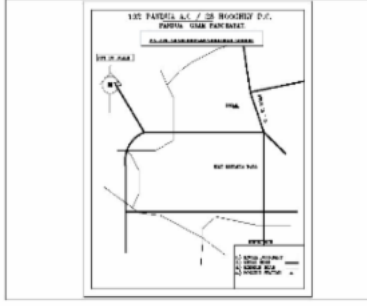

Nazri Naksha