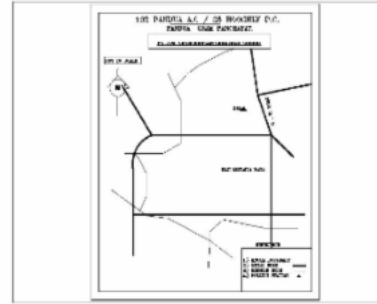

নির্বাচক নিবন্ধন আধিকারিকের স্বাক্ষর

Nazri Naksha

Google Map View

Polling Station Building Front View

Polling Station Front View

Cad View

Key MAP View

1 নাম : জহুরাবিবি স্বামীর নাম: মহঃইউসুফ বাড়ির নং : n0155 বয়স : 70 লিঙ্গ : মহিলা	DRW1573591 ফটো উপলব্ধ	2 নাম : মহঃ ফিরোজ পিতার নাম: মহঃ ইউসুফ বাড়ির নং : n0155 বয়স : 56 লিঙ্গ : পুরুষ	RVU1472497 ফটো উপলব্ধ	3 নাম : ফতেমা বিবি স্বামীর নাম: মহঃ ফিরোজ বাড়ির নং : n0155 বয়স : 49 লিঙ্গ : মহিলা	RVU1946417 ফটো উপলব্ধ
4 নাম : মহঃ হাসান পিতার নাম: মহঃ ফিরোজ বাড়ির নং : n0155 বয়স : 31 লিঙ্গ : পুরুষ	RVU1946342 ফটো উপলব্ধ	5 নাম : মহম্মদ আয়ুব পিতার নাম: মহঃ ইউসুফ বাড়ির নং : n0155 বয়স : 44 লিঙ্গ : পুরুষ	DRW2423663 ফটো উপলব্ধ	6 নাম : রেশমা বিবি স্বামীর নাম: মহঃ আয়ুব বাড়ির নং : n0155 বয়স : 39 লিঙ্গ : মহিলা	DRW2669711 ফটো উপলব্ধ
7 নাম : সেখ সিরাজ পিতার নাম: মহঃ ইউসুফ বাড়ির নং : n0155 বয়স : 39 লিঙ্গ : পুরুষ	RVU1472166 ফটো উপলব্ধ	8 নাম : সাহাজাদী বিবি স্বামীর নাম: সিরাজ সেখ বাড়ির নং : n0155 বয়স : 38 লিঙ্গ : মহিলা	RVU1819549 ফটো উপলব্ধ	9 নাম : মহম্মদ আমির পিতার নাম: মহঃ নাসির বাড়ির নং : n0155 বয়স : 37 লিঙ্গ : পুরুষ	RVU1302769 ফটো উপলব্ধ
10 নাম : মহঃ ইমরান পিতার নাম: মহঃ রাসিদ বাড়ির নং : n0157 বয়স : 31 লিঙ্গ : পুরুষ	RVU1819366 ফটো উপলব্ধ	11 নাম : সৈয়দ রফিকুল্লাহ পিতার নাম: সৈয়দ আফতাবুন নবী বাড়ির নং : n0121 বয়স : 44 লিঙ্গ : পুরুষ	RVU1574318 ফটো উপলব্ধ	12 নাম : কদেবানু বিবি স্বামীর নাম: সৈয়দ জাকির হোসেন বাড়ির নং : n0160 বয়স : 42 লিঙ্গ : মহিলা	DRW2583706 ফটো উপলব্ধ
13 নাম : সেখ এসতার আলি পিতার নাম: সেখ মোজ্জার আলি বাড়ির নং : n0114 বয়স : 50 লিঙ্গ : পুরুষ	WB/40/189/618296 ফটো উপলব্ধ	14 নাম : সেখ আবুল কালাম পিতার নাম: মহম্মদ মোজ্জার হোসেন বাড়ির নং : n0114 বয়স : 50 লিঙ্গ : পুরুষ	DRW1778539 ফটো উপলব্ধ	15 নাম : লায়লা বেগম স্বামীর নাম: আফতাবুন নবী বাড়ির নং : n0121 বয়স : 84 লিঙ্গ : মহিলা	WB/40/189/618512 ফটো উপলব্ধ
16 নাম : সৈয়দ মোতিফুল নবী পিতার নাম: সৈয়দ আফতাবুন নবী বাড়ির নং : n0121 বয়স : 51 লিঙ্গ : পুরুষ	RVU2905669 ফটো উপলব্ধ	17 নাম : সৈয়দ সরিফুন নবী পিতার নাম: আফতাবুন নবী বাড়ির নং : n0121 বয়স : 49 লিঙ্গ : পুরুষ	DRW1776103 ফটো উপলব্ধ	18 নাম : মমতাজ বেগম স্বামীর নাম: সৈয়দ সরিফুন নবী বাড়ির নং : n0121 বয়স : 41 লিঙ্গ : মহিলা	RVU1472083 ফটো উপলব্ধ
19 নাম : সেখ আলাউদ্দিন পিতার নাম: আমিন সেখ বাড়ির নং : n0151 বয়স : 30 লিঙ্গ : পুরুষ	RVU1946490 ফটো উপলব্ধ	20 নাম : আসপিয়ার রহমান পিতার নাম: সেখ কোবাদ বাড়ির নং : এন0630 বয়স : 74 লিঙ্গ : পুরুষ	RVU2847044 ফটো উপলব্ধ	21 নাম : জয়নাল আলি পিতার নাম: আসপিয়ার রহমান বাড়ির নং : n0188 বয়স : 39 লিঙ্গ : পুরুষ	RVU1302801 ফটো উপলব্ধ
22 নাম : খোদেজা বিবি স্বামীর নাম: জয়নাল আলি বাড়ির নং : n0188 বয়স : 37 লিঙ্গ : মহিলা	RVU1471937 ফটো উপলব্ধ	23 নাম : হাসেম আলি পিতার নাম: আসপিয়ার রহমান বাড়ির নং : n0188 বয়স : 36 লিঙ্গ : পুরুষ	RVU1471929 ফটো উপলব্ধ	24 নাম : মঞ্জুরা বিবি স্বামীর নাম: মহঃ ফিরোজ বাড়ির নং : n0189 বয়স : 36 লিঙ্গ : মহিলা	RVU1472471 ফটো উপলব্ধ
25 নাম : হাসিনা বিবি স্বামীর নাম: মঞ্জুর হোসেন বাড়ির নং : n0190 বয়স : 71 লিঙ্গ : মহিলা	WB/40/189/618181 ফটো উপলব্ধ	26 নাম : ইসমাইল পিতার নাম: ইব্রাহিম বাড়ির নং : n0154 বয়স : 37 লিঙ্গ : পুরুষ	RVU1302728 ফটো উপলব্ধ	27 নাম : সেখ সাদ্দাম হোসেন মায়ের নাম: রাজিয়া বিবি বাড়ির নং : n0190 বয়স : 31 লিঙ্গ : পুরুষ	RVU1946599 ফটো উপলব্ধ
28 নাম : তনুজা খাতুন পিতার নাম: সালেহুল সেখ বাড়ির নং : n0190 বয়স : 35 লিঙ্গ : মহিলা	RVU1819630 ফটো উপলব্ধ	29 নাম : মহঃ সামসুদ্দিন ইসলাম পিতার নাম: আব্দুল রহিম ইসলাম বাড়ির নং : n0192 বয়স : 43 লিঙ্গ : পুরুষ	DRW2507945 ফটো উপলব্ধ	30 নাম : নাজদা বিবি স্বামীর নাম: মহঃ নূর উদ্দিন ইসলাম বাড়ির নং : n0192 বয়স : 41 লিঙ্গ : মহিলা	RVU1302710 ফটো উপলব্ধ