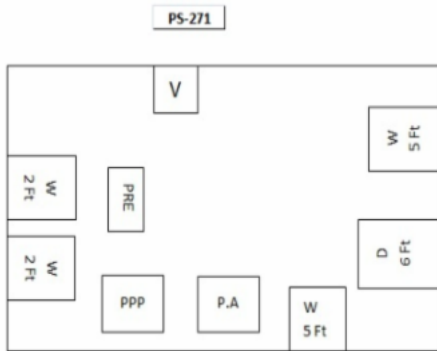

নির্বাচক নিবন্ধন আধিকারিকের স্বাক্ষর

Nazri Naksha

Google Map View

Polling Station Building Front View

Polling Station Front View

Cad View

Key MAP View

বিধানসভা নির্বাচনক্ষেত্রের নং, নাম : 192-পাণ্ডুয়া
ভাগ নং, নাম : 1-নিরোদগড় (পশ্চিম পাড়া, পূর্ব পাড়া)