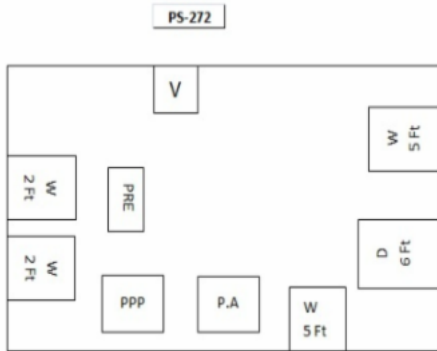

নির্বাচক নিবন্ধন আধিকারিকের স্বাক্ষর

Nazri Naksha

Google Map View

Polling Station Building Front View

Polling Station Front View

Cad View

Key MAP View

বিধানসভা নির্বাচনক্ষেত্রের নং, নাম : 192-পাণ্ডুয়া
ভাগ নং, নাম : 1-নিরোদগড় পূর্বপাড়া,দক্ষিণাংশ