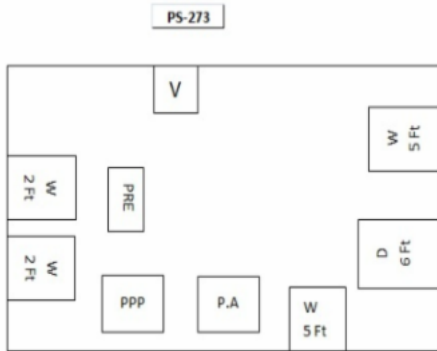

নির্বাচক নিবন্ধন আধিকারিকের স্বাক্ষর

Nazri Naksha

Google Map View

Polling Station Building Front View

Polling Station Front View

Cad View

Key MAP View

1 নাম : আনোয়ার আলি পিতার নাম : মুইয়্যু হানিফ বেগম বাড়ির নং : n0057 বয়স : 44 লিঙ্গ : পুরুষ	DRW2671055 ফটো উপলব্ধ	2 নাম : হাসান আলি পিতার নাম : মুনির আহম্মদ বাড়ির নং : n0057 বয়স : 42 লিঙ্গ : পুরুষ	RVU1207257 ফটো উপলব্ধ	3 নাম : খুশনাহার খাতুন পিতার নাম : সেখ মুইয়্যু হানিফ বাড়ির নং : n0057 বয়স : 38 লিঙ্গ : মহিলা	RVU1474154 ফটো উপলব্ধ
4 নাম : রওসনারা বিবি স্বামীর নাম : মোজাম্মেল বাড়ির নং : n0058 বয়স : 68 লিঙ্গ : মহিলা	WB/40/189/627211 ফটো উপলব্ধ	5 নাম : ইনামুল মোল্লা পিতার নাম : মোজাম্মেল বাড়ির নং : n0058 বয়স : 44 লিঙ্গ : পুরুষ	DRW2427532 ফটো উপলব্ধ	6 নাম : জাহীর মোল্লা মায়ের নাম : রওসনারা বিবি বাড়ির নং : এন0801 বয়স : 23 লিঙ্গ : পুরুষ	RVU2853034 ফটো উপলব্ধ
7 নাম : অনিমা বিবি স্বামীর নাম : রফিক আনসারী বাড়ির নং : n0061 বয়স : 61 লিঙ্গ : মহিলা	RVU1473974 ফটো উপলব্ধ	8 নাম : রওসনারা আনসারী পিতার নাম : রফিক আনসারী বাড়ির নং : n0061 বয়স : 46 লিঙ্গ : মহিলা	RVU1820554 ফটো উপলব্ধ	9 নাম : সাহিদ আলম আমসারী পিতার নাম : আঃ রাসিদ আনসারী বাড়ির নং : n0061 বয়স : 30 লিঙ্গ : পুরুষ	RVU1947746 ফটো উপলব্ধ
10 নাম : নূরহাসান সেখ পিতার নাম : জয়নাল আবেদিন সেখ বাড়ির নং : n0063 বয়স : 59 লিঙ্গ : পুরুষ	WB/40/189/627106 ফটো উপলব্ধ	11 নাম : জাকির হোসেন সেখ পিতার নাম : জয়নাল আবেদিন সেখ বাড়ির নং : n0063 বয়স : 51 লিঙ্গ : পুরুষ	DRW2195105 ফটো উপলব্ধ	12 নাম : নিজামউদ্দিন সেখ পিতার নাম : দিলমহম্মদ সেখ বাড়ির নং : n0063 বয়স : 74 লিঙ্গ : পুরুষ	WB/40/189/627300 ফটো উপলব্ধ
13 নাম : মইনুদ্দিন সেখ পিতার নাম : নিজামউদ্দিন সেখ বাড়ির নং : n0063 বয়স : 54 লিঙ্গ : পুরুষ	DRW2584829 ফটো উপলব্ধ	14 নাম : আলাউদ্দিন সেখ পিতার নাম : দিলমহম্মদ সেখ বাড়ির নং : n0063 বয়স : 72 লিঙ্গ : পুরুষ	WB/40/189/627142 ফটো উপলব্ধ	15 নাম : সেখ কামালউদ্দিন পিতার নাম : সেখ দিলমহম্মদ বাড়ির নং : n0063 বয়স : 75 লিঙ্গ : পুরুষ	WB/40/189/627063 ফটো উপলব্ধ
16 নাম : সেখ শেরহাসান পিতার নাম : সেখ কামালউদ্দিন বাড়ির নং : n0063 বয়স : 55 লিঙ্গ : পুরুষ	WB/40/189/627108 ফটো উপলব্ধ	17 নাম : মামুদা বিবি স্বামীর নাম : নিজাম বাড়ির নং : n0063 বয়স : 71 লিঙ্গ : মহিলা	WB/40/189/627194 ফটো উপলব্ধ	18 নাম : মহিমম বিবি স্বামীর নাম : আলাউদ্দিন বাড়ির নং : n0063 বয়স : 66 লিঙ্গ : মহিলা	WB/40/189/627196 ফটো উপলব্ধ
19 নাম : নাজিরহোসেন সেখ পিতার নাম : সেখ জয়নাল আবেদিন বাড়ির নং : n0063 বয়স : 55 লিঙ্গ : পুরুষ	DRW2195097 ফটো উপলব্ধ	20 নাম : সেখ সরফুদ্দিন পিতার নাম : নিজামউদ্দিন সেখ বাড়ির নং : n0063 বয়স : 48 লিঙ্গ : পুরুষ	DRW2585602 ফটো উপলব্ধ	21 নাম : শিল্পী সাহা পিতার নাম : রঞ্জিত সাহা বাড়ির নং : n0055 বয়স : 35 লিঙ্গ : মহিলা	RVU1691583 ফটো উপলব্ধ
22 নাম : রিজিয়াবিবি স্বামীর নাম : আনসার বাড়ির নং : n0055 বয়স : 51 লিঙ্গ : মহিলা	WB/40/189/627145 ফটো উপলব্ধ	23 নাম : তমিনাবিবি স্বামীর নাম : ইদ্রিশ বাড়ির নং : n0055 বয়স : 50 লিঙ্গ : মহিলা	WB/40/189/627146 ফটো উপলব্ধ	24 নাম : নাজিম হক পিতার নাম : আজিজুল হক বাড়ির নং : n0055 বয়স : 46 লিঙ্গ : পুরুষ	RVU1820794 ফটো উপলব্ধ
25 নাম : আশা বিবি স্বামীর নাম : নাজিম হক বাড়ির নং : n0055 বয়স : 39 লিঙ্গ : মহিলা	RVU1820653 ফটো উপলব্ধ	26 নাম : সেলিম হক পিতার নাম : আজিজুল হক বাড়ির নং : n0055 বয়স : 40 লিঙ্গ : পুরুষ	DRW2585628 ফটো উপলব্ধ	27 নাম : হাসিনা বিবি স্বামীর নাম : সেখ সেলিম বাড়ির নং : n0055 বয়স : 34 লিঙ্গ : মহিলা	RVU2043297 ফটো উপলব্ধ
28 নাম : মহঃশুকুর পিতার নাম : মুনির বাড়ির নং : এন01 বয়স : 55 লিঙ্গ : পুরুষ	RVU2908127 ফটো উপলব্ধ	29 নাম : আনোয়ারাবিবি স্বামীর নাম : হানিফ বাড়ির নং : n0057 বয়স : 57 লিঙ্গ : মহিলা	WB/40/189/627213 ফটো উপলব্ধ	30 নাম : তসলিমা বিবি স্বামীর নাম : শুকুর বাড়ির নং : n0057 বয়স : 51 লিঙ্গ : মহিলা	WB/40/189/627212 ফটো উপলব্ধ