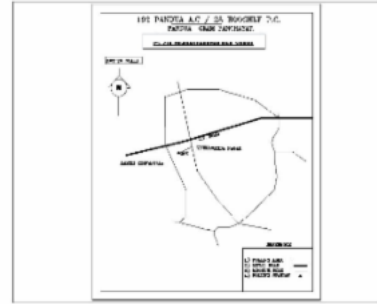

নির্বাচক নিবন্ধন আধিকারিকের স্বাক্ষর

Nazri Naksha

Google Map View

Polling Station Building Front View

Polling Station Front View

Cad View

Key MAP View

বিধানসভা নির্বাচনক্ষেত্রের নং, নাম : 192-পাণ্ডুয়া
ভাগ নং, নাম : 1-বিবেকানন্দনগর পূর্ব ও পশ্চিমাংশ