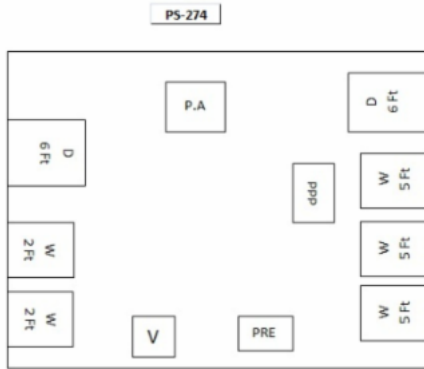

নির্বাচক নিবন্ধন আধিকারিকের স্বাক্ষর

Nazri Naksha

Google Map View

Polling Station Building Front View

Polling Station Front View

Cad View

Key MAP View

বিধানসভা নির্বাচনক্ষেত্রের নং, নাম : 192-পাণ্ডুয়া
ভাগ নং, নাম : 1-বিবেকানন্দনগর পূর্ব ও পশ্চিমাংশ