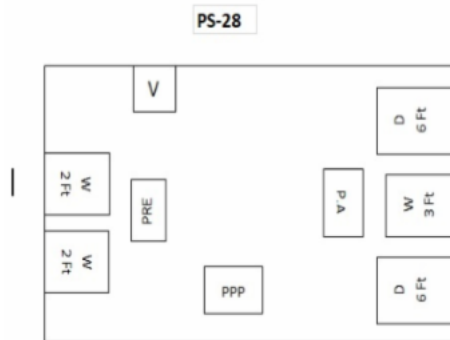

নির্বাচক নিবন্ধন আধিকারিকের স্বাক্ষর

Nazri Naksha

Google Map View

Polling Station Building Front View

Polling Station Front View

Cad View

Key MAP View

1 নাম : সেখ মহম্মদ হাবিব পিতার নাম: সেখ রমজান আলী বাড়ির নং : n0225 বয়স : 41 লিঙ্গ : পুরুষ	DRW2251163 ফটো উপলব্ধ	2 নাম : সেখ রমজান আলী পিতার নাম: সেখ সাদেম আলী বাড়ির নং : n0225 বয়স : 79 লিঙ্গ : পুরুষ	DRW2209021 ফটো উপলব্ধ	3 নাম : রুপা বিবি স্বামীর নাম: মিজানুর রহমান বাড়ির নং : n0224 বয়স : 37 লিঙ্গ : মহিলা	RVU1600790 ফটো উপলব্ধ
4 নাম : জন্ম বিবি পিতার নাম: সান্তার বাড়ির নং : n0223 বয়স : 51 লিঙ্গ : মহিলা	DRW2599363 ফটো উপলব্ধ	5 নাম : সেখ সাদ্দাম হোসেন পিতার নাম: সেখ আবদুল বাসেদ বাড়ির নং : n0221 বয়স : 35 লিঙ্গ : পুরুষ	RVU1338268 ফটো উপলব্ধ	6 নাম : হালিমা বিবি স্বামীর নাম: সেখ আব্দুল বাসেদ বাড়ির নং : n0221 বয়স : 55 লিঙ্গ : মহিলা	RVU2893592 ফটো উপলব্ধ
7 নাম : সালমা খাতুন পিতার নাম: ইসলাম সেখ বাড়ির নং : n0221 বয়স : 33 লিঙ্গ : মহিলা	RVU1600956 ফটো উপলব্ধ	8 নাম : ফতেমা বিবি স্বামীর নাম: ইসলাম সেখ বাড়ির নং : n0221 বয়স : 57 লিঙ্গ : মহিলা	RVU1337906 ফটো উপলব্ধ	9 নাম : রিন্টু কর্মকার পিতার নাম: রবীন্দ্রনাথ কর্মকার বাড়ির নং : n0215 বয়স : 52 লিঙ্গ : পুরুষ	DRW2719201 ফটো উপলব্ধ
10 নাম : আব্দুল আলিম পিতার নাম: আব্দুল রব বাড়ির নং : n0213 বয়স : 49 লিঙ্গ : পুরুষ	DRW2250918 ফটো উপলব্ধ	11 নাম : সেখ মহম্মদ রফিক পিতার নাম: আব্দুল রব বাড়ির নং : n0213 বয়স : 55 লিঙ্গ : পুরুষ	WB/40/189/063568 ফটো উপলব্ধ	12 নাম : রত্না সরকার পিতার নাম: রসিদ সরকার বাড়ির নং : n0212 বয়স : 57 লিঙ্গ : মহিলা	DRW2598373 ফটো উপলব্ধ
13 নাম : আজিমা খাতুন বিবি স্বামীর নাম: সাজাহান মন্ডল বাড়ির নং : n0209 বয়স : 37 লিঙ্গ : মহিলা	RVU1509637 ফটো উপলব্ধ	14 নাম : সাজাহান মণ্ডল পিতার নাম: নূর আলী মণ্ডল বাড়ির নং : n0209 বয়স : 44 লিঙ্গ : পুরুষ	DRW2598266 ফটো উপলব্ধ	15 নাম : রেহেনা সুলতানা পিতার নাম: রমজান আলি বাড়ির নং : n0208 বয়স : 38 লিঙ্গ : মহিলা	DRW2598316 ফটো উপলব্ধ
16 নাম : রয়েল সর্দার পিতার নাম: নাসের আলি সর্দার বাড়ির নং : n0208 বয়স : 40 লিঙ্গ : মহিলা	RVU1980952 ফটো উপলব্ধ	17 নাম : সোনাহার বিবি স্বামীর নাম: সিরাজউদ্দিন সেখ বাড়ির নং : n0125 বয়স : 62 লিঙ্গ : মহিলা	WB/40/189/063460 ফটো উপলব্ধ	18 নাম : ইরফান সেখ পিতার নাম: আব্দুল সালাম সেখ বাড়ির নং : n0124 বয়স : 43 লিঙ্গ : পুরুষ	DRW2598175 ফটো উপলব্ধ
19 নাম : মহম্মদ ইমরান পিতার নাম: আব্দুল সালাম বাড়ির নং : n0124 বয়স : 42 লিঙ্গ : পুরুষ	RVU1509892 ফটো উপলব্ধ	20 নাম : নাজমা বিবি স্বামীর নাম: সালাম মহম্মদ বাড়ির নং : n0124 বয়স : 73 লিঙ্গ : মহিলা	WB/40/189/063073 ফটো উপলব্ধ	21 নাম : সাহারা খাতুন পিতার নাম: নিয়ামত মন্ডল বাড়ির নং : এন0213 বয়স : 25 লিঙ্গ : মহিলা	RVU2373082 ফটো উপলব্ধ
22 নাম : আমিরা মন্ডল পিতার নাম: রোমজাল আলি মন্ডল বাড়ির নং : n0123 বয়স : 35 লিঙ্গ : মহিলা	RVU1600881 ফটো উপলব্ধ	23 নাম : হামিদা বেগম স্বামীর নাম: দোস্ত মহম্মদ সেখ বাড়ির নং : n0123 বয়স : 49 লিঙ্গ : মহিলা	WB/40/189/063432 ফটো উপলব্ধ	24 নাম : দোস্ত মহম্মদ সেখ পিতার নাম: সেখ ইদ্রিস বাড়ির নং : n0123 বয়স : 57 লিঙ্গ : পুরুষ	DRW2598134 ফটো উপলব্ধ
25 নাম : জাহেদা বিবি স্বামীর নাম: নূর আলী মণ্ডল বাড়ির নং : n0122 বয়স : 76 লিঙ্গ : মহিলা	DRW2599306 ফটো উপলব্ধ	26 নাম : তাসমিনা বিবি স্বামীর নাম: আব্দুল করিম মন্ডল বাড়ির নং : n0120 বয়স : 32 লিঙ্গ : মহিলা	RVU1980846 ফটো উপলব্ধ	27 নাম : আব্দুল সফিক মণ্ডল পিতার নাম: আব্দুল ওহিদ মণ্ডল বাড়ির নং : n0120 বয়স : 44 লিঙ্গ : পুরুষ	DRW2251320 ফটো উপলব্ধ
28 নাম : আব্দুল রফিক মন্ডল পিতার নাম: আব্দুল অহিদ মন্ডল বাড়ির নং : n0120 বয়স : 51 লিঙ্গ : পুরুষ	RVU2412898 ফটো উপলব্ধ	29 নাম : মামুদ সাহানা পিতার নাম: ইয়াসিন সাহানা বাড়ির নং : n0115 বয়স : 49 লিঙ্গ : পুরুষ	DRW2598167 ফটো উপলব্ধ	30 নাম : মেহেরুন্নিসা বিবি স্বামীর নাম: জহুর আলম বাড়ির নং : n0102 বয়স : 74 লিঙ্গ : মহিলা	WB/40/189/084591 ফটো উপলব্ধ