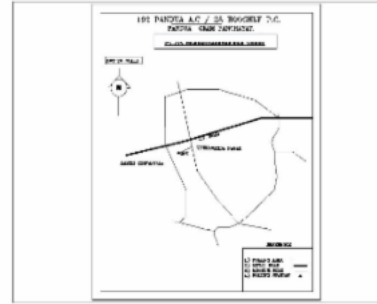

নির্বাচক নিবন্ধন আধিকারিকের স্বাক্ষর

Nazri Naksha

Google Map View

Polling Station Building Front View

Polling Station Front View

Cad View

Key MAP View

বিধানসভা নির্বাচনক্ষেত্রের নং, নাম : 192-পাণ্ডুয়া  
ভাগ নং, নাম : 1-বিবেকানন্দনগর পূর্ব ও পশ্চিমাংশ