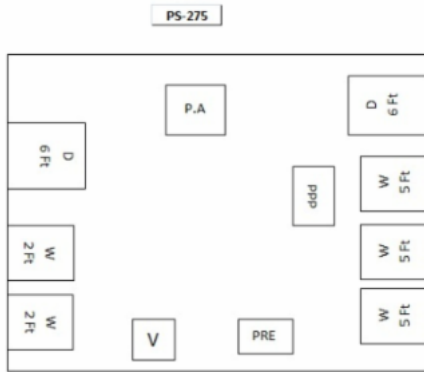

নির্বাচক নিবন্ধন আধিকারিকের স্বাক্ষর

Nazri Naksha

Google Map View

Polling Station Building Front View

Polling Station Front View

Cad View

Key MAP View

বিধানসভা নির্বাচনক্ষেত্রের নং, নাম : 192-পাণ্ডুয়া  
ভাগ নং, নাম : 1-বিবেকানন্দনগর পূর্ব ও পশ্চিমাংশ